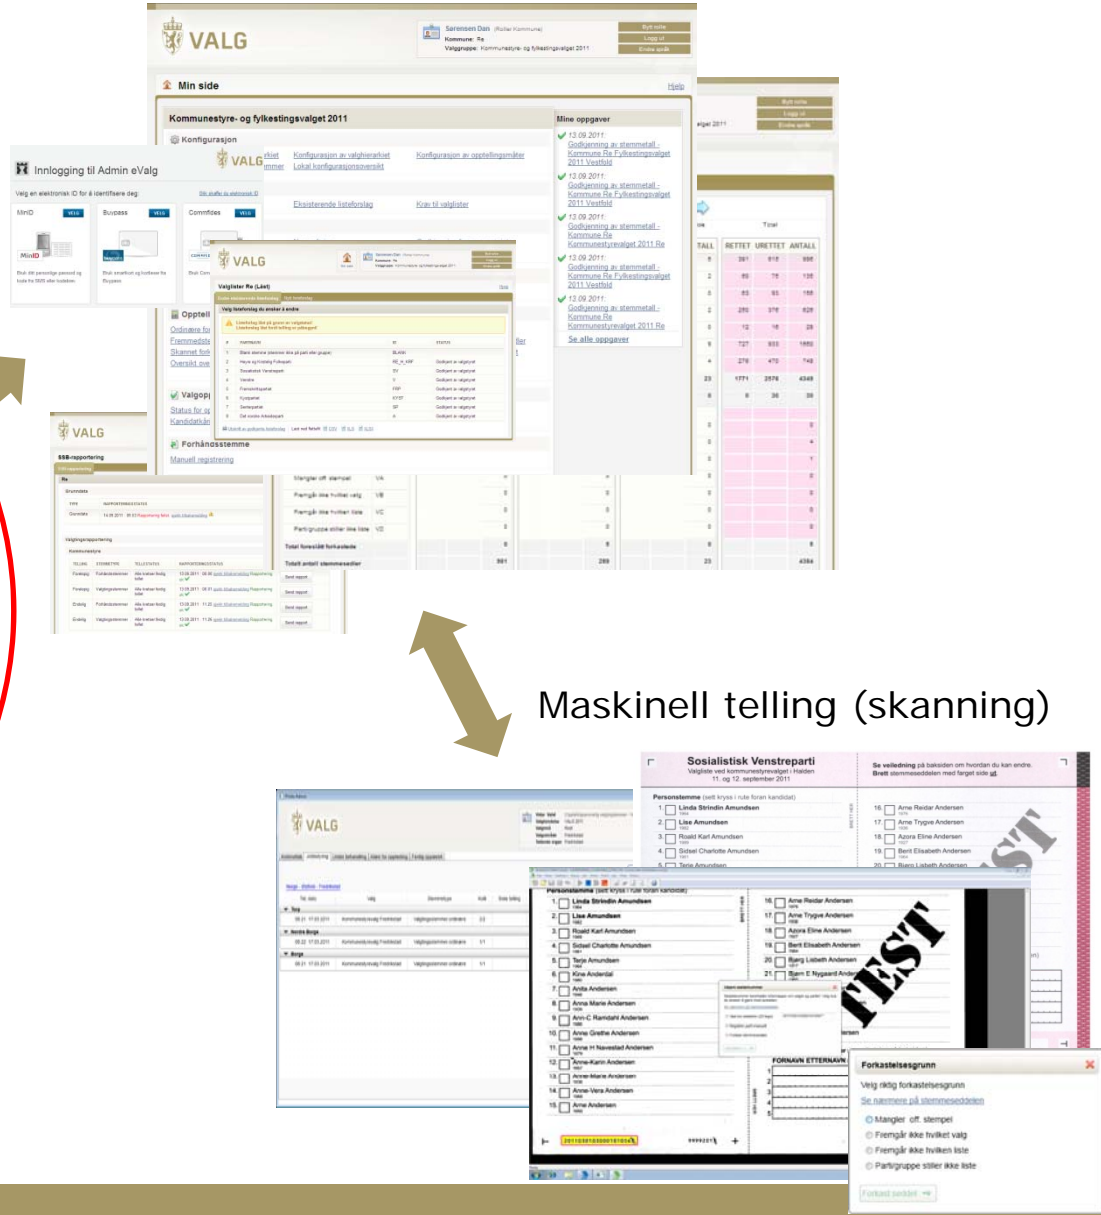

VALG
e - valg 2011 - prosjektet

Presentasjon av e-valgløsningen som ble brukt ved forsøket i 2011

Christian Bull og Ida Stenerud

Nasjonal valgkonferanse 13. april 2012

Agenda

- Kort om forsøkene i 2011
- Demonstrasjon av Internettvalg
- Problemstillinger med Internettvalg
- Resultater fra forsøkene

Elektronisk stemmegivning

Maskinell telling (skanning)

Omfang e-valg2011

- Vi har gjennomført forsøk med Internettvalg hjemmefra i 10 forsøkskommuner
- Høyt ambisjonsnivå på sikkerhet og brukervennlighet