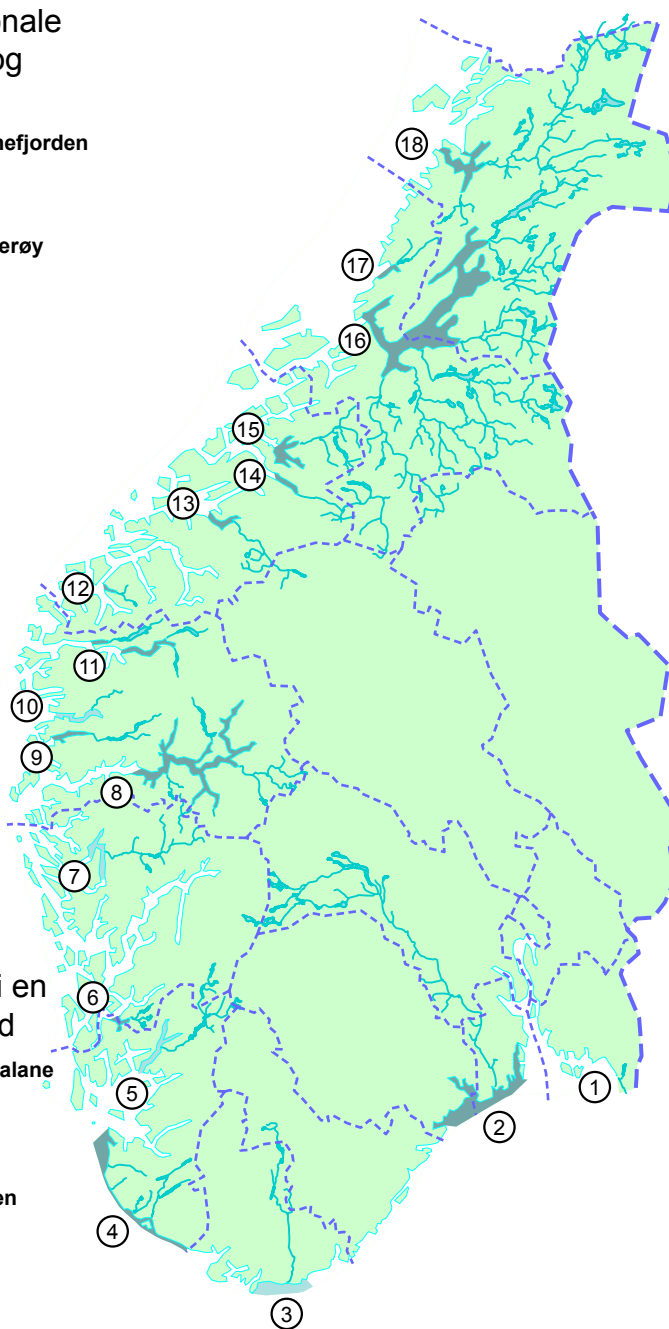

Foreslåtte nasjonale laksevassdrag og laksefjorder

- ③ **Lindesnes - Mannefjorden**
- Mandalselva
- ⑤ **Sandsfjorden**
- Suldalslågen
- ⑦ **Fjordene ved Osterøy**
- Vosso
- ⑩ **Førdefjorden**
- Nausta

Foreslåtte nasjonale laksevassdrag som munner ut i en vedtatt laksefjord

- ④ **Kysten Jæren - Dalane**
- Bjerkreimselva
- ⑧ **Sognefjorden**
- Nærøydalselva
- Lærdalselva
- ⑭ **Trondheimsfjorden**
- Orkla
- Nidelva
- Verdalselva
- ⑮ **Namsfjorden**
- Namsen

Vedtatte nasjonale laksevassdrag og laksefjorder

- ① - Enningdalselva
- ② **Svennerbassenget**
- Numedalslågen
- ④ **Kysten Jæren - Dalane**
- Figgjo
- Håelva
- Ognå
- ⑥ **Etnefjorden - Ølsfjorden**
- Etneelva
- ⑧ **Sognefjorden**
- Arøyelva
- Vikja
- Flåmselva
- ⑨ **Dalsfjorden**
- Gaula
- ⑪ **Nordfjord**
- Stryneelva
- Oldenelva
- Eidselva
- ⑫ **Ørstafjorden**
- Ørstaelva
- ⑬ **Romsdalsfjorden**
- Rauma
- ⑭ **Sunnalsfjorden**
- Driva
- ⑮ **Halsafjorden**
- Surna
- ⑯ **Åfjorden**
- Stordalselva-Nordalselva
- ⑰ **Trondheimsfjorden**
- Gaula
- Stjørdalselva
- Steinkjervassdraget
- Figgå
- ⑱ **Namsfjorden**
- Årgårdsvassdraget