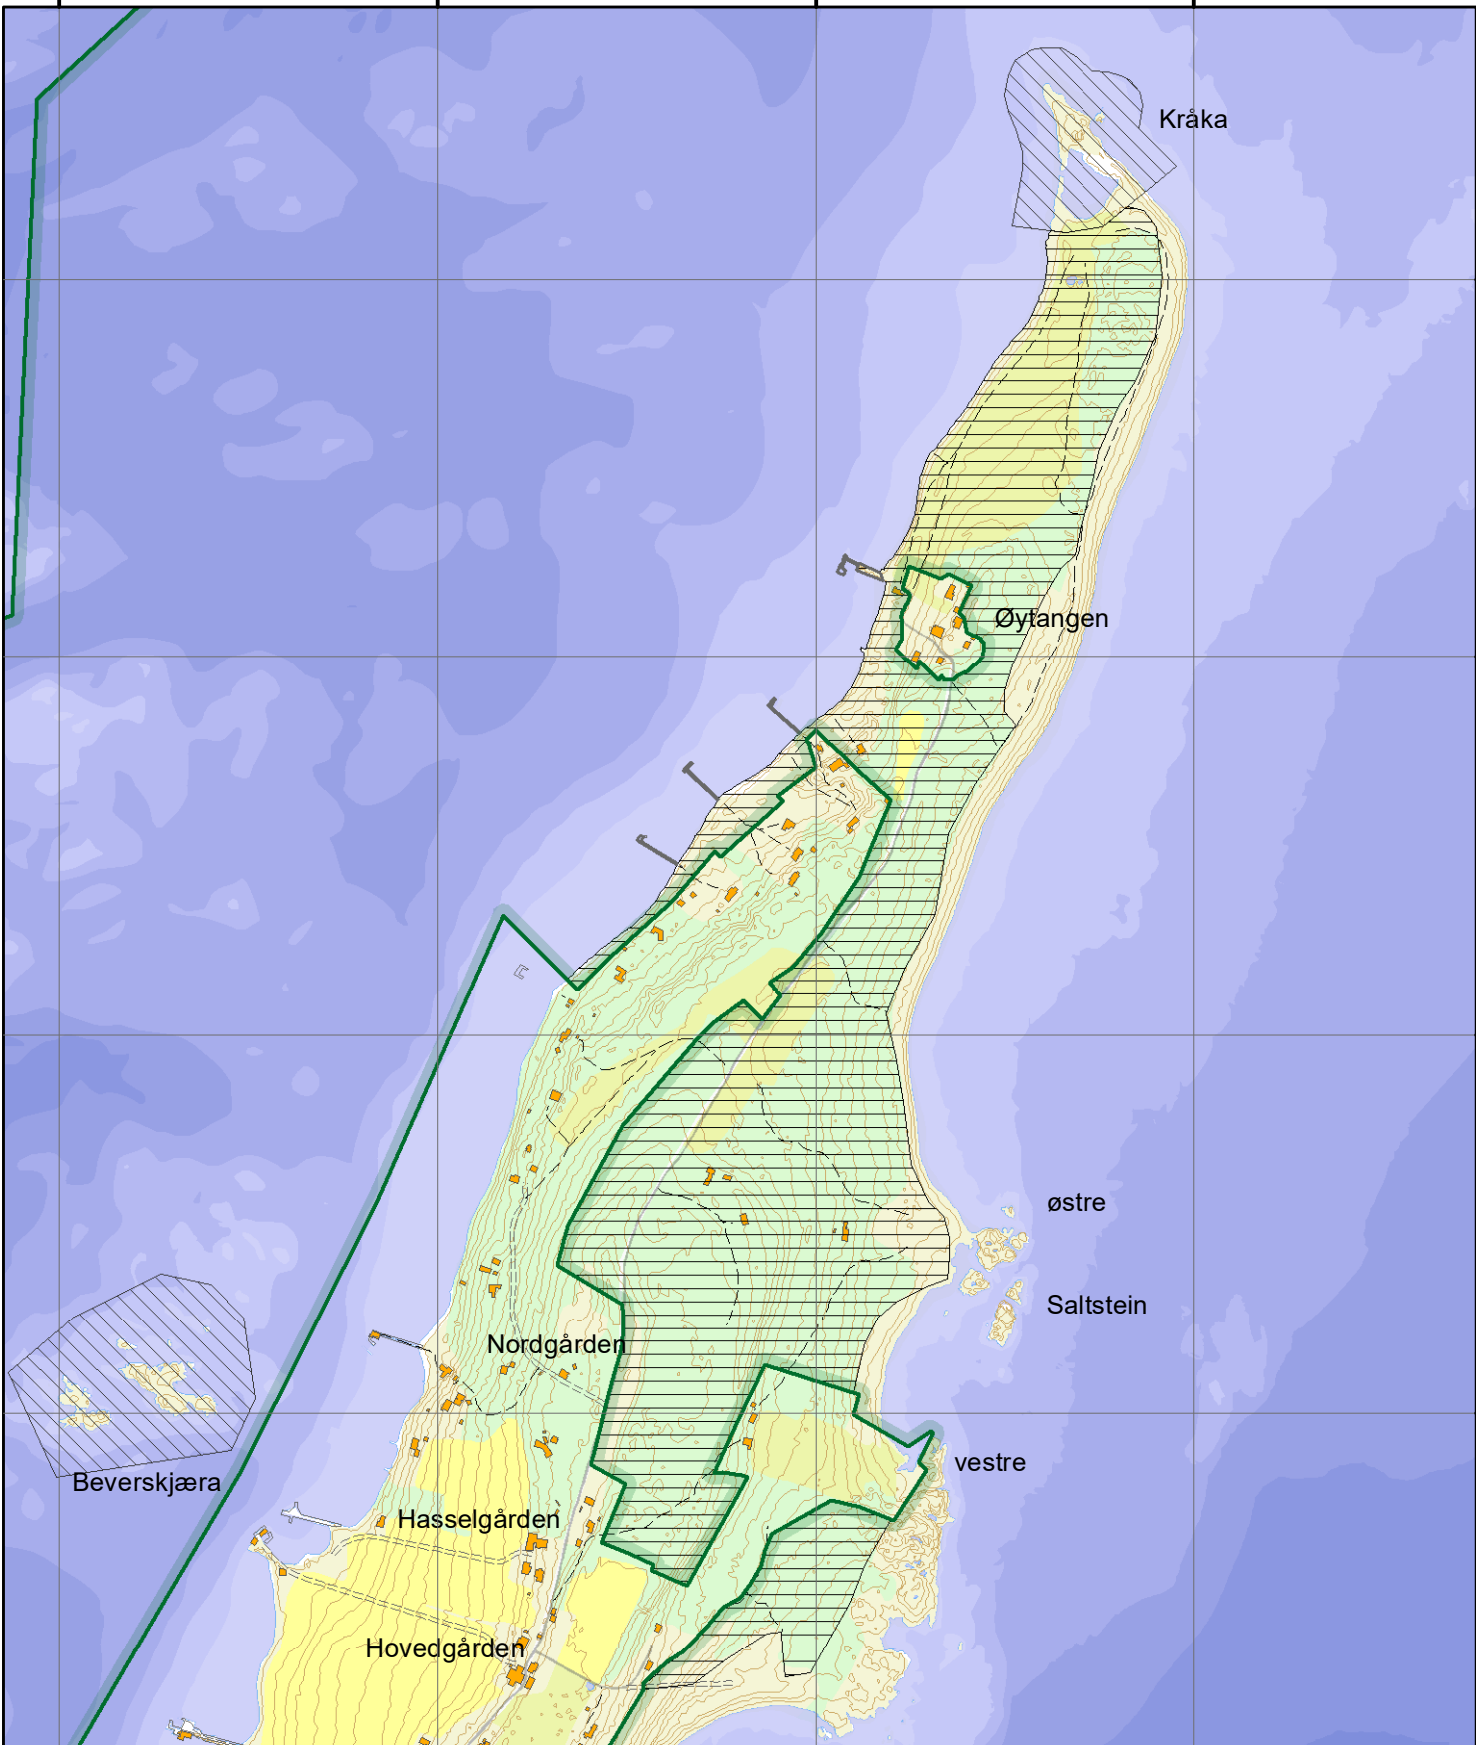

534000,000000

534500,000000

535000,000000

535500,000000

6527500,000000

6527000,000000

6526500,000000

6526000,000000

**Jomfruland nasjonalpark
Stråholmen landskapsvernområde
Kragerø kommune, Telemark fylke**

Detaljkart Øytangen

-  Nasjonalpark
-  Sone A: Beite- og slåttemarker, beiteskog, skogshagemarker, høstingskog og strandenger
-  Sone B: Sjøfuglområder

Koordinatsystem: WGS 1984 UTM Zone 32N
Kartgrunnlag: FKB, Norge Digitalt
Kartproduksjon: Fylkesmannen i Telemark

Ekv: 1 m

Jomfruland nasjonalpark og Stråholmen landskapsvernområde