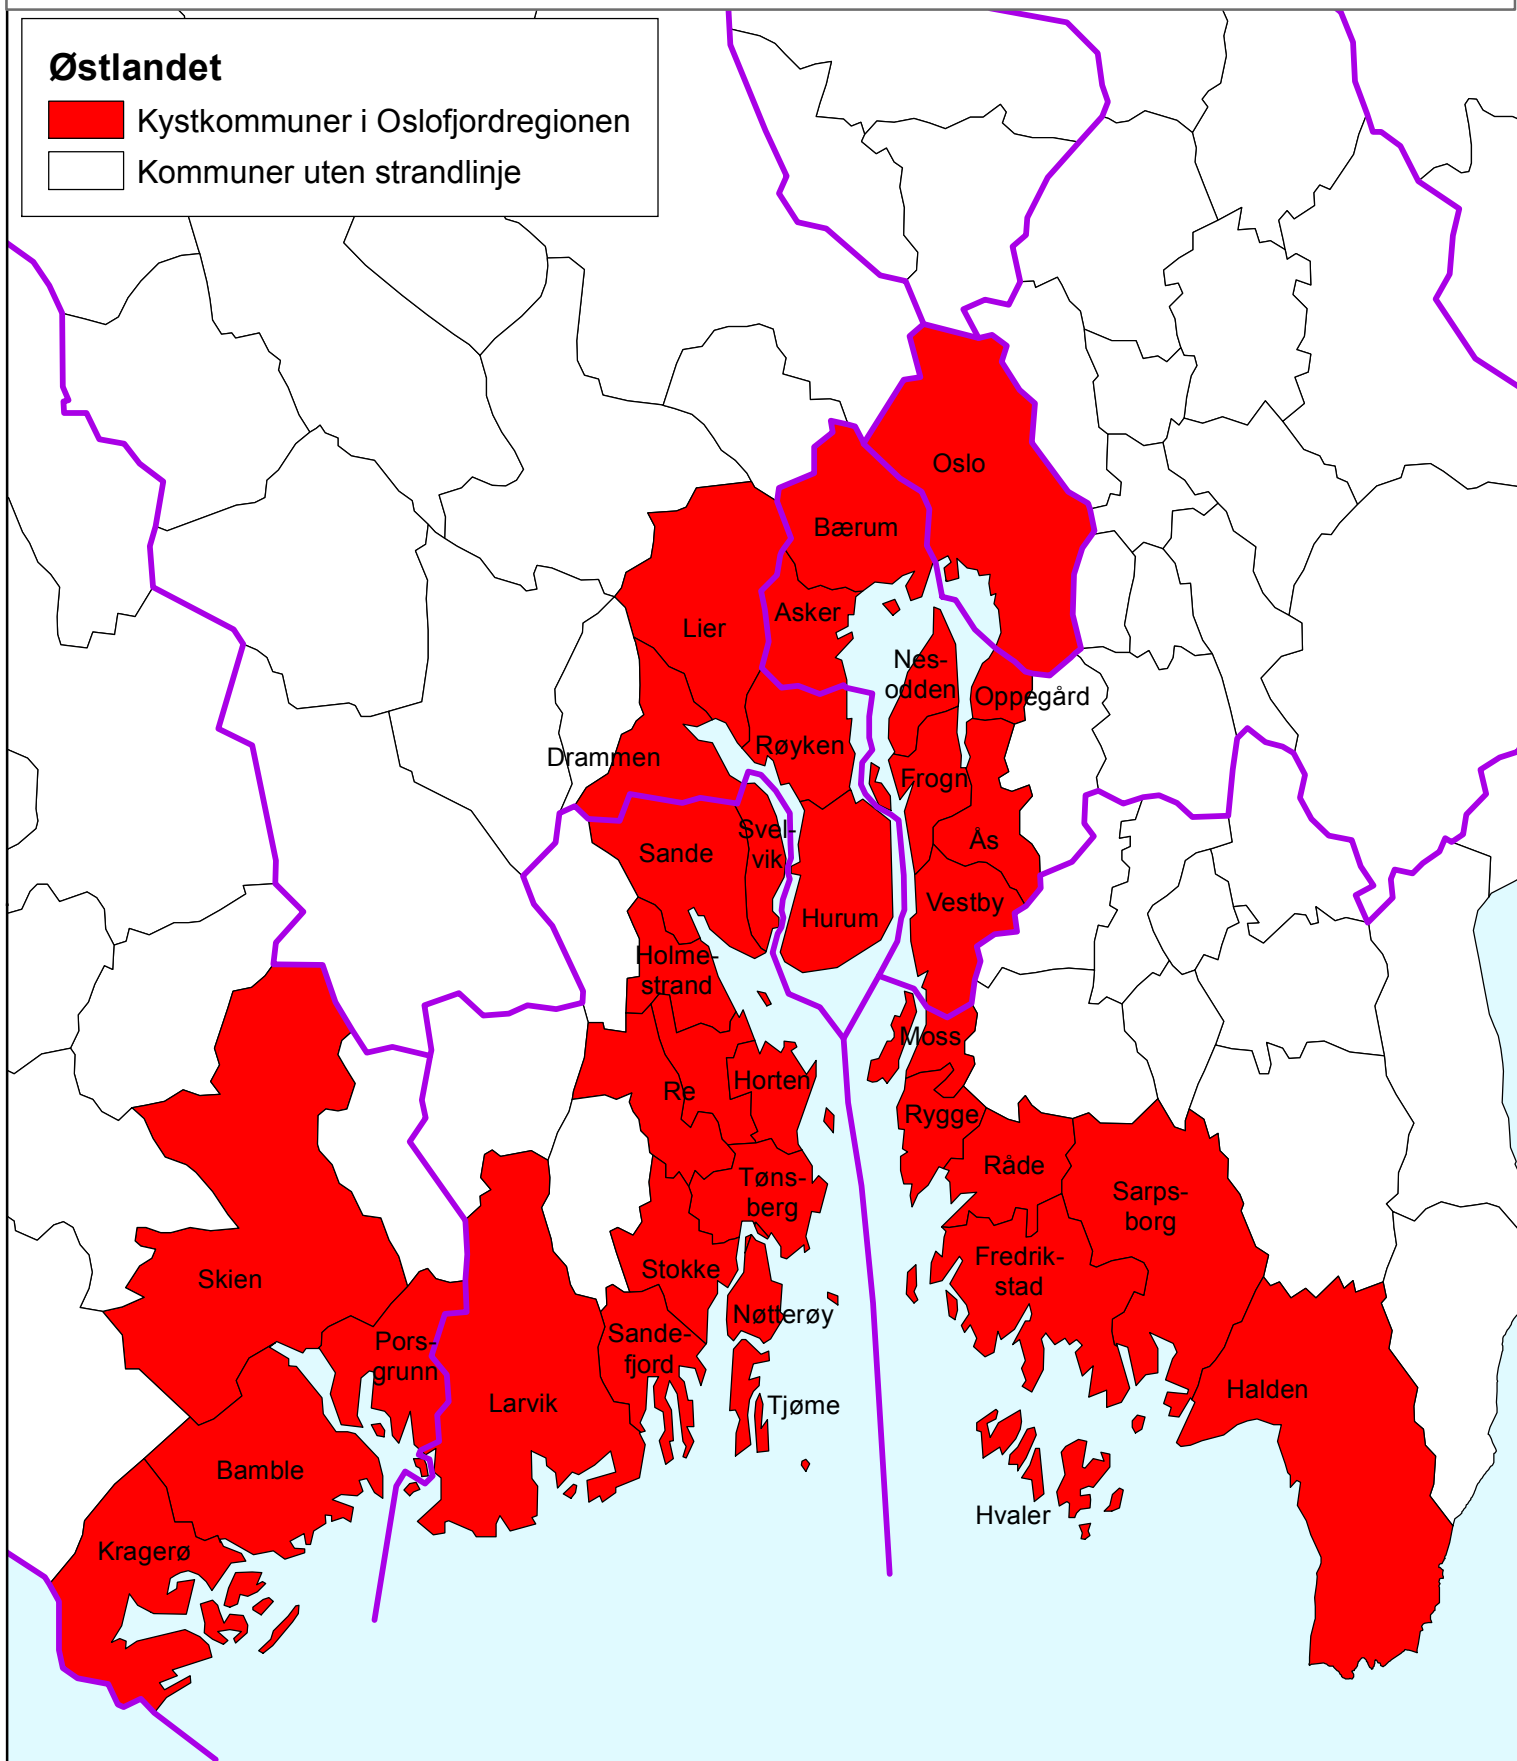

Statlige planretningslinjer for differensiert forvaltning av strandsonen langs sjøen

Miljøverndepartementet 23.3.2011 KO

Østlandet

-  Kystkommuner i Oslofjordregionen
-  Kommuner uten strandlinje

0 5 10 20 30 40 50 60 70 80 90 100
 Kilometers