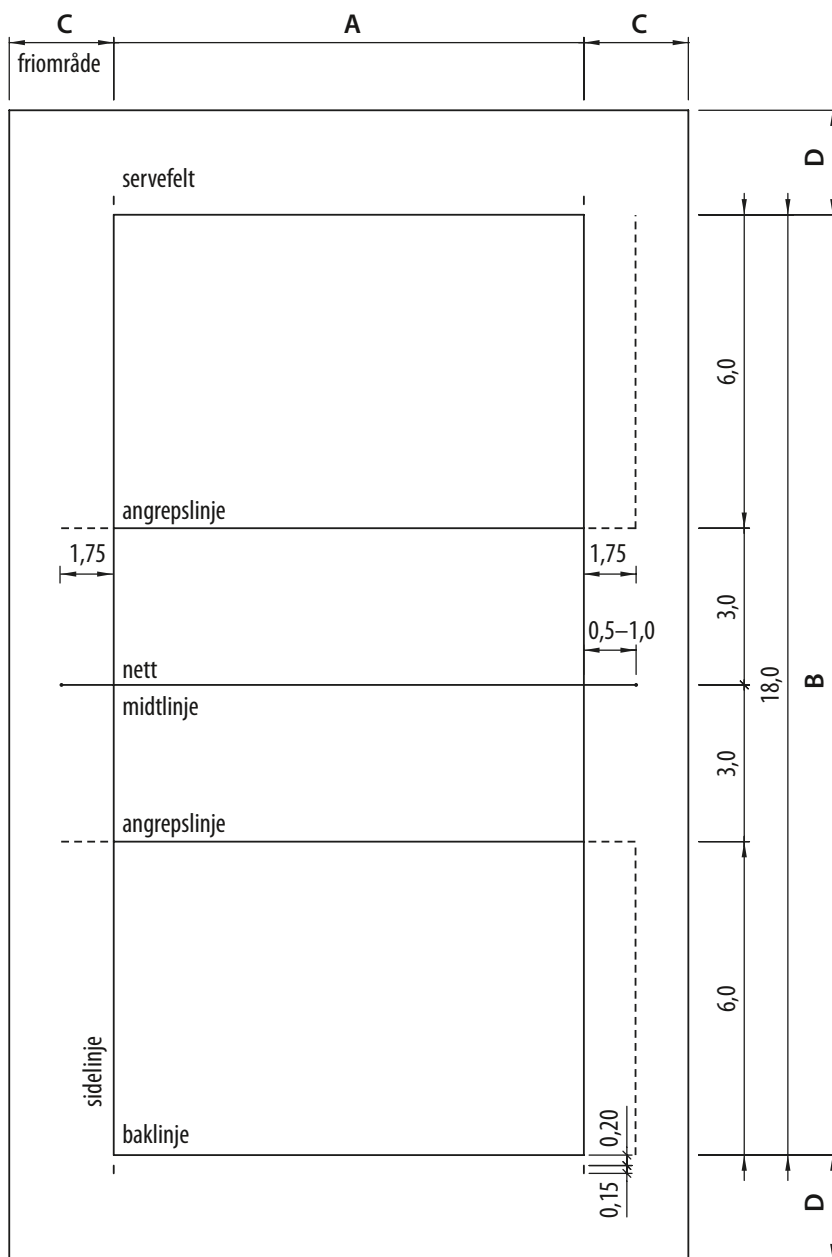

NETTHØYDE (på midten):

Herrer: 2,43m

Damer: 2,24m

Ulike netthøyder til ulike aldersklasser

BELYSNINGSSTYRKE:

• i.h.t. NS-EN 12193

Min. kl. 2

OL., VM o.l. – Lysstyrke målt 1m over banen og friområdet skal være 1000–1500 lux.

I eliteserien og 1.div. skal lysstyrken være min. 500 lux målt 1m over banen og friområdet.

OPPMERKING:

- linjebredde: 50mm
- linjefarge: Lys og god kontrast (Internasj. hvit)

MÅLTOLERANSER FOR OPPMERKING:

For mål <4,0m, tillatt avvik maks. 10mm

For mål $\geq 4,0$ m, maks. $5 \times \sqrt{L}$ mm, hvor L = målet i m.

PLAN

Type spill	A	B	C	D	høyde
OL, VM, o.l.	9,0	18,0	Min. 5,0	Min. 8,0	12,5
Nasjonale; elite/1. div.	9,0	18,0	3–5,0	5–8,0	Min. 7,0
Nasjonale, øvrige	9,0	18,0	Min. 3,0	Min. 3,0	Min. 7,0

ubenevnte mål i er i meter