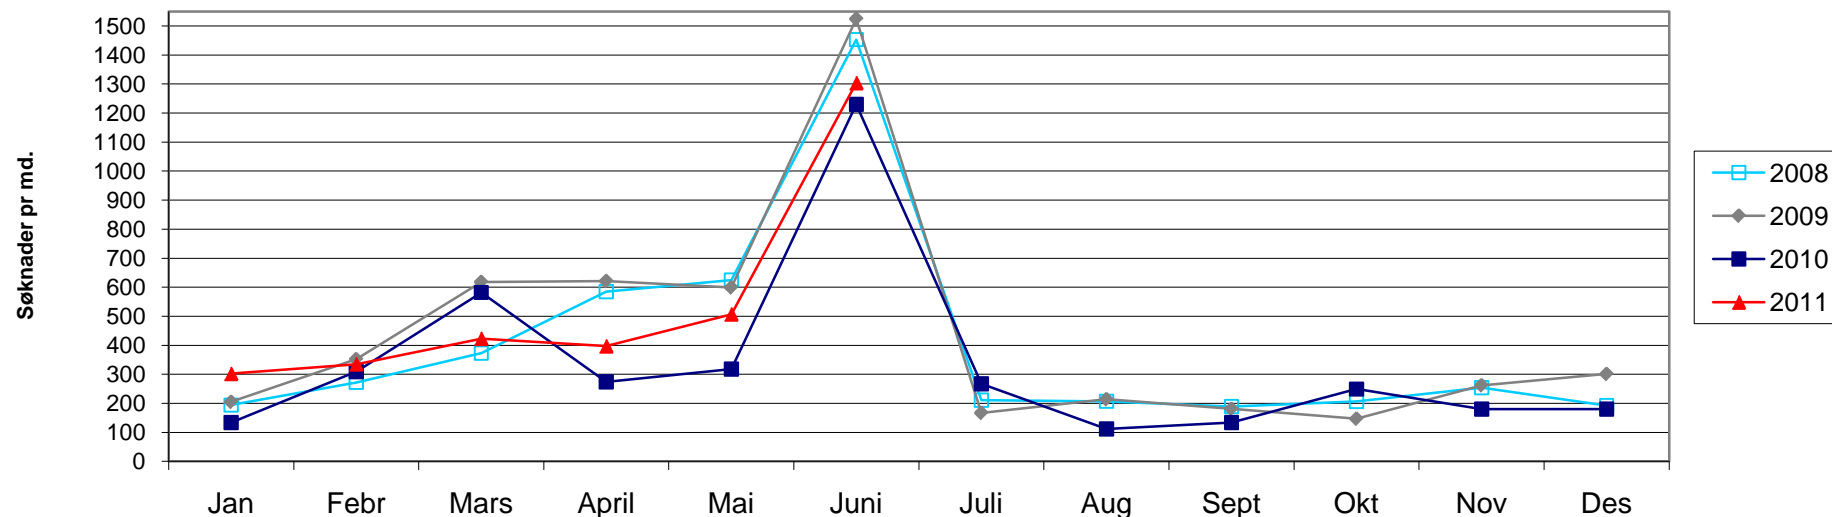

Refusjonssøknader mottatt pr. 30. juni 2011

ANTALL SØKNADER MOTTATTE PR ÅR

	1998	1999	2000	2001	2002	2003	2004	2005	2006	2007	2008	2009	2010	2011
Jan	28	32	55	108	108	94	64	99	127	139	194	205	134	302
Febr	35	56	27	183	139	202	221	200	219	237	272	352	309	335
Mars	60	69	172	243	316	340	425	296	413	390	373	618	582	423
April	87	59	168	278	351	366	270	238	382	389	585	621	274	397
Mai	81	85	273	291	261	326	290	469	392	536	625	599	318	507
Juni	250	286	488	531	550	691	633	819	993	1022	1453	1524	1230	1304
Juli	38	100	112	84	129	108	123	67	122	89	211	167	267	
Aug	11	40	75	72	89	87	85	158	125	134	207	214	112	
Sept	22	38	80	93	64	122	174	143	170	162	189	181	134	
Okt	18	42	85	63	129	91	66	87	121	218	206	147	249	
Nov	35	51	89	103	112	127	108	196	148	179	254	262	180	
Des	26	50	62	49	94	101	152	113	158	177	192	301	180	
Sum	691	908	1686	2098	2342	2655	2611	2885	3370	3672	4761	5191	3969	

Endring hittill i år

Antall pst

+ 421 + 15 %

Pst endring 31 86 24 12 13 -2 10 17 9 30 9 -24