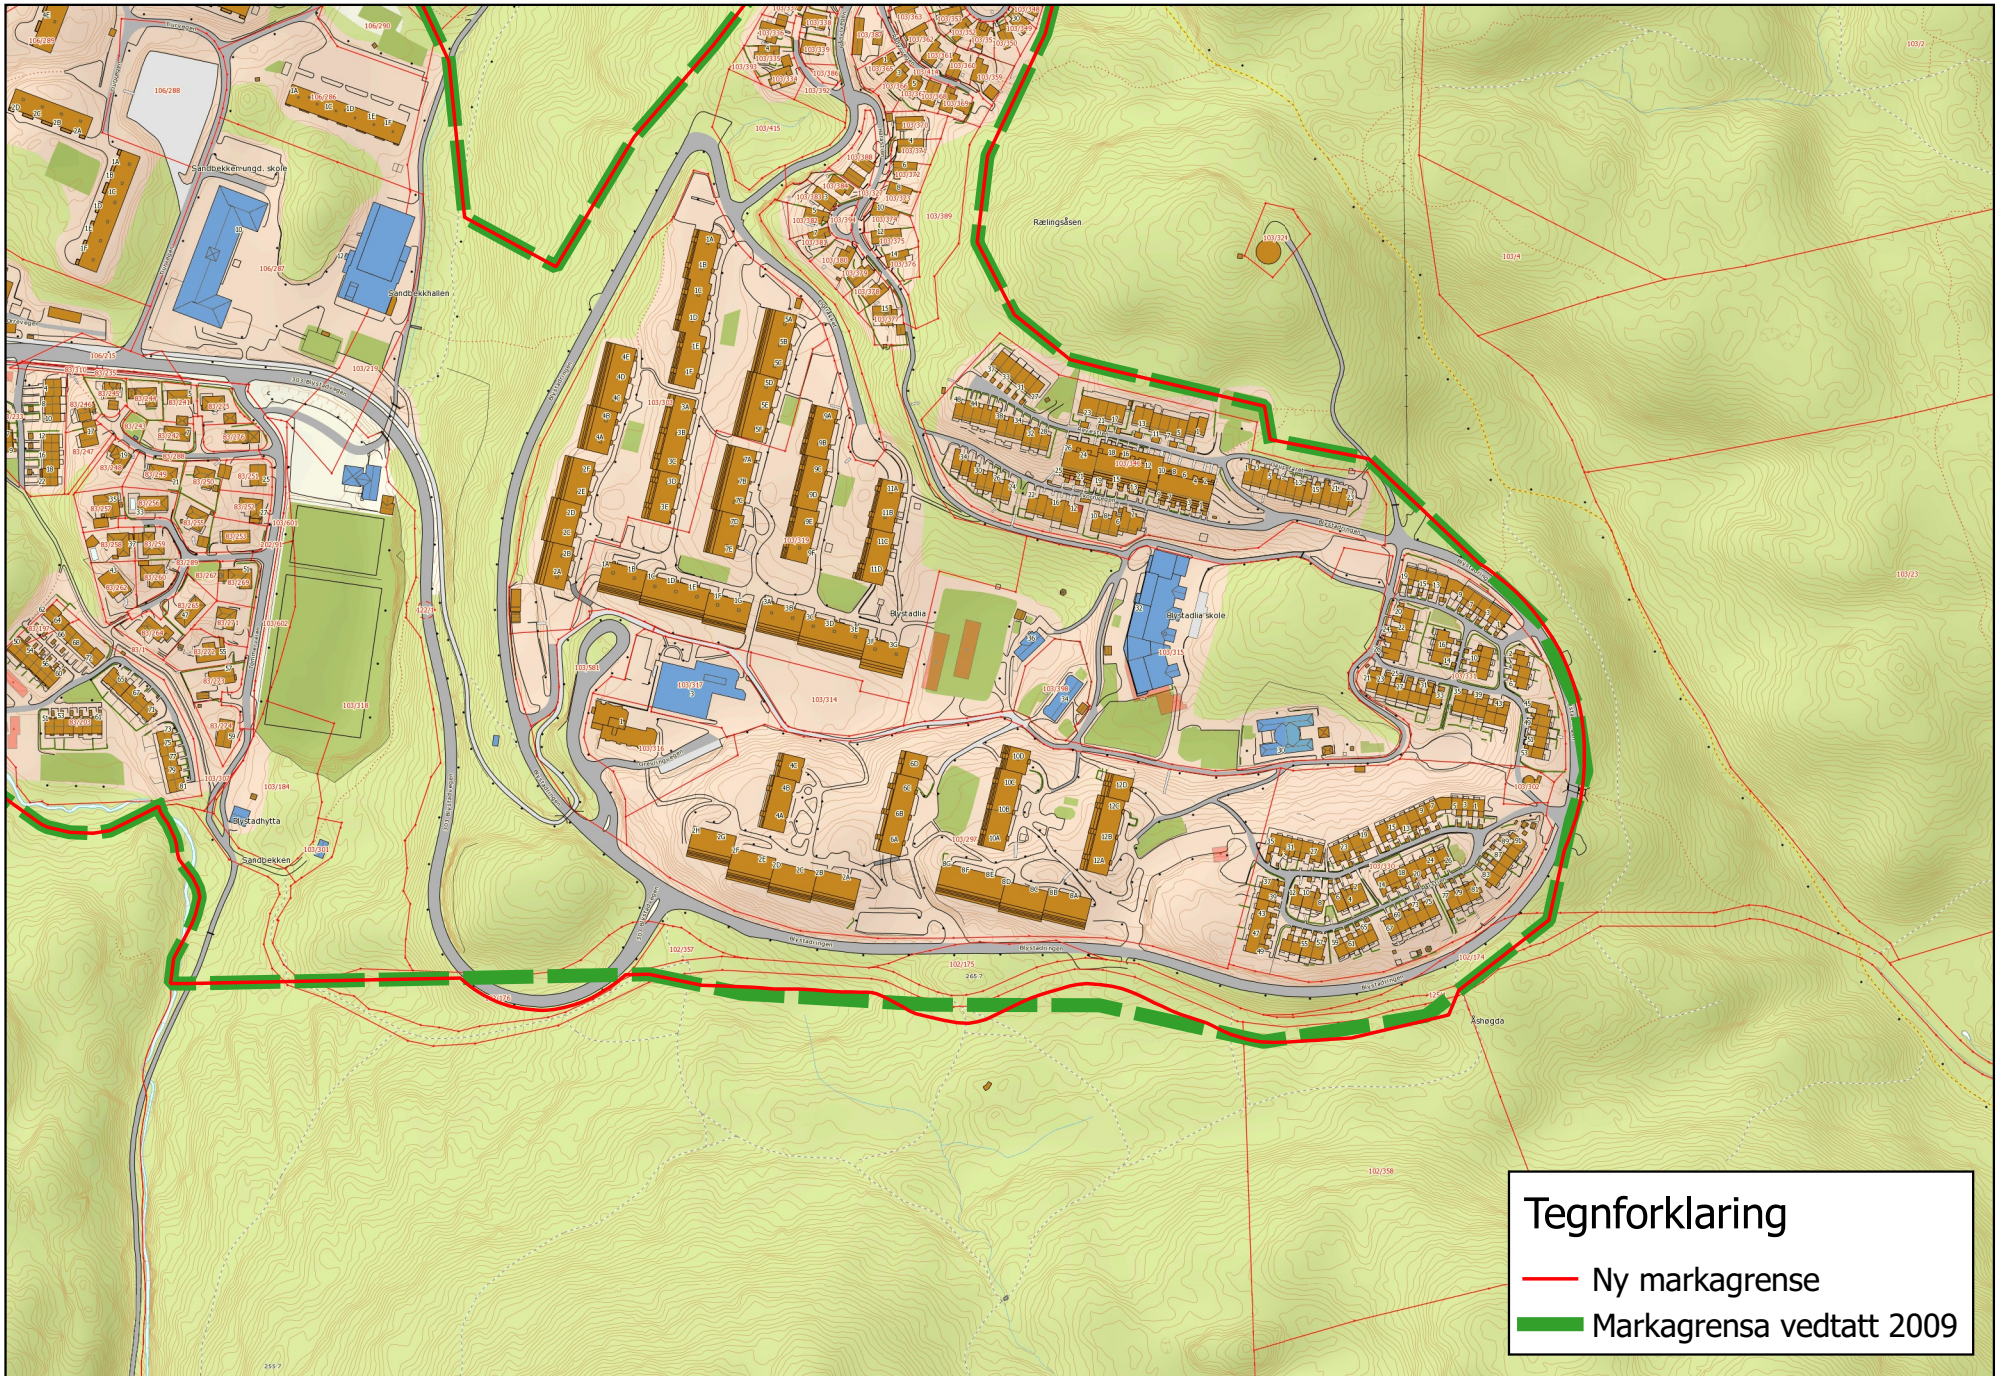

Rælingen kommune

0 250 500 m

Justering av markagrensen, vedtatt 4. september 2015