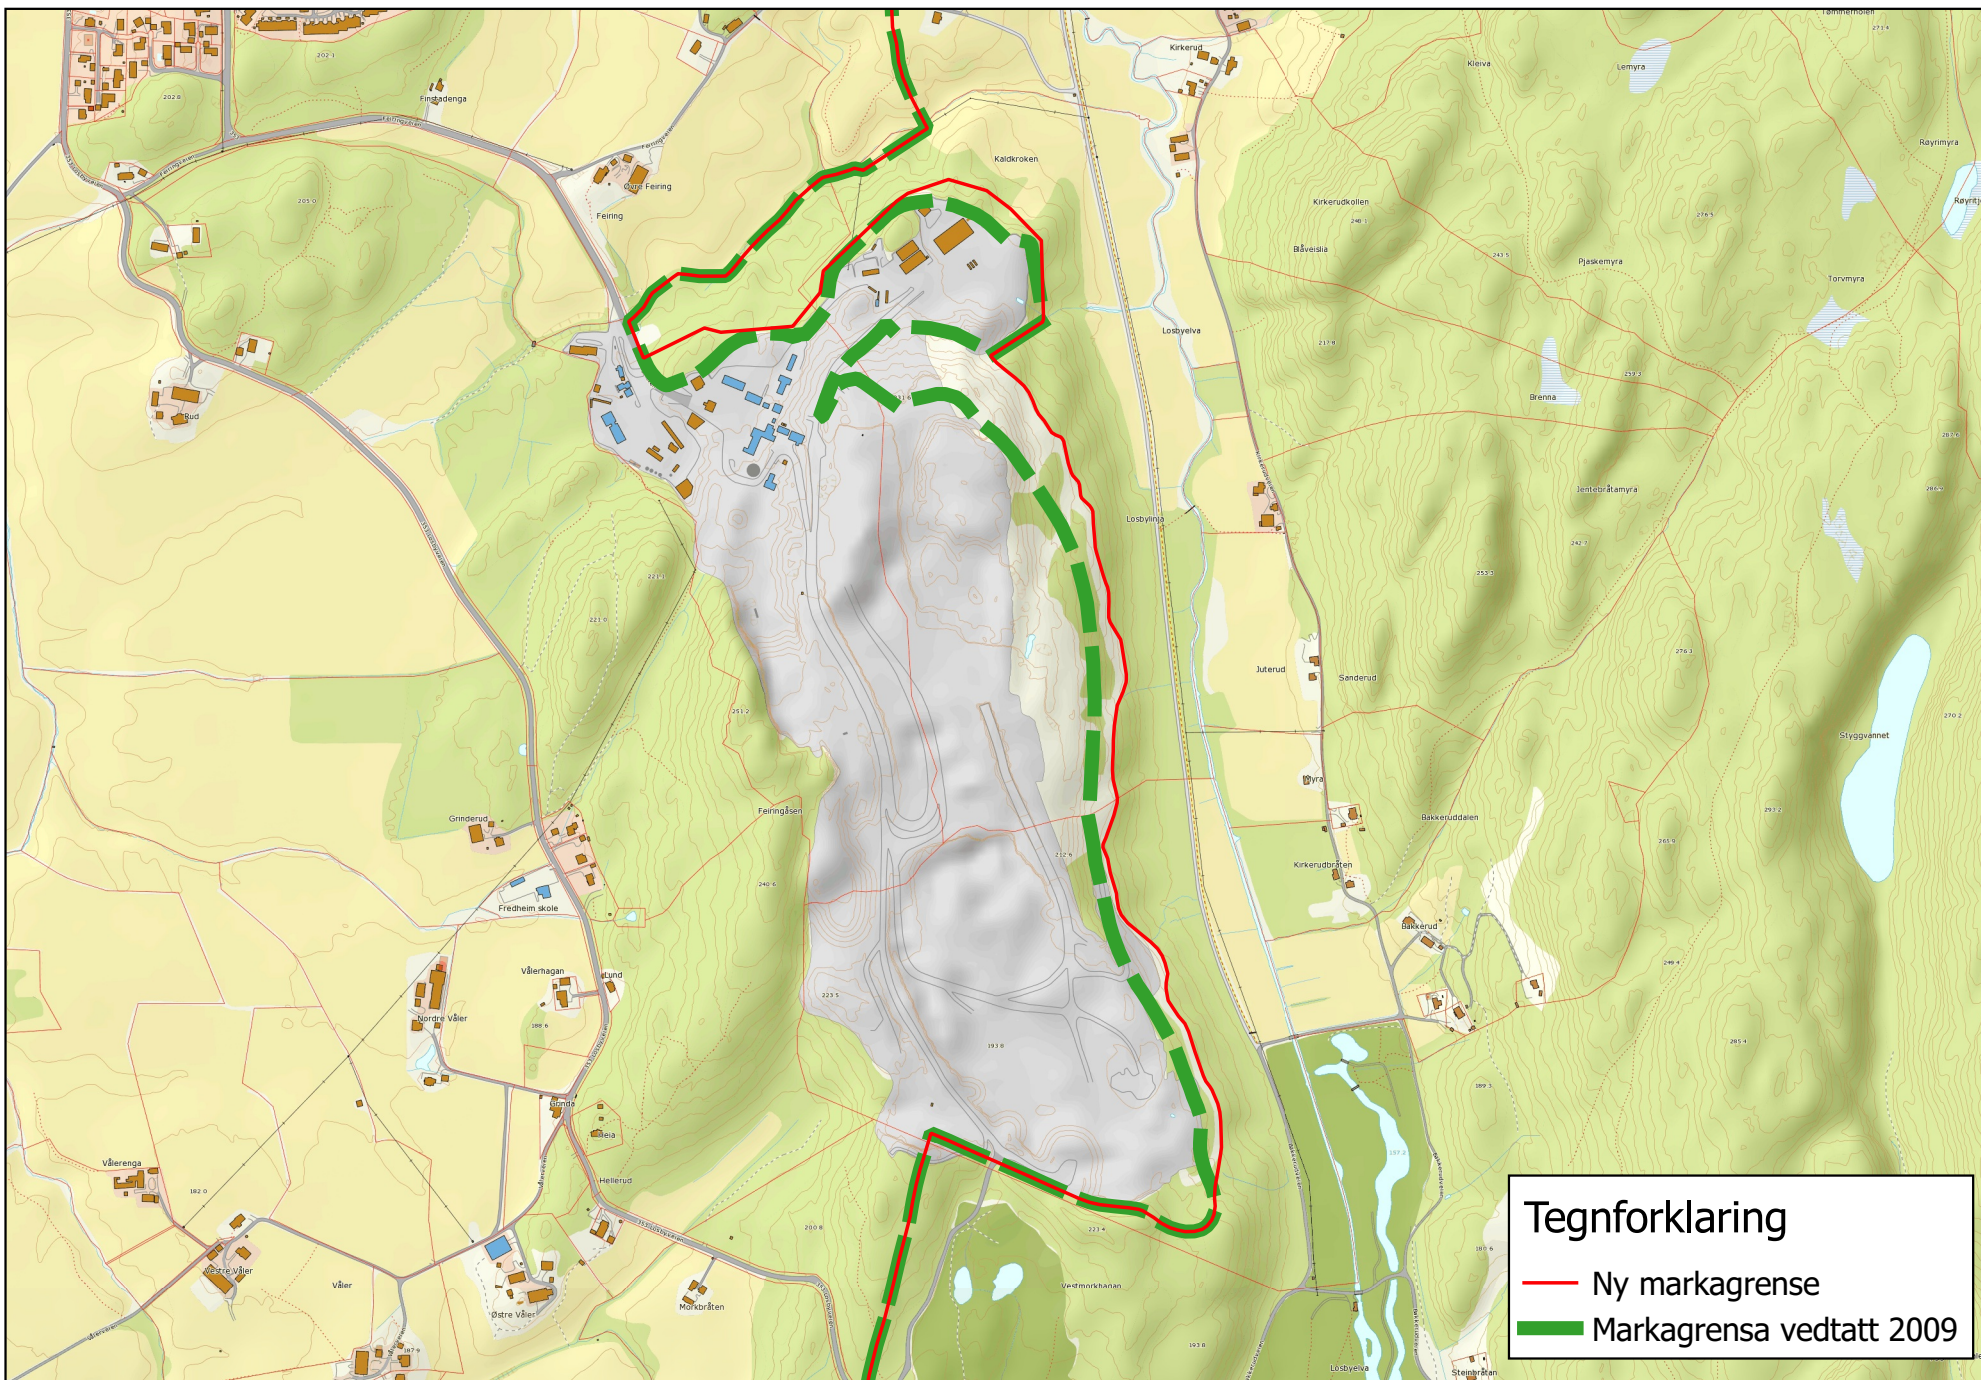

Lørenskog kommune

0 250 500 m

Justering av markagrensen, vedtatt 4. september 2015