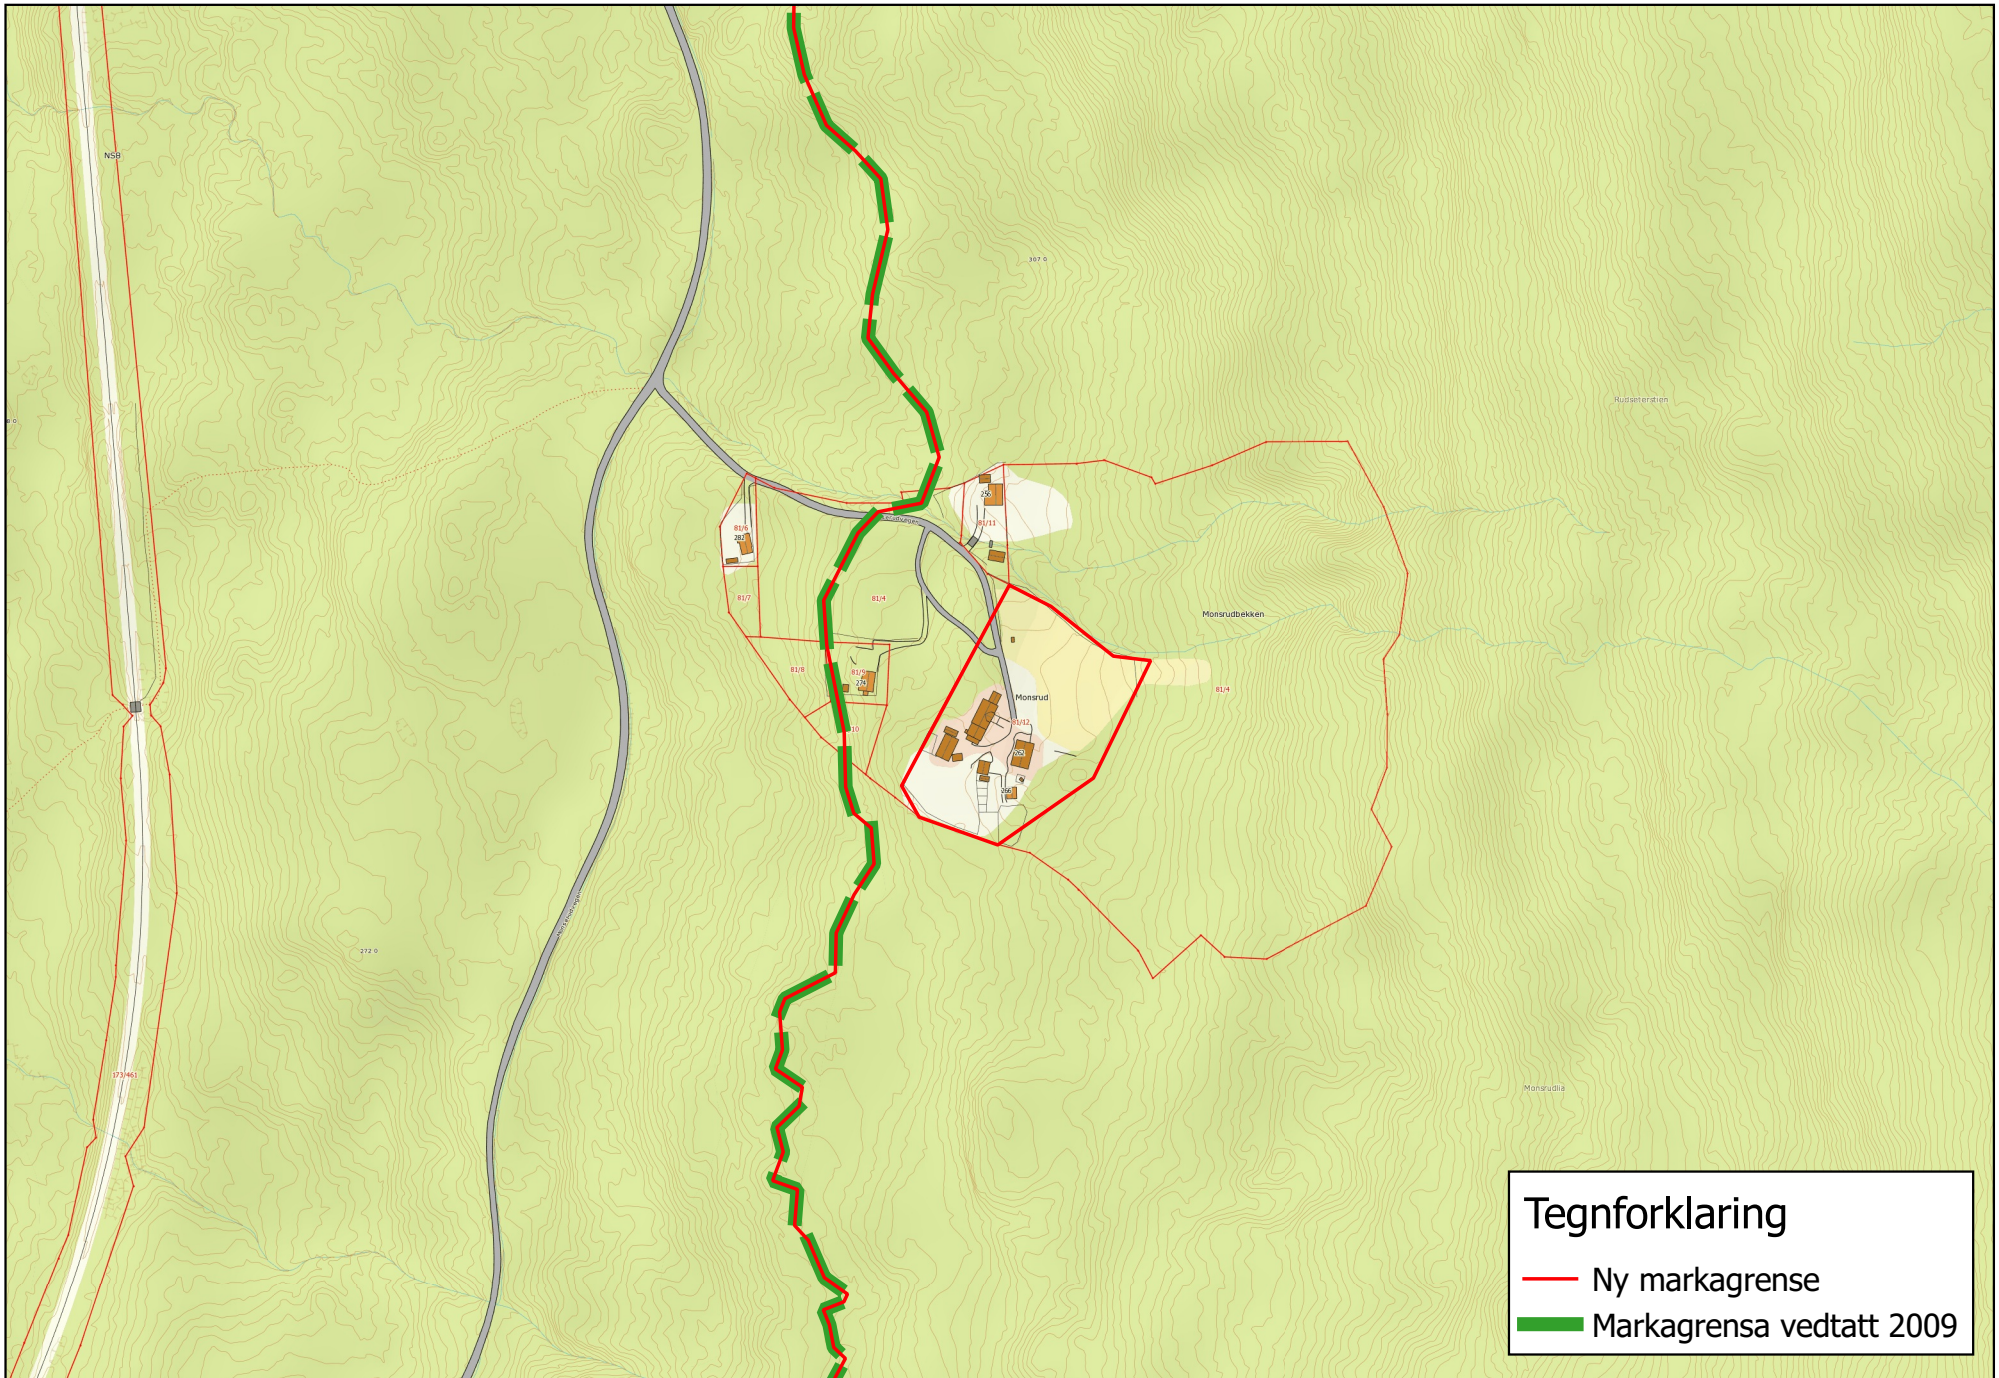

Lunner kommune

0 250 500 m

Justering av markagrensen, vedtatt 4. september 2015