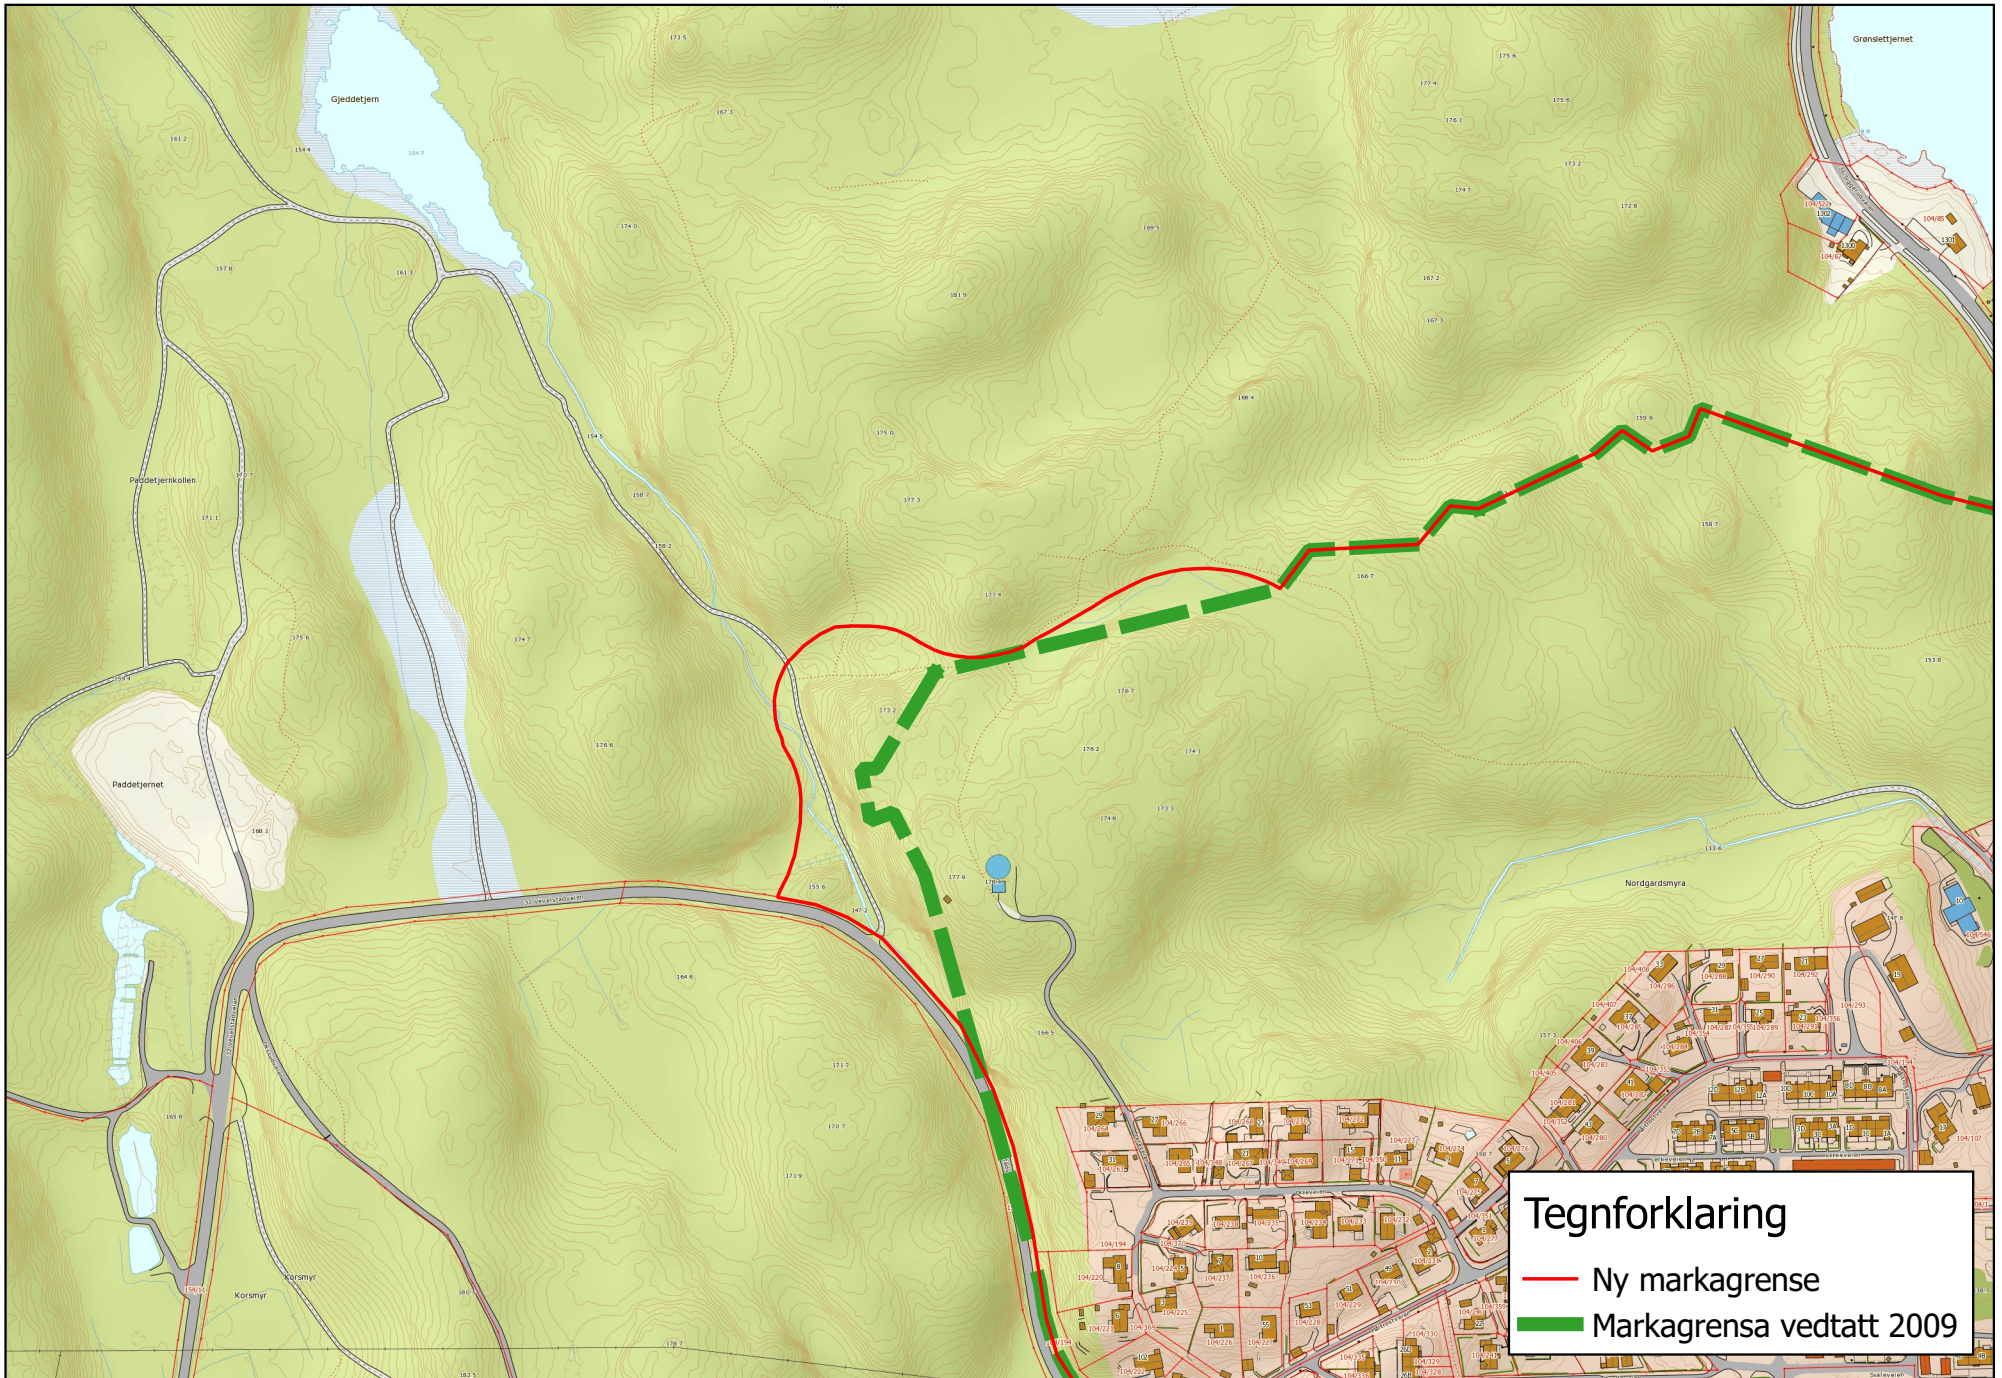

Ski kommune

0 250 500 m

Justering av markagrensen, vedtatt 4. september 2015