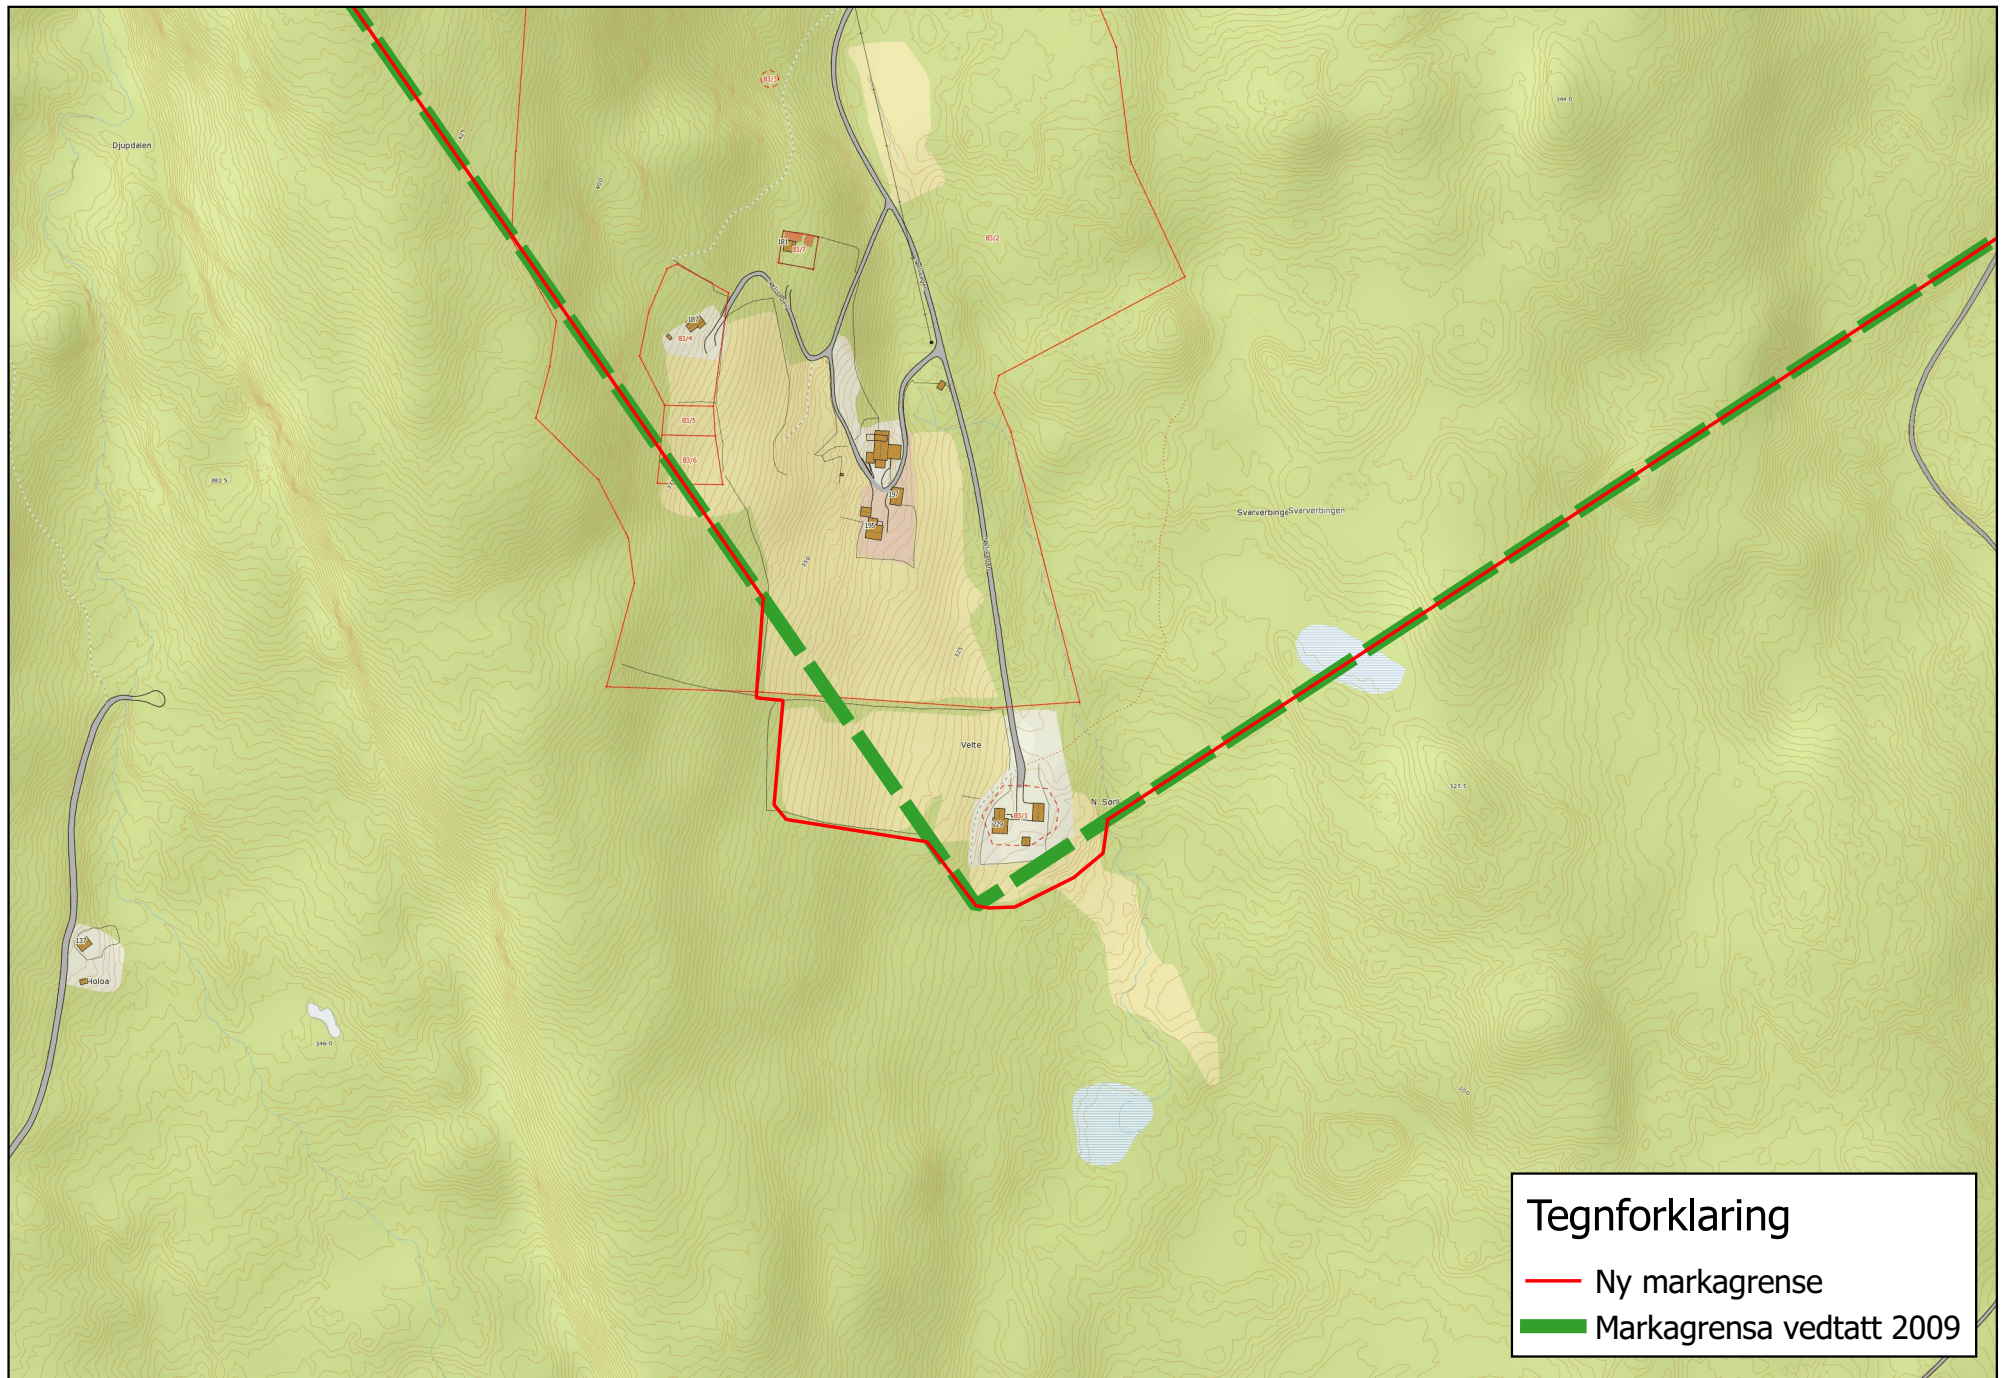

# Lunner kommune

Justering av markagrensen, vedtatt 4. september 2015