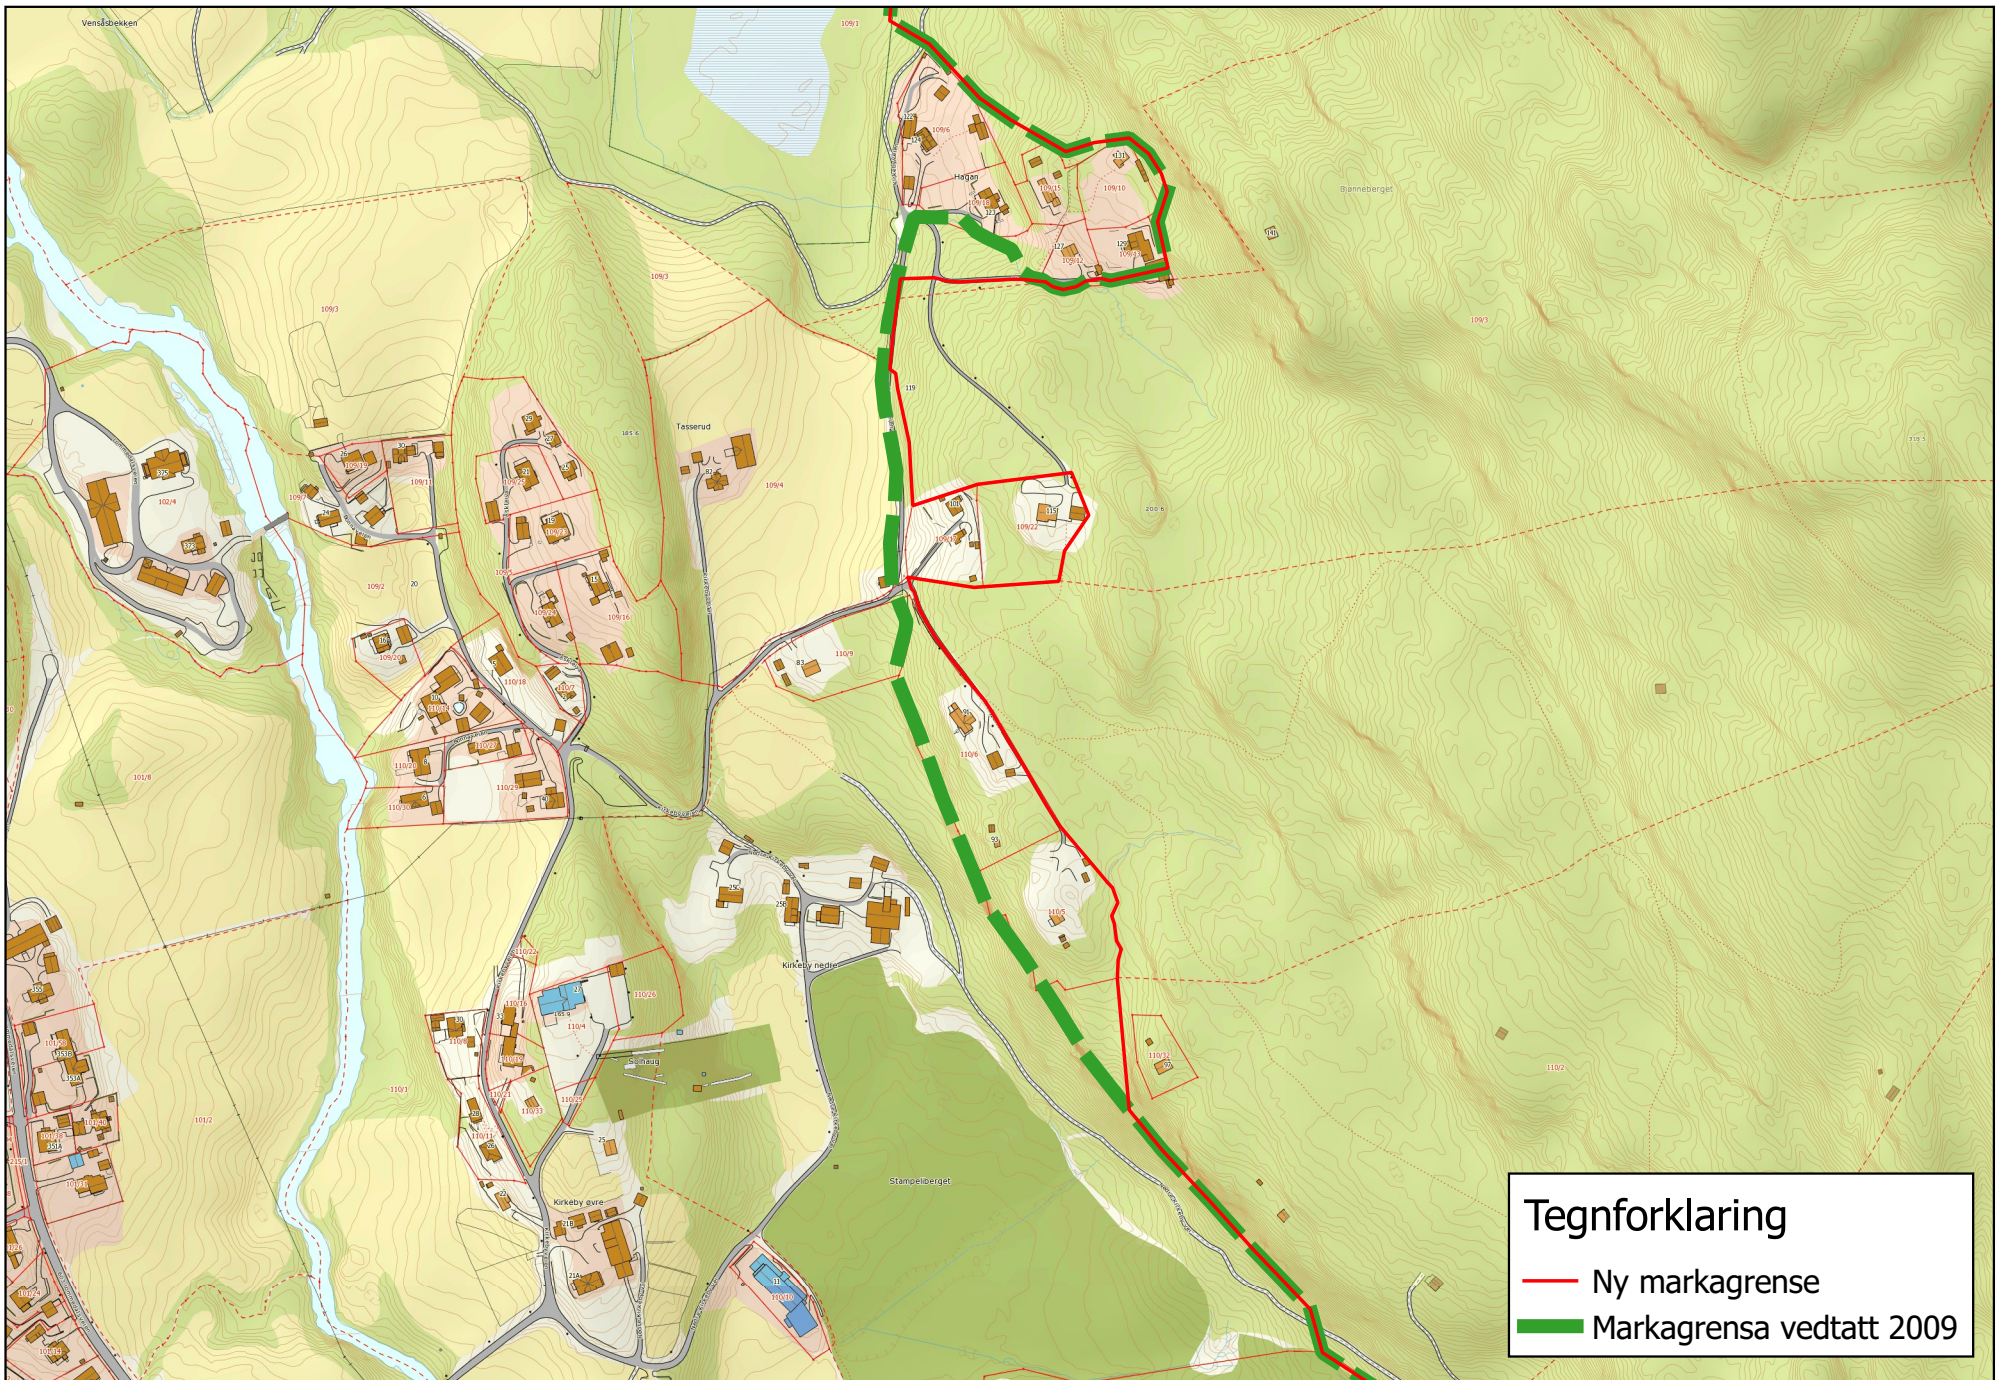

# Bærum kommune

0 250 500 m

Justering av markagrensen, vedtatt 4. september 2015