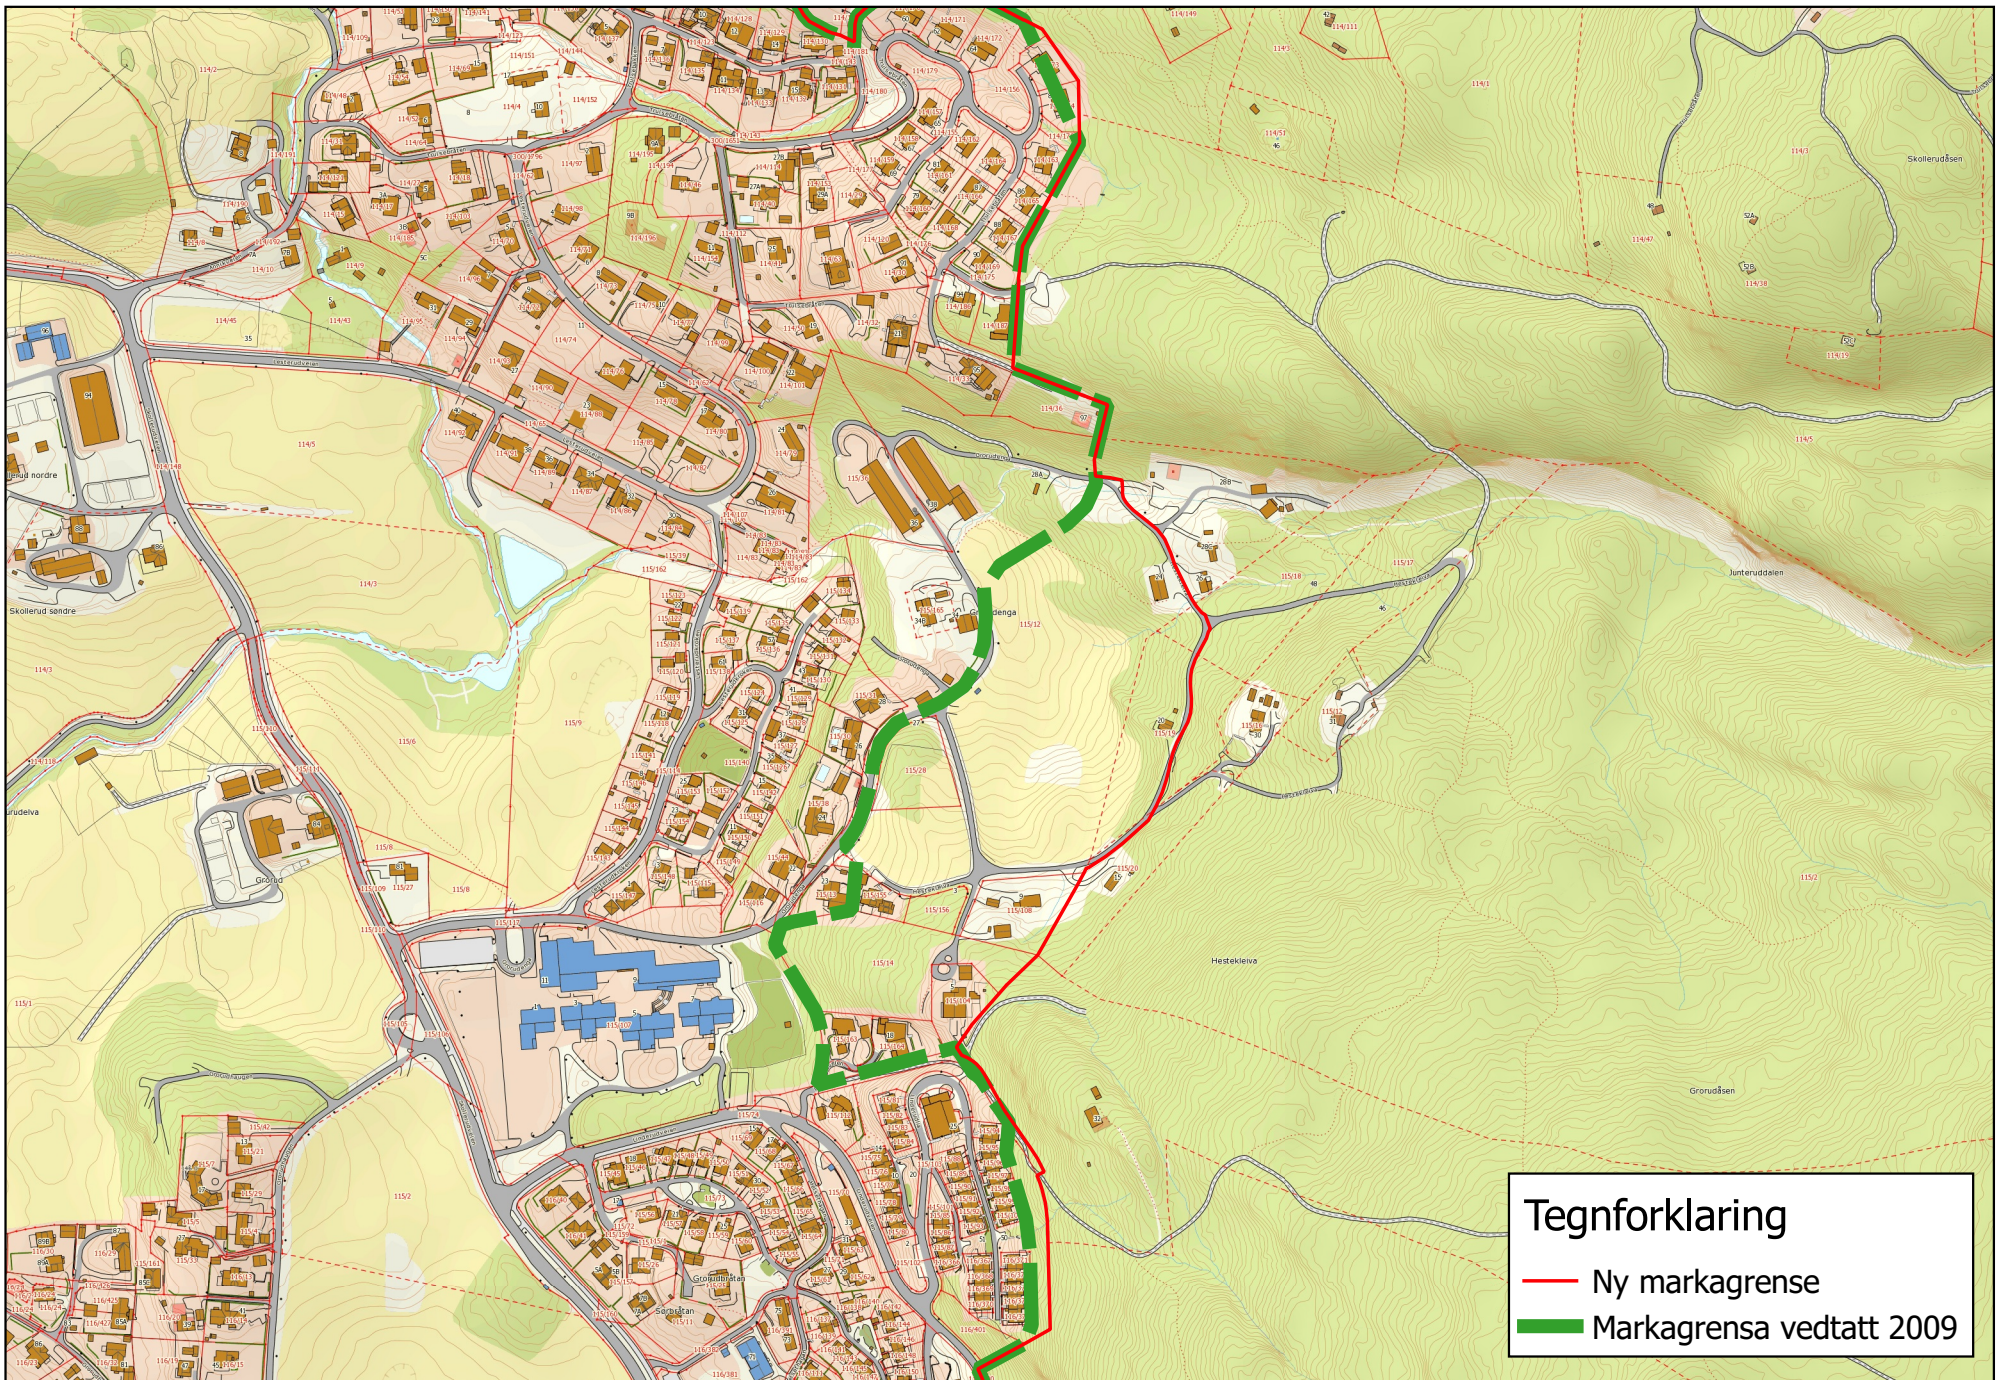

Bærum kommune

0 250 500 m

Justering av markagrensen, vedtatt 4. september 2015