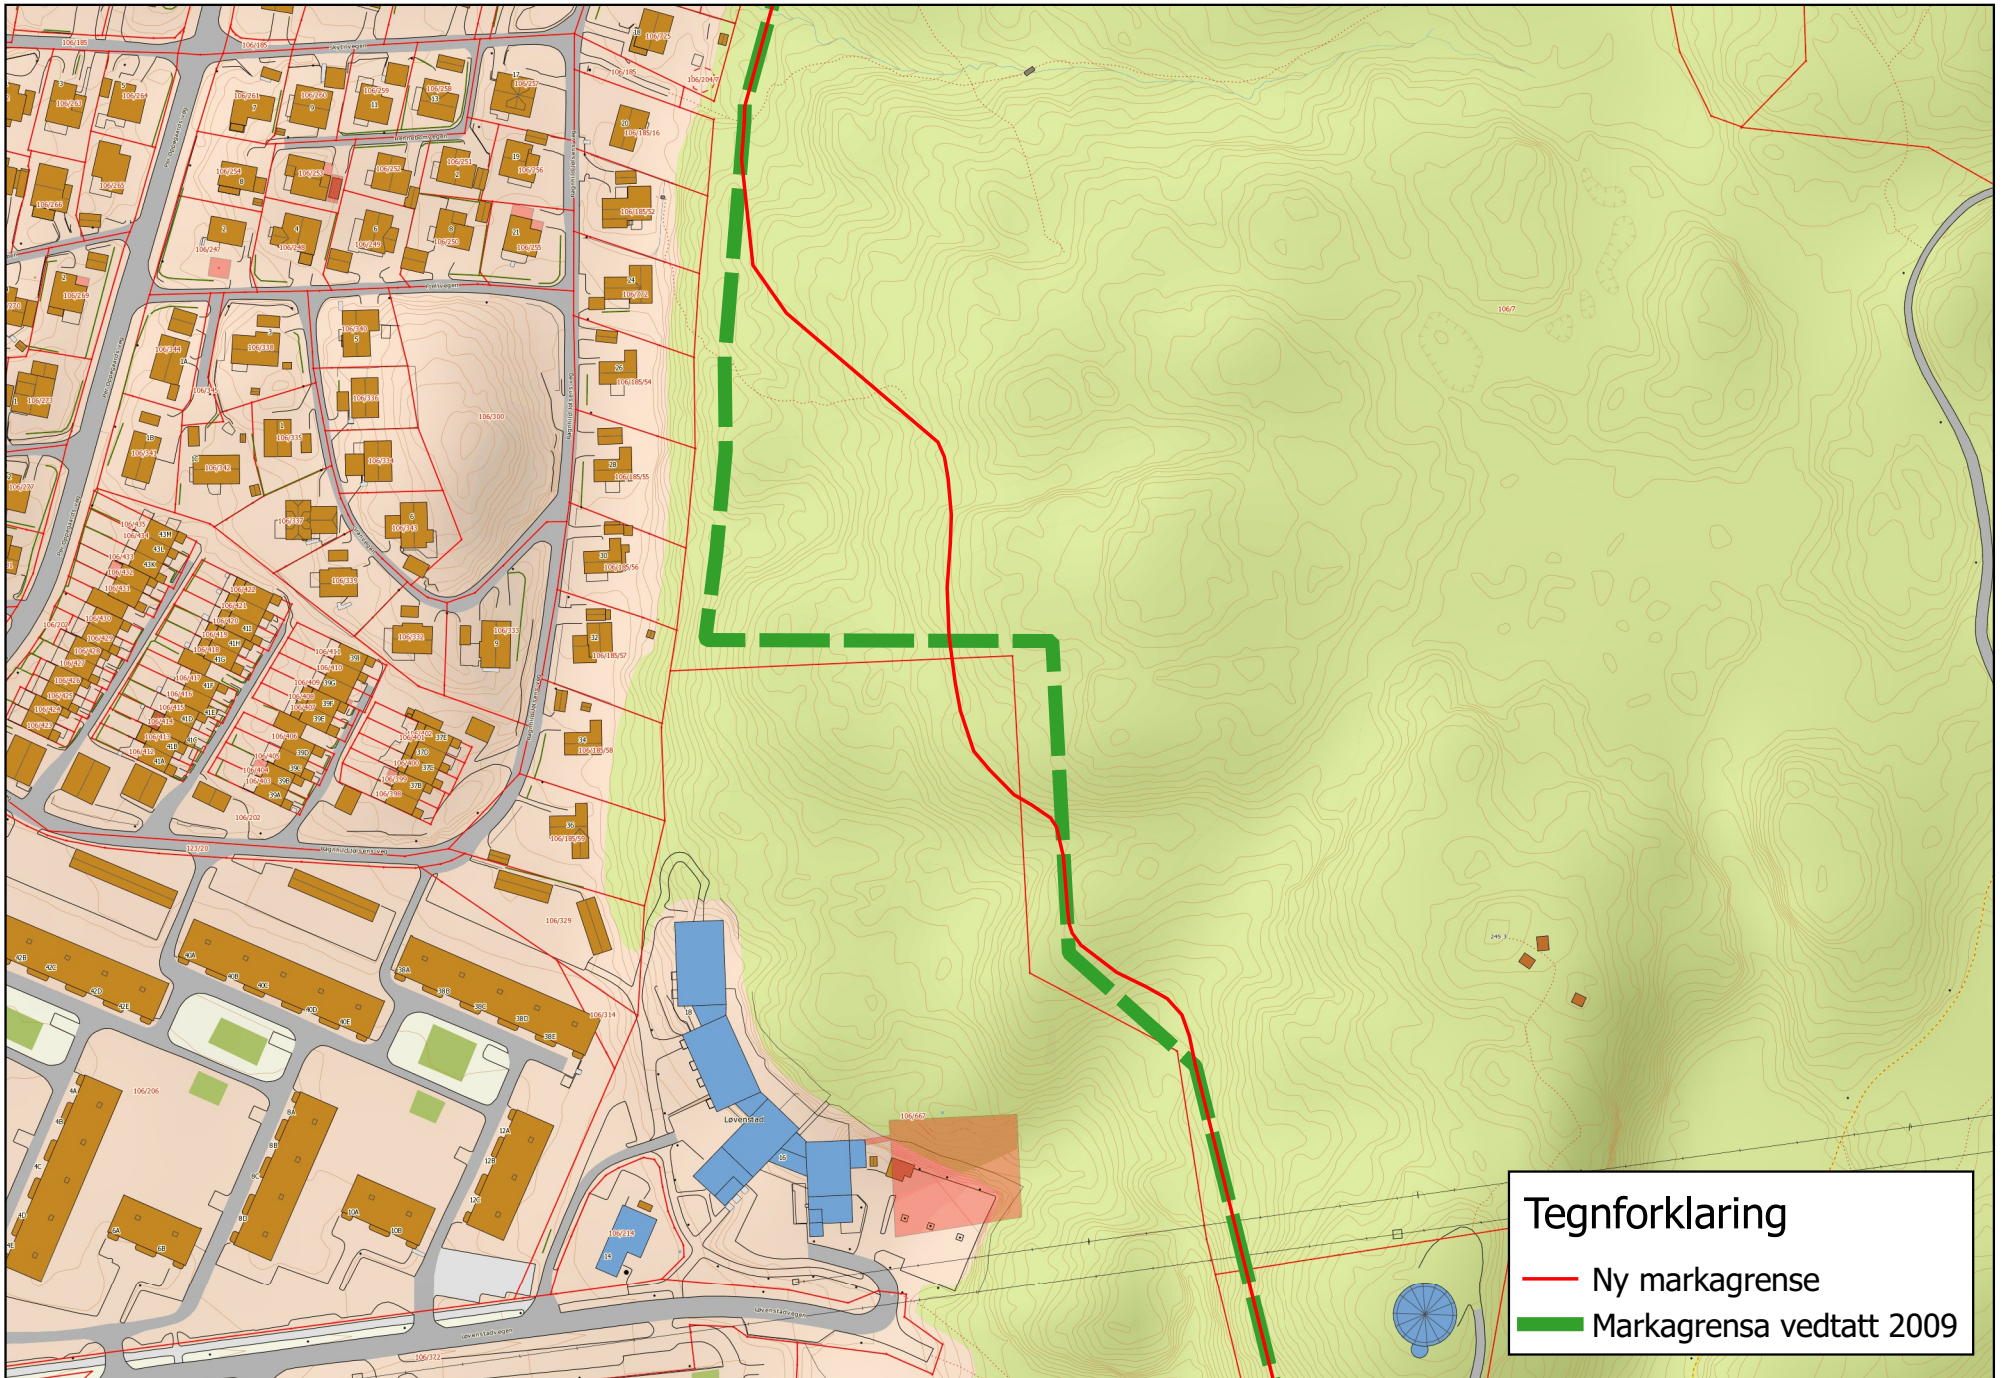

# Rælingen kommune

0 100 200 m

Justering av markagrensen, vedtatt 4. september 2015