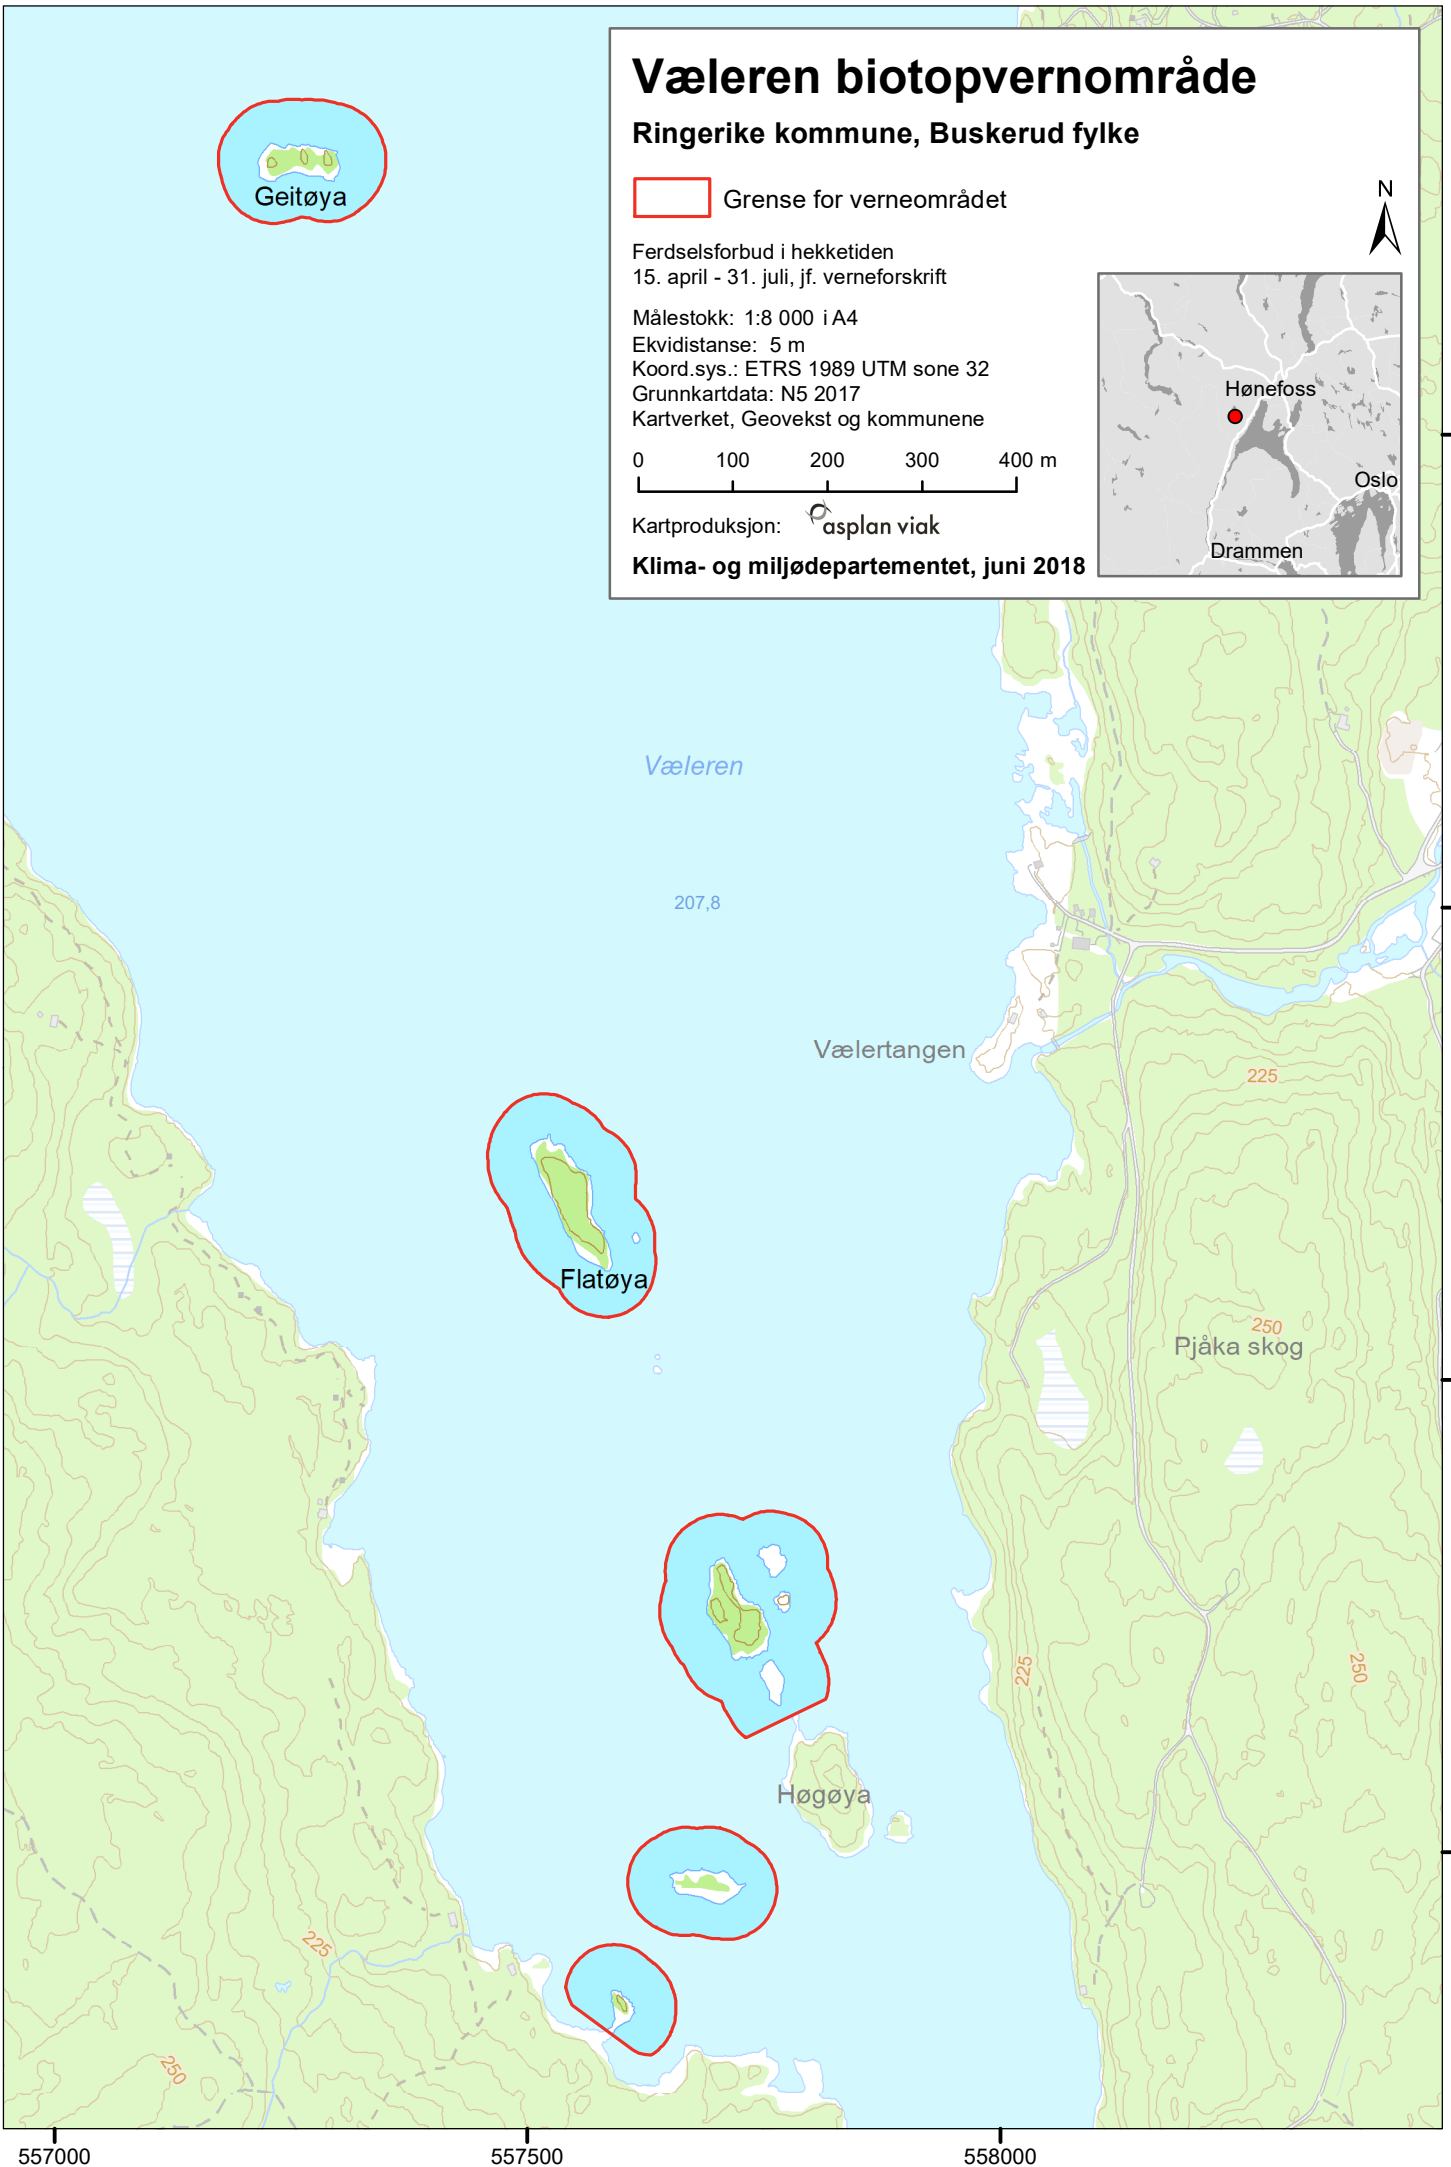

Væleren biotopvernområde

Ringerike kommune, Buskerud fylke

 Grense for verneområdet

Ferdselsforbud i hekketiden
15. april - 31. juli, jf. verneforskrift

Målestokk: 1:8 000 i A4
Ekvidistanse: 5 m
Koord.sys.: ETRS 1989 UTM sone 32
Grunnkartdata: N5 2017
Kartverket, Geovekst og kommunene

0 100 200 300 400 m

Kartproduksjon:  asplan viak

Klima- og miljødepartementet, juni 2018

557000

557500

558000

6663500

6663000