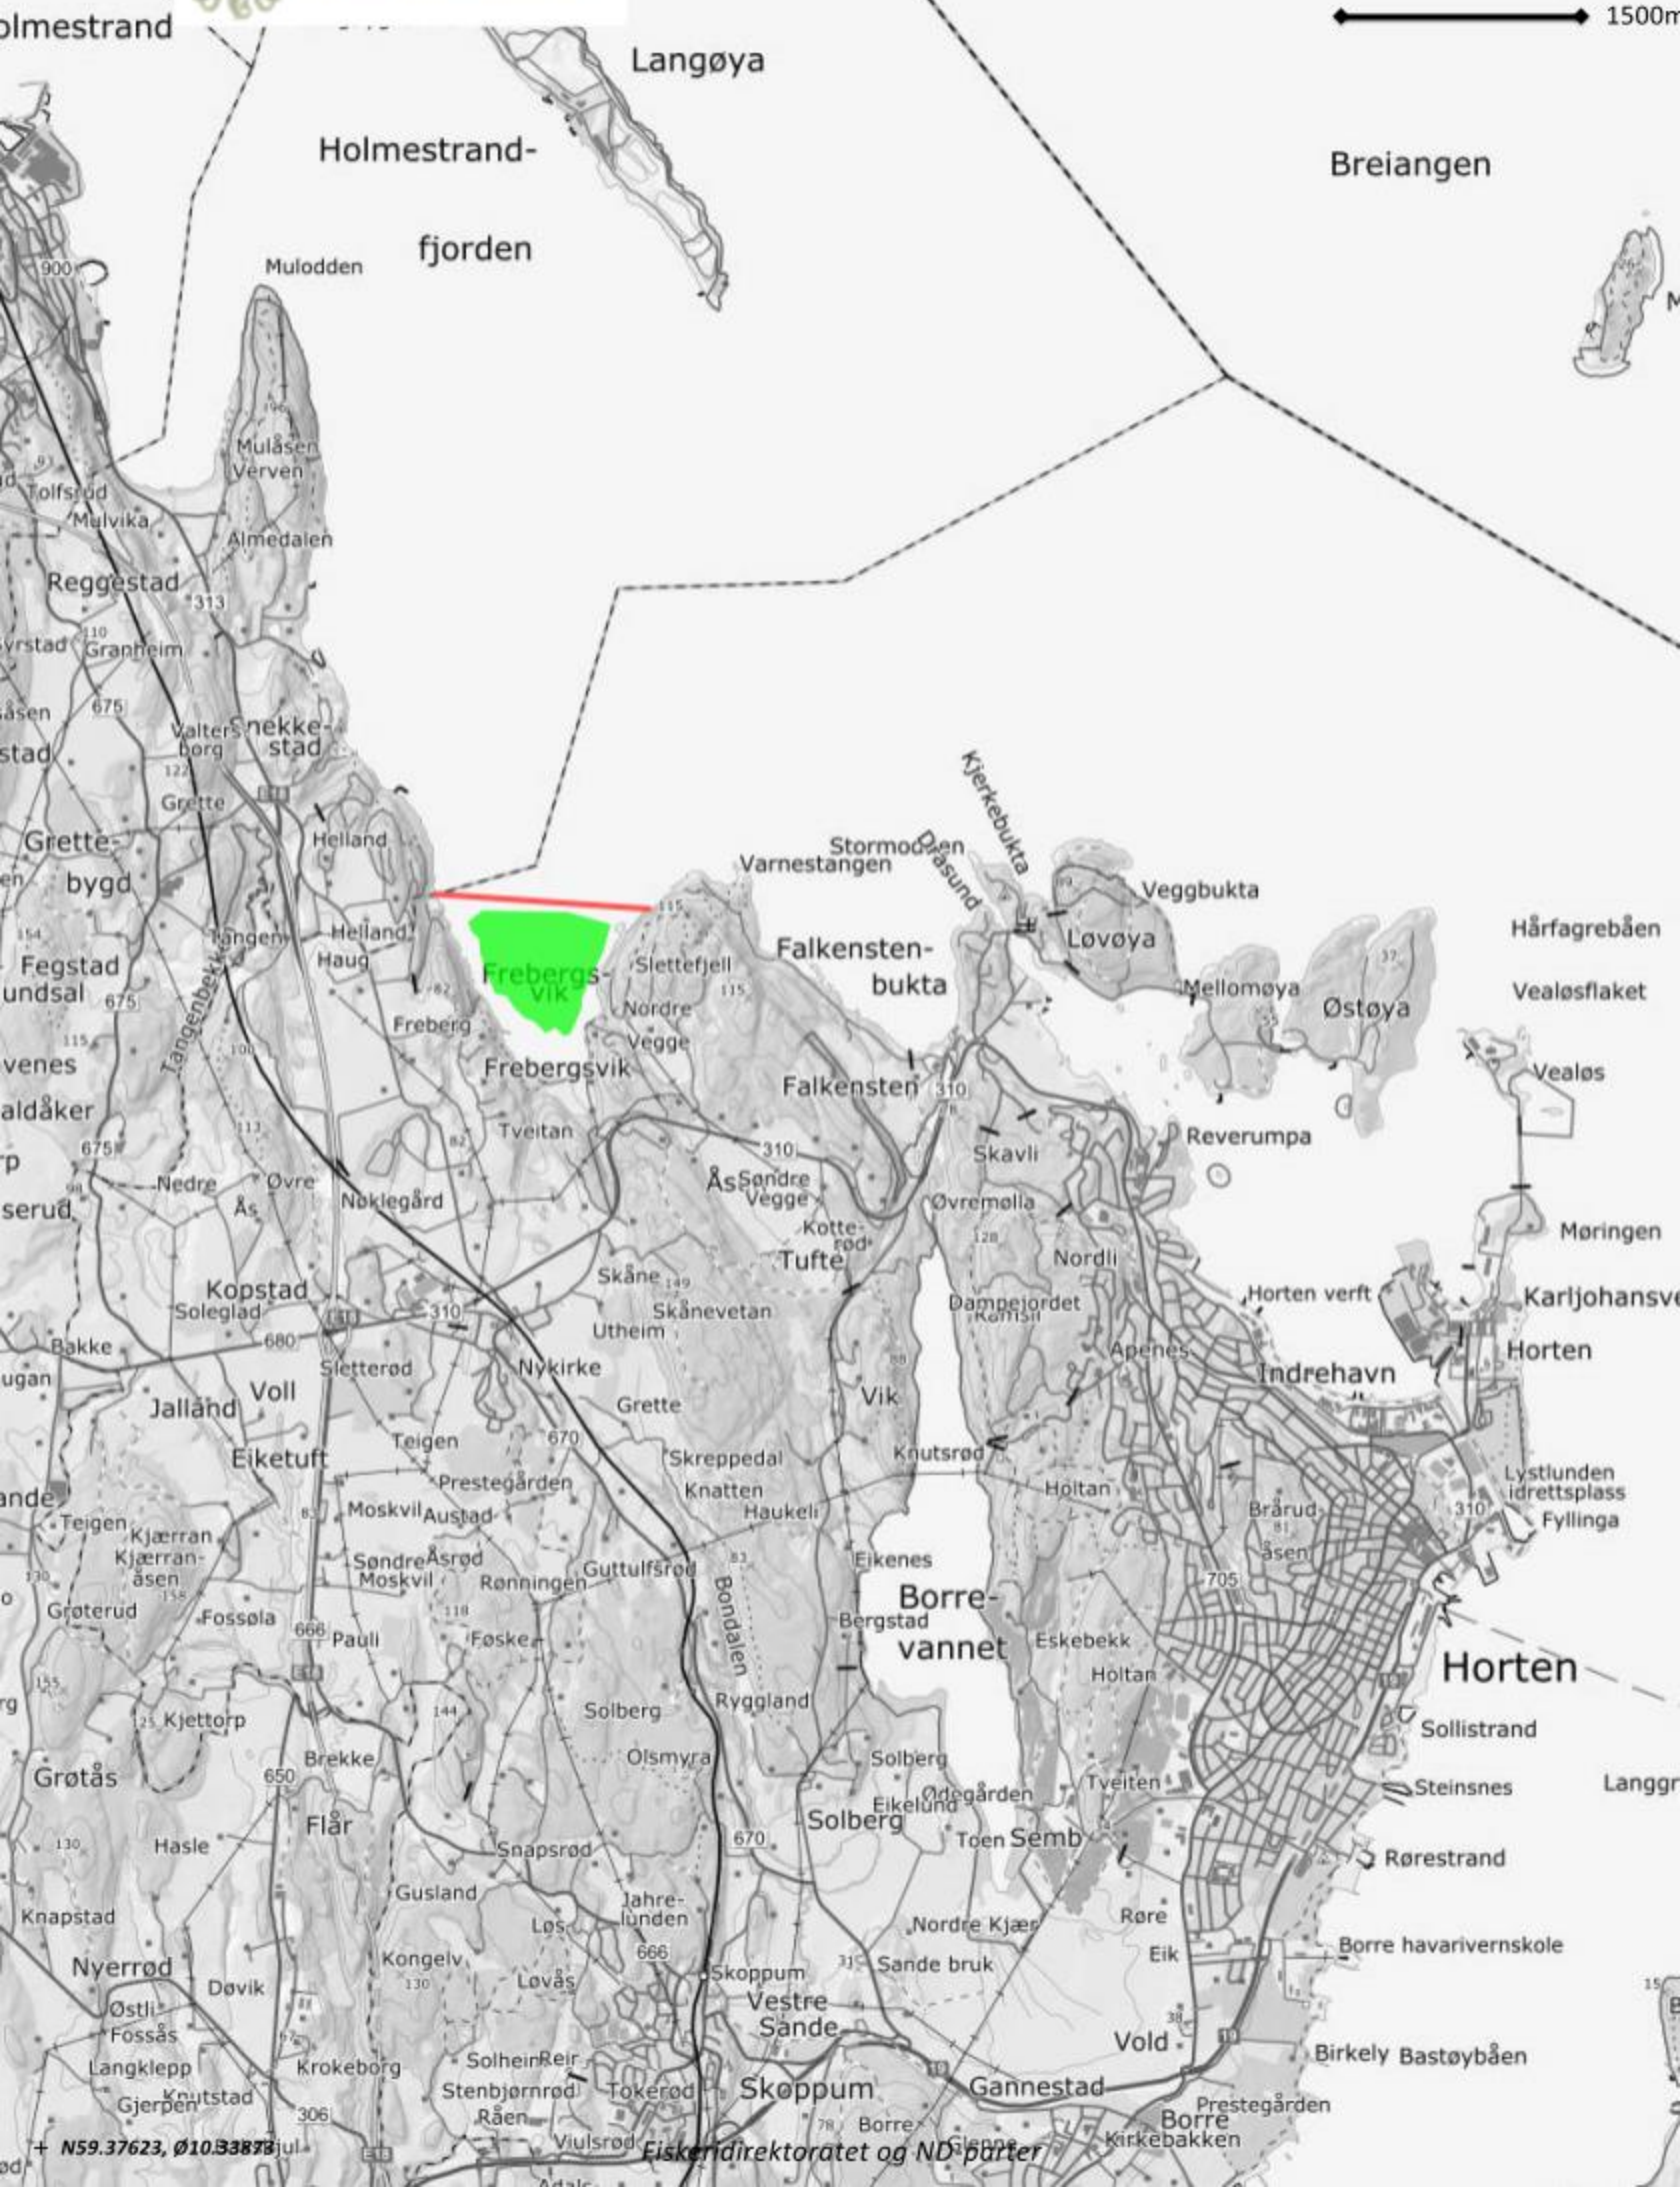

1500m

Holmestrand

Langøya

Holmestrand-fjorden

Breiangen

Mulodden
Mulåsen
Verven
Tolfsrud
Mulvika
Almedalen

Reggestad
313
Vyrstad
110
Granheim
Åsen
675
Valtersborg
Snekkestad

Grettebygd
Holland
Holland
Haug
Freberg

Fegstad
undsøl
675
venes
aldåker
675
serud

Nedre
Ås
Nøklegård
Kopstad
Soleglad
680
Bakke
Julland
Voll
Eiketuft

Teigen
Kjærran
Kjærran
åsen
154
Grøterud
Fossøla
666
Pauli
130
Kjettorp
135
Grøtås
130
Hasle
130
Knapstad
Nyerød
Døvik
Østli
Fossås
Langklepp
Gjerpen
Knutstad
306

Karl Johansv

Horten

Horten verft

Indrehavn

Horten

Sollistrand

Steinsnes

Rørestrand