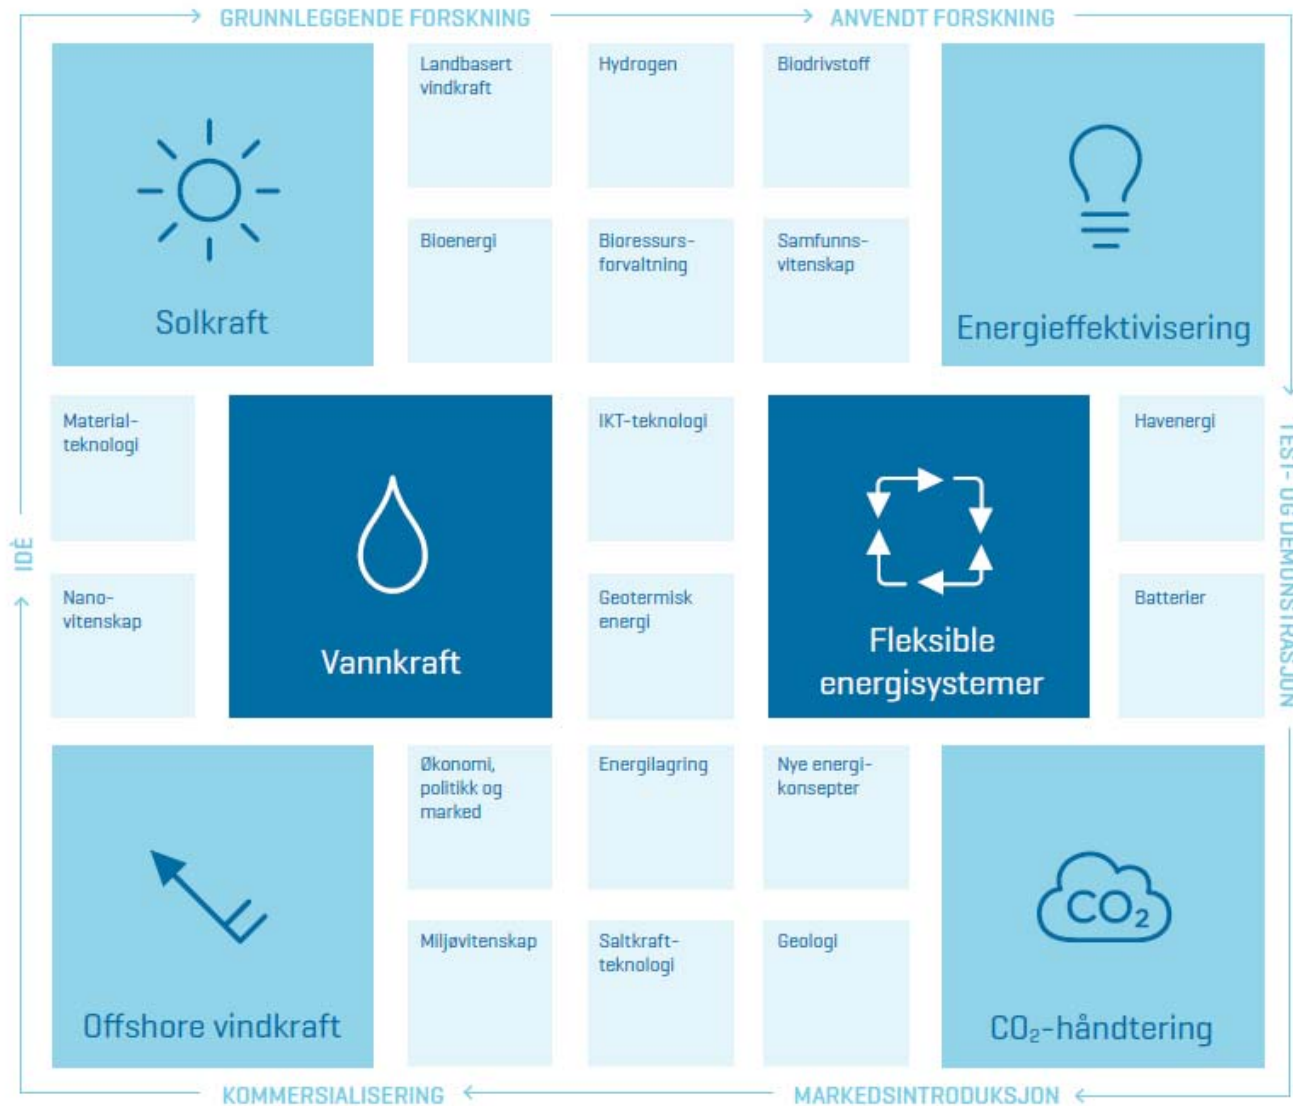

Innspillsmøte

Energimeldingen

Adm. direktør Inge R. Gran
SINTEF Energi – 2015-12-09

2°C-målet i sikte

ENERGI21

Forskning og innovasjon er avgjørende

Helhetlig politikk

Samarbeid i Europa