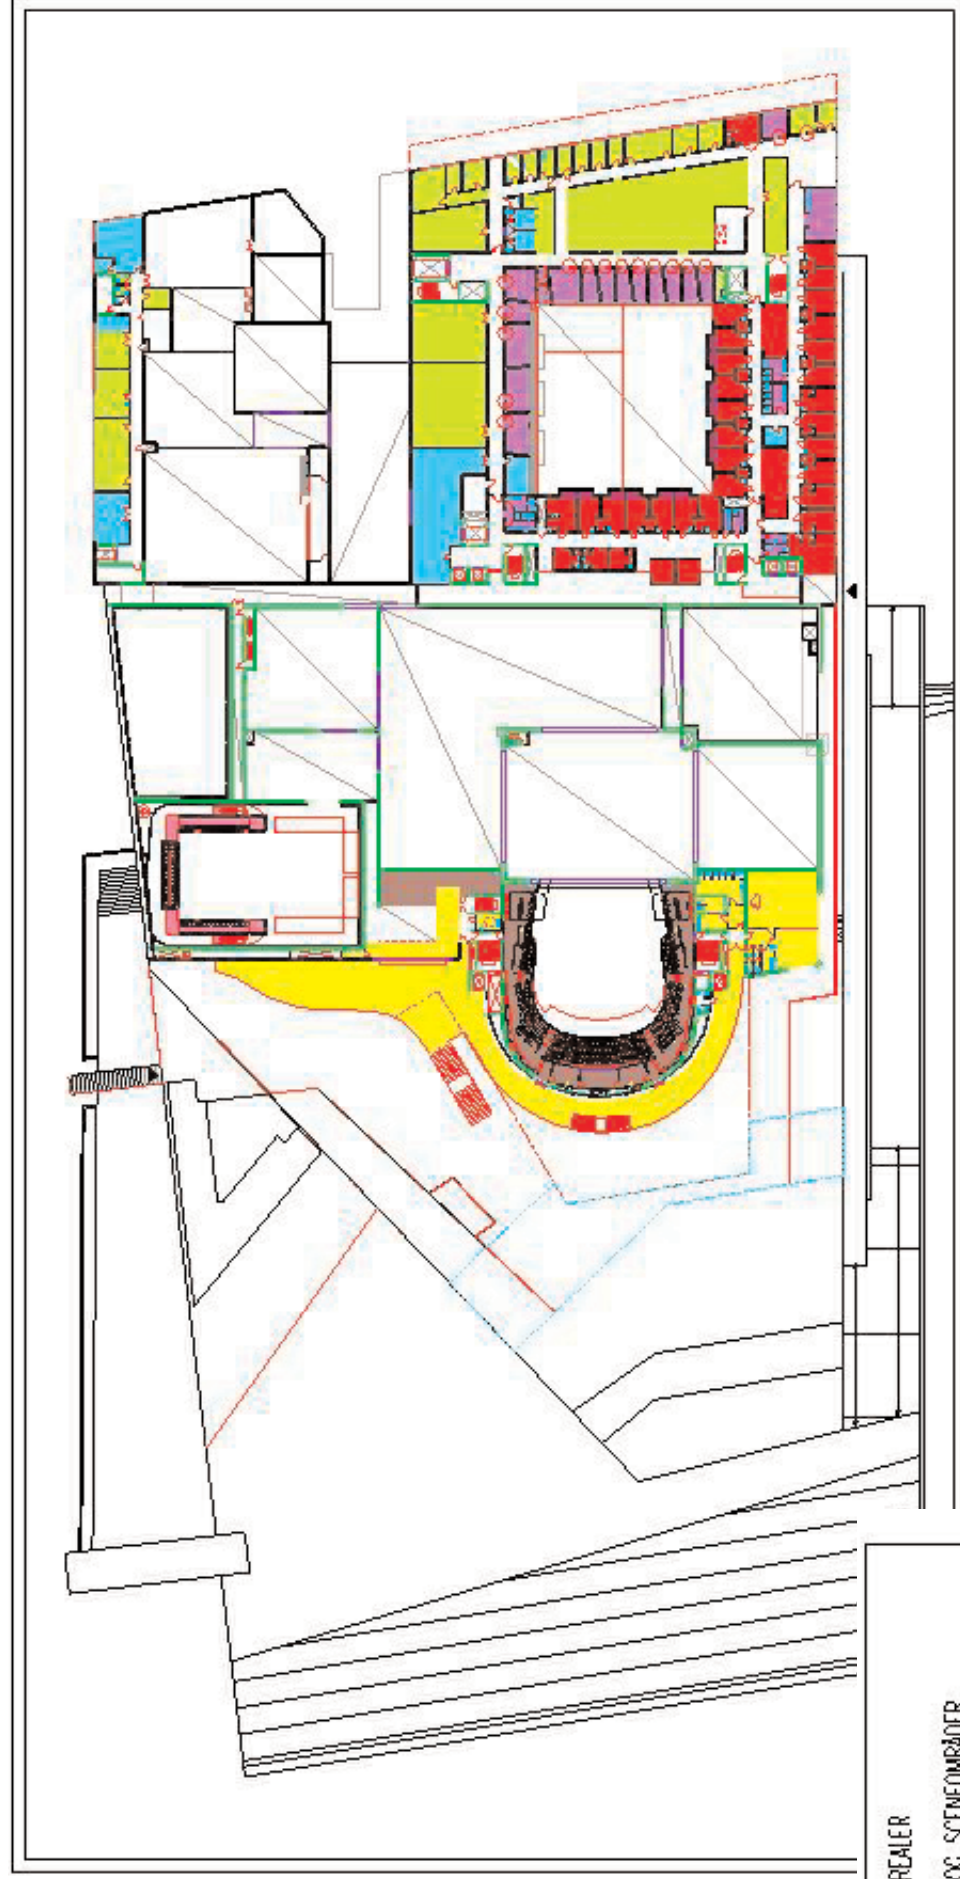

# Nytt operahus i Bjørvika

- illustrasjoner

*Publikumsfoyer*

*Operahusets plassering i bybildet - sett fra fjorden*

- PUBLIKMSAREALER
- STORE SAL OG SCENEOMRÅDER
- STØTTEFUNKSJONER STORE SAL
- LILLE SAL OG SCENE
- STØTTEFUNKSJONER LILLE SAL
- GARDEROBER MED STØTTEFUNKSJONER
- PRØVELOKALER
- VERKSTEDER
- KONTORLOKALER- LEDELSE, FELLESAREALER

Hovedtrekk i planløsningen, 1. etasje

- PUBLIKMSAREALER
- STORE SAL OG SCENEOMRÅDER
- STØTTEFUNKSJONER STORE SAL
- LILLE SAL OG SCENE
- STØTTEFUNKSJONER LILLE SAL
- GARDEROBER MED STØTTEFUNKSJONER
- PRØVELOKALER
- VERKSTEDER
- KONTORLOKALER- LEDELSE, FELLESAREALER

Hovedtrekk i planløsningen, 2. etasje