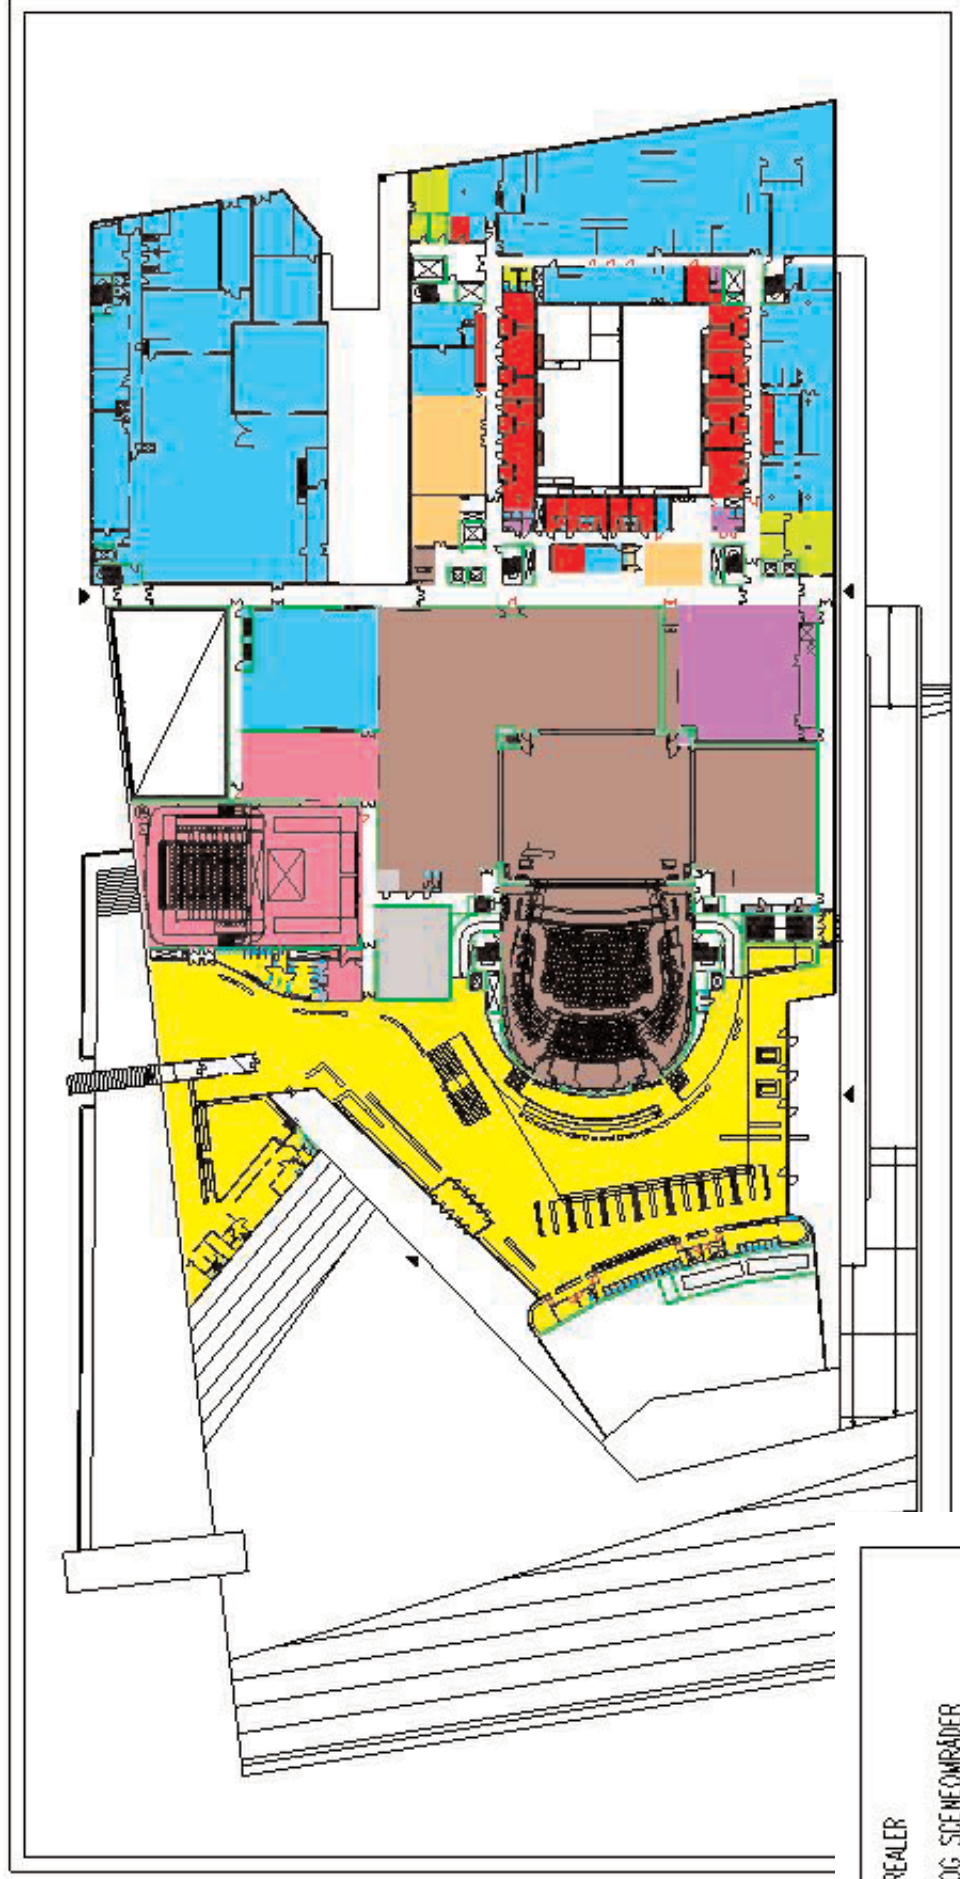

# Nytt operahus i Bjørvika

- illustrasjoner

*Publikumsfoyer*

*Operahusets plassering i bybildet - sett fra fjorden*

- PUBLIKMSAREALER
- STORE SAL OG SCENEOMRÅDER
- STØTTEFUNKSJONER STORE SAL
- LILLE SAL OG SCENE
- STØTTEFUNKSJONER LILLE SAL
- GARDEROBER MED STØTTEFUNKSJONER
- PRØVELOKALER
- VERKSTEDER
- KONTORLOKALER- LEDELSE, FELLESAREALER

Hovedtrekk i planløsningen, 1. etasje

- PUBLIKMSAREALER
- STORE SAL OG SCENEOMRÅDER
- STØTTEFUNKSJONER STORE SAL
- LILLE SAL OG SCENE
- STØTTEFUNKSJONER LILLE SAL
- GARDEROBER MED STØTTEFUNKSJONER
- PRØVELOKALER
- VERKSTEDER
- KONTORLOKALER- LEDELSE, FELLESAREALER

Hovedtrekk i planløsningen, 2. etasje