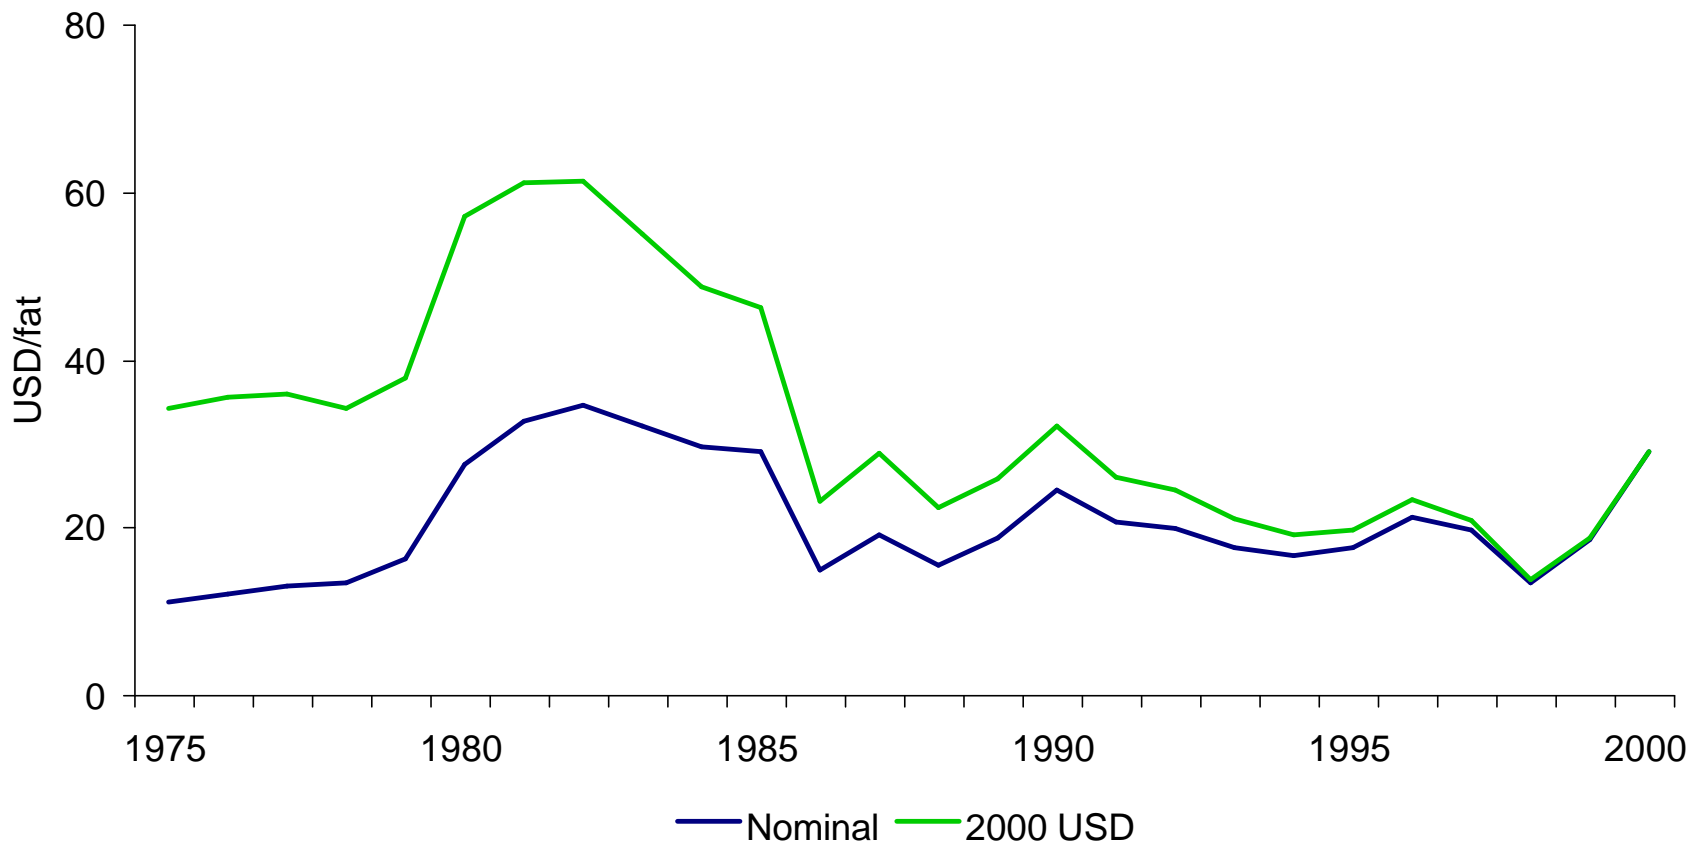

Makroøkonomiske indikatorer for petroleumssektoren

*anslag

Investeringer 1985-2000

Statens netto kontantstrøm fra petroleumsvirksomheten

*anslag

Total petroleumsproduksjon

*anslag

OLJE- OG ENERGI DEPARTEMENTET

Produksjonsprognose for petroleum 2001-2010

Produksjonsanslag olje, 2001-2010

Kontraktsfestede leveringsforpliktelse for naturgass

Pris på norsk råolje, 1975-2000

Produksjon og netto eksport av olje inkl. NGL 2000