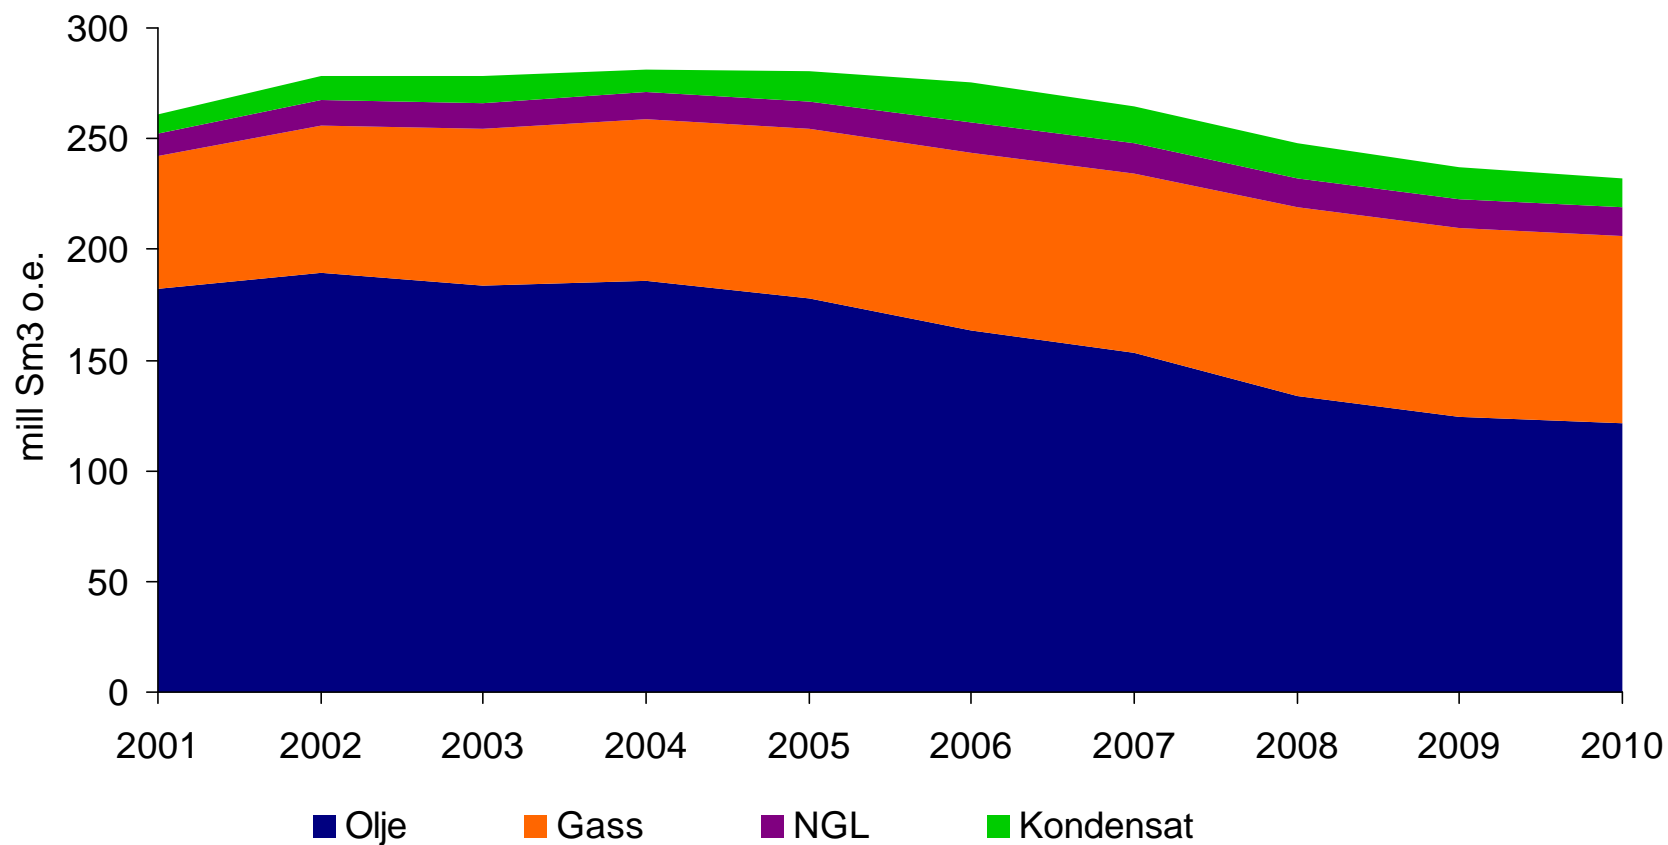

Produksjonsprognose for petroleum 2001-2010