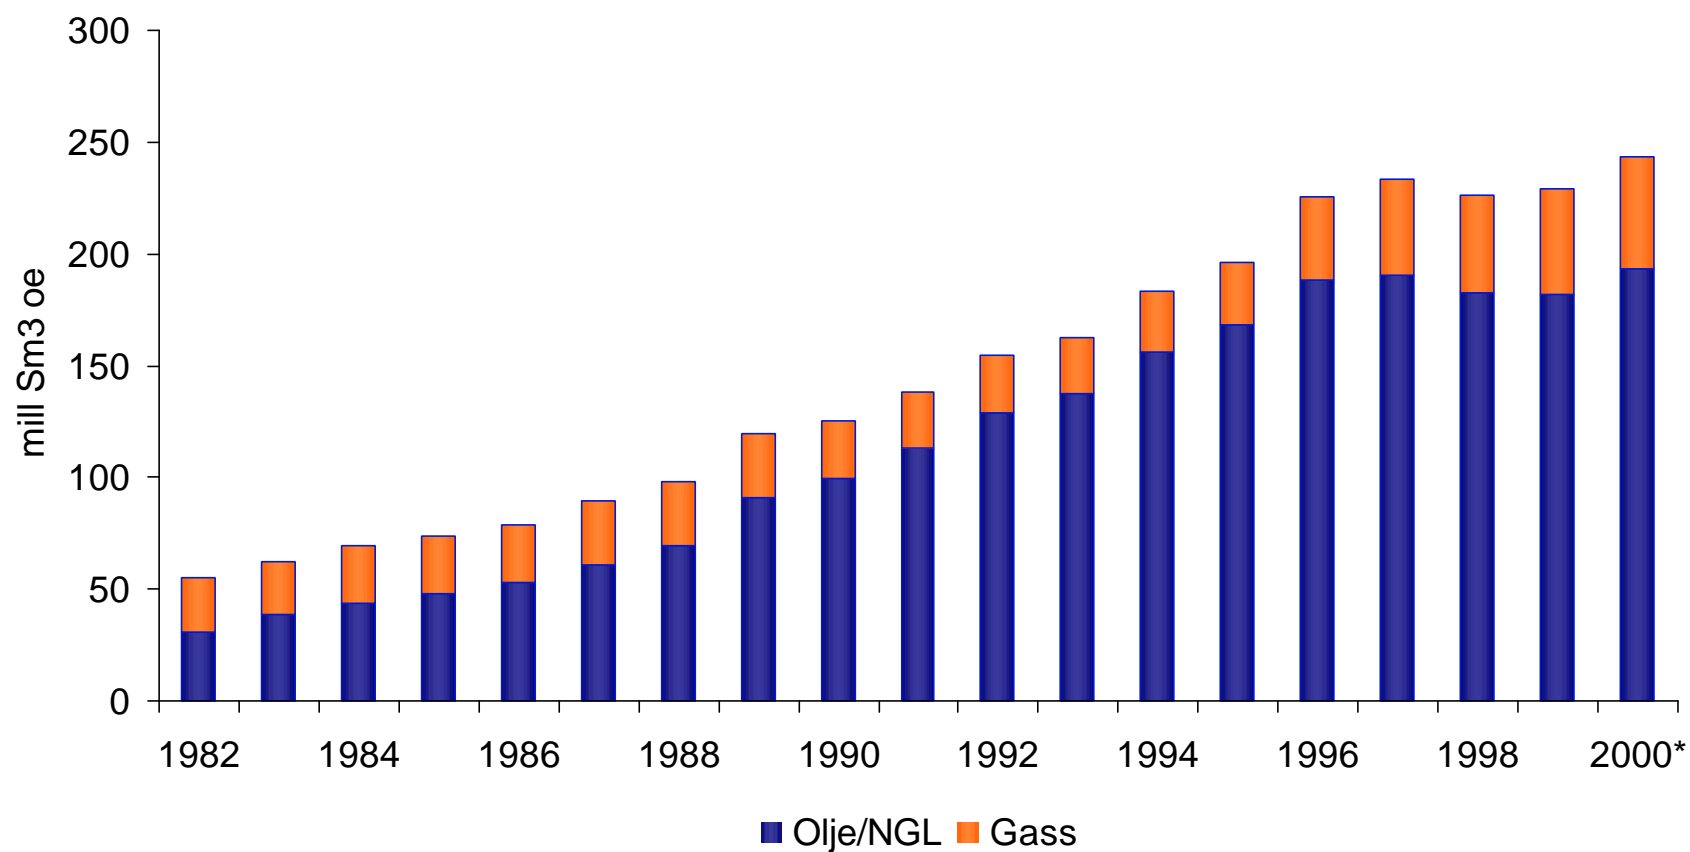

Makroøkonomiske indikatorer for petroleumssektoren

*anslag

Investeringer 1985-2000

Statens netto kontantstrøm fra petroleumsvirksomheten

*anslag

Total petroleumsproduksjon

*anslag

OLJE- OG ENERGI DEPARTEMENTET

Dagsproduksjon og balansepriser for ulike oppstrømsprovinser

Ressurser og reserver 13 797 mill o.e.

Total petroleumsproduksjon 1982-2000

*anslag

OLJE- OG ENERGI-DEPARTEMENTET

Oljeproduksjon (inkludert NGL/kondensat) 1981-2000

Produksjonsprognose for petroleum 2001-2010

Produksjonsanslag olje, 2001-2010

Kontraktsfestede leveringsforpliktelse for naturgass

Pris på norsk råolje, 1975-2000

Produksjon og netto eksport av olje inkl. NGL 2000