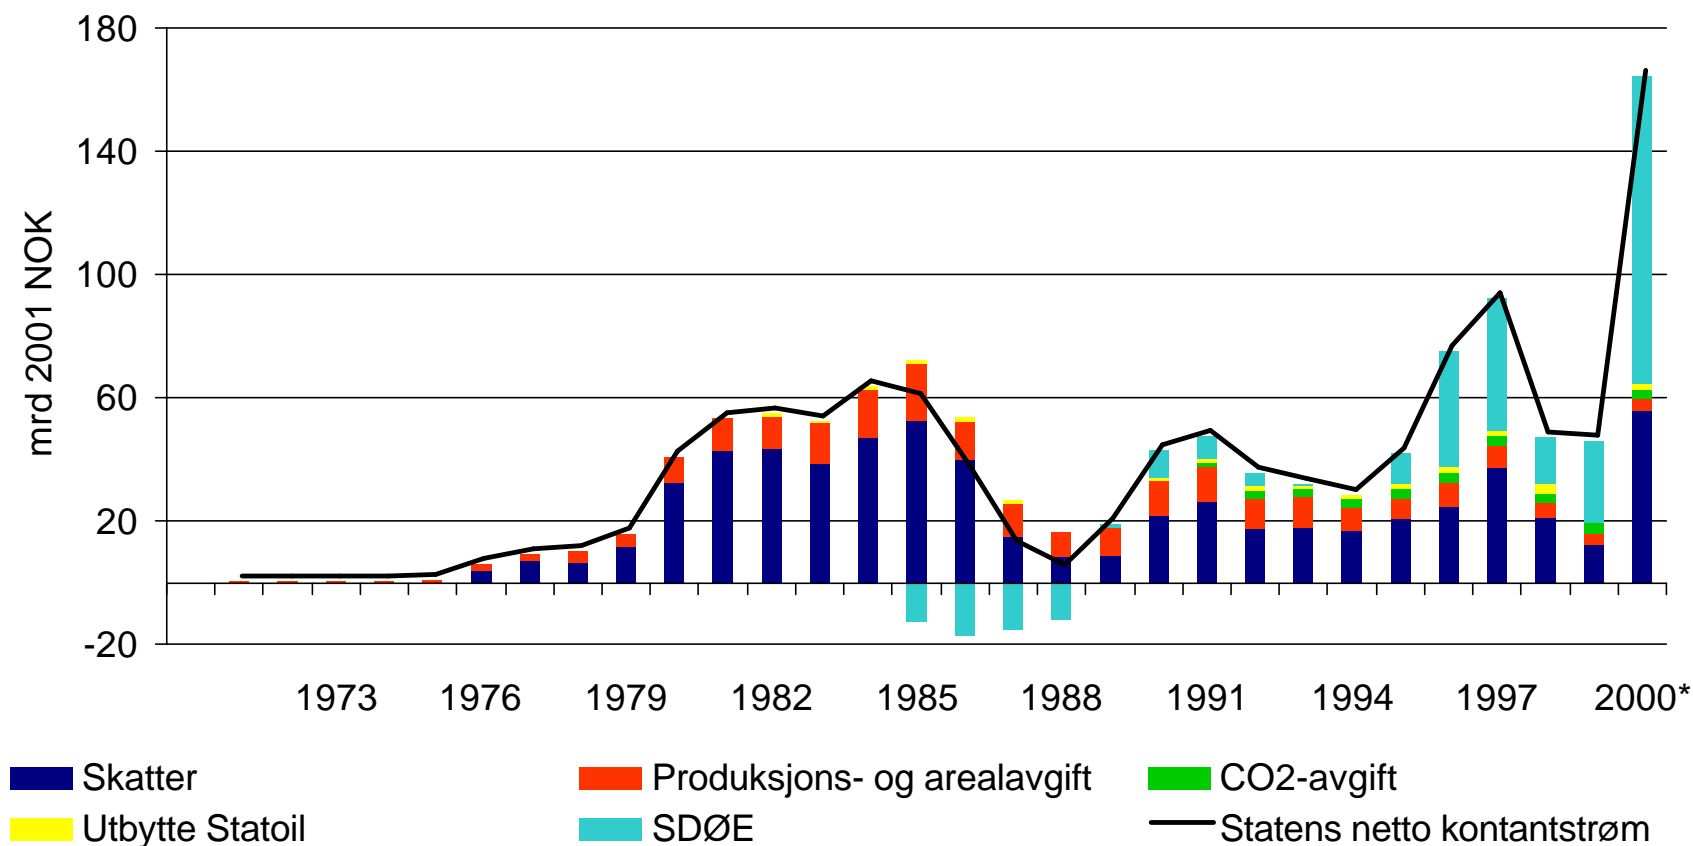

Makroøkonomiske indikatorer for petroleumssektoren

*anslag

Investeringer 1985-2000

Statens netto kontantstrøm fra petroleumsvirksomheten

*anslag

Total petroleumsproduksjon

*anslag

OLJE- OG ENERGI DEPARTEMENTET

Statlig organisering av petroleumsvirksomheten

OLJE- OG ENERGI-DEPARTEMENTET

OEDs organisering

Investeringer 1985-2000

Anslag for investeringer i felt og rør 2001-2010

Statens netto kontantstrøm fra petroleumsvirksomheten 1977-2000

*anslag

OLJE- OG ENERGIDEPARTEMENTET

Syssetting i norsk petroleumsindustri 1982-2000

Mulig verdiskapning av økt oljeutvinning

*per februar 2001

** Brutto nåverdi, størrelsen avhenger av innfasing av volumer