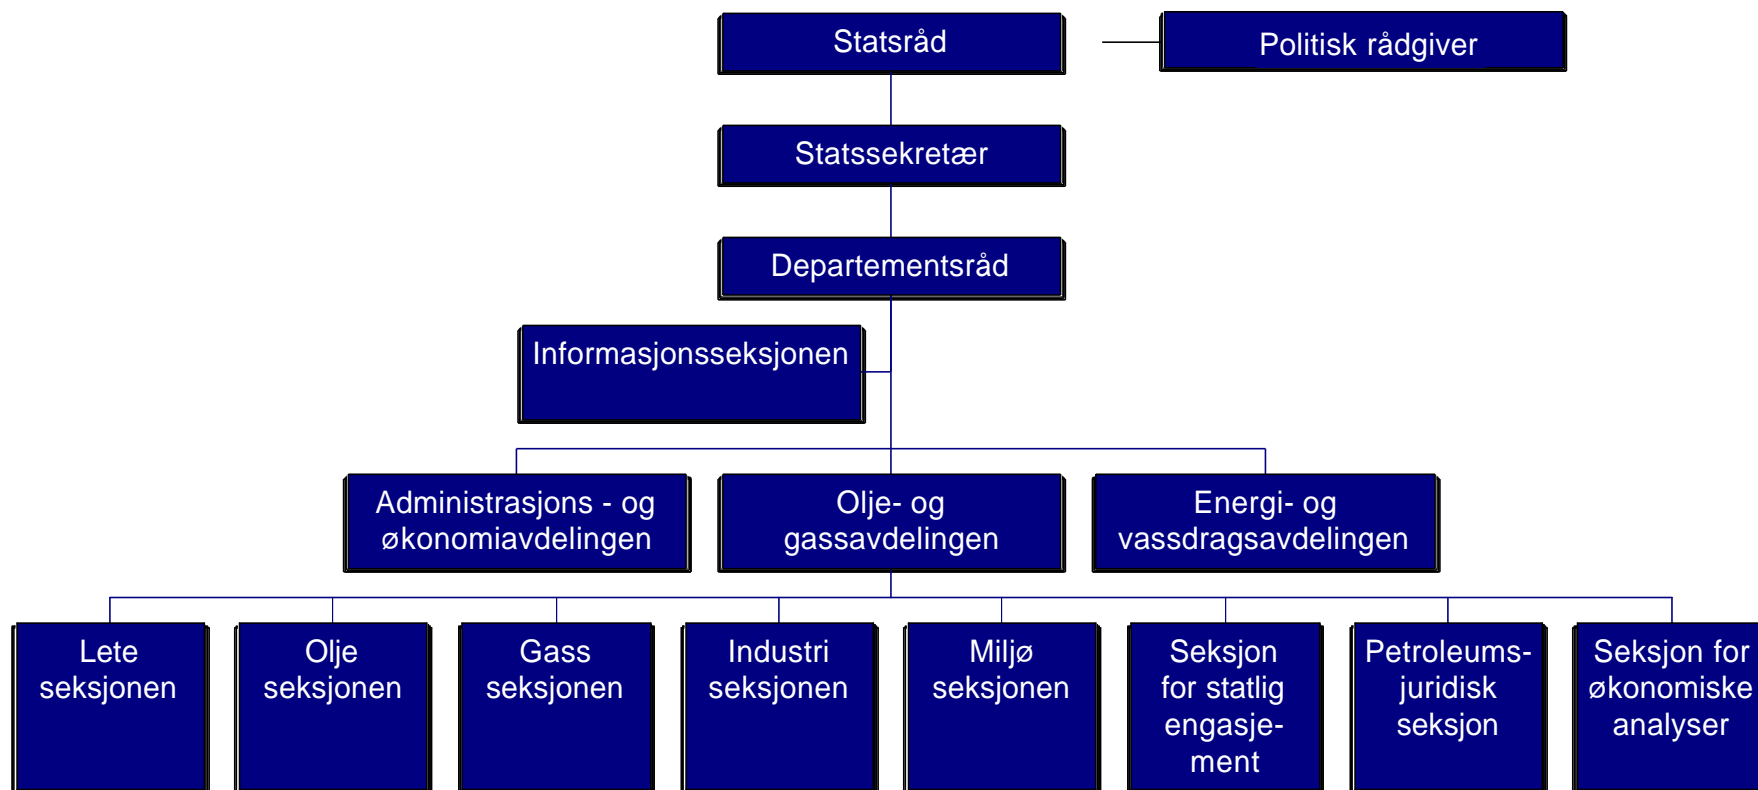

Makroøkonomiske indikatorer for petroleumssektoren

*anslag

Investeringer 1985-2000

Statens netto kontantstrøm fra petroleumsvirksomheten

*anslag

Total petroleumsproduksjon

*anslag

OLJE- OG ENERGI DEPARTEMENTET

Statlig organisering av petroleumsvirksomheten

OLJE- OG ENERGI-DEPARTEMENTET

OEDs organisering

Investeringer 1985-2000

Anslag for investeringer i felt og rør 2001-2010

Statens netto kontantstrøm fra petroleumsvirksomheten 1977-2000