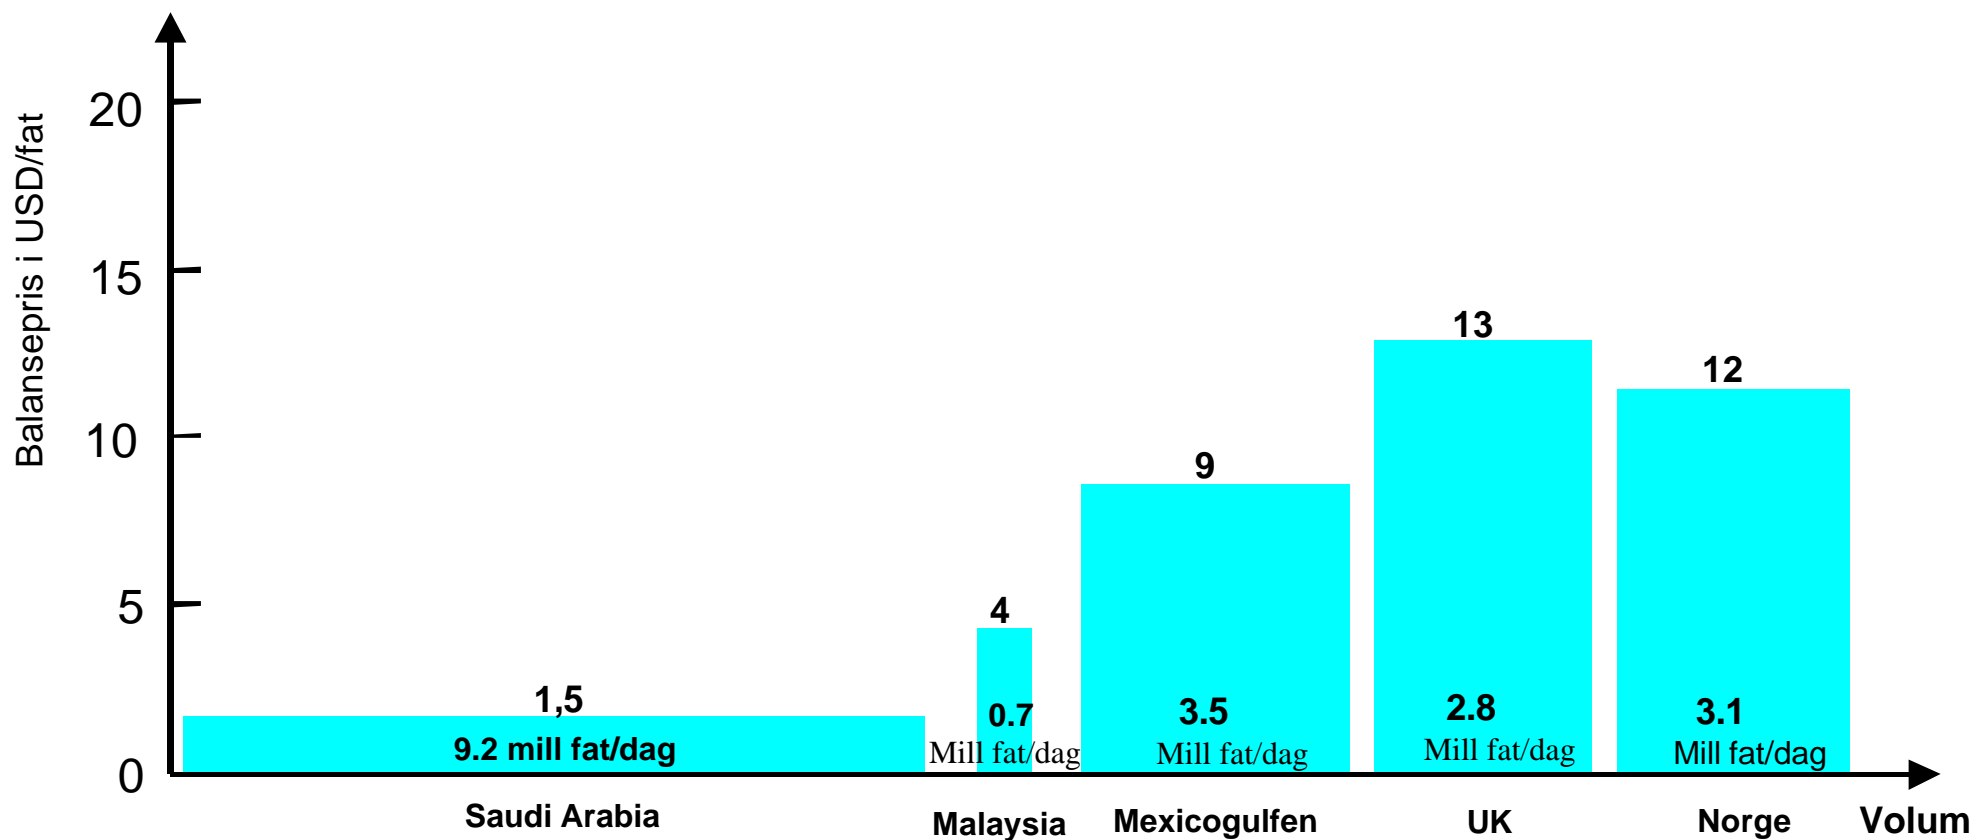

Dagsproduksjon og balansepriser for ulike oppstrømsprovinser