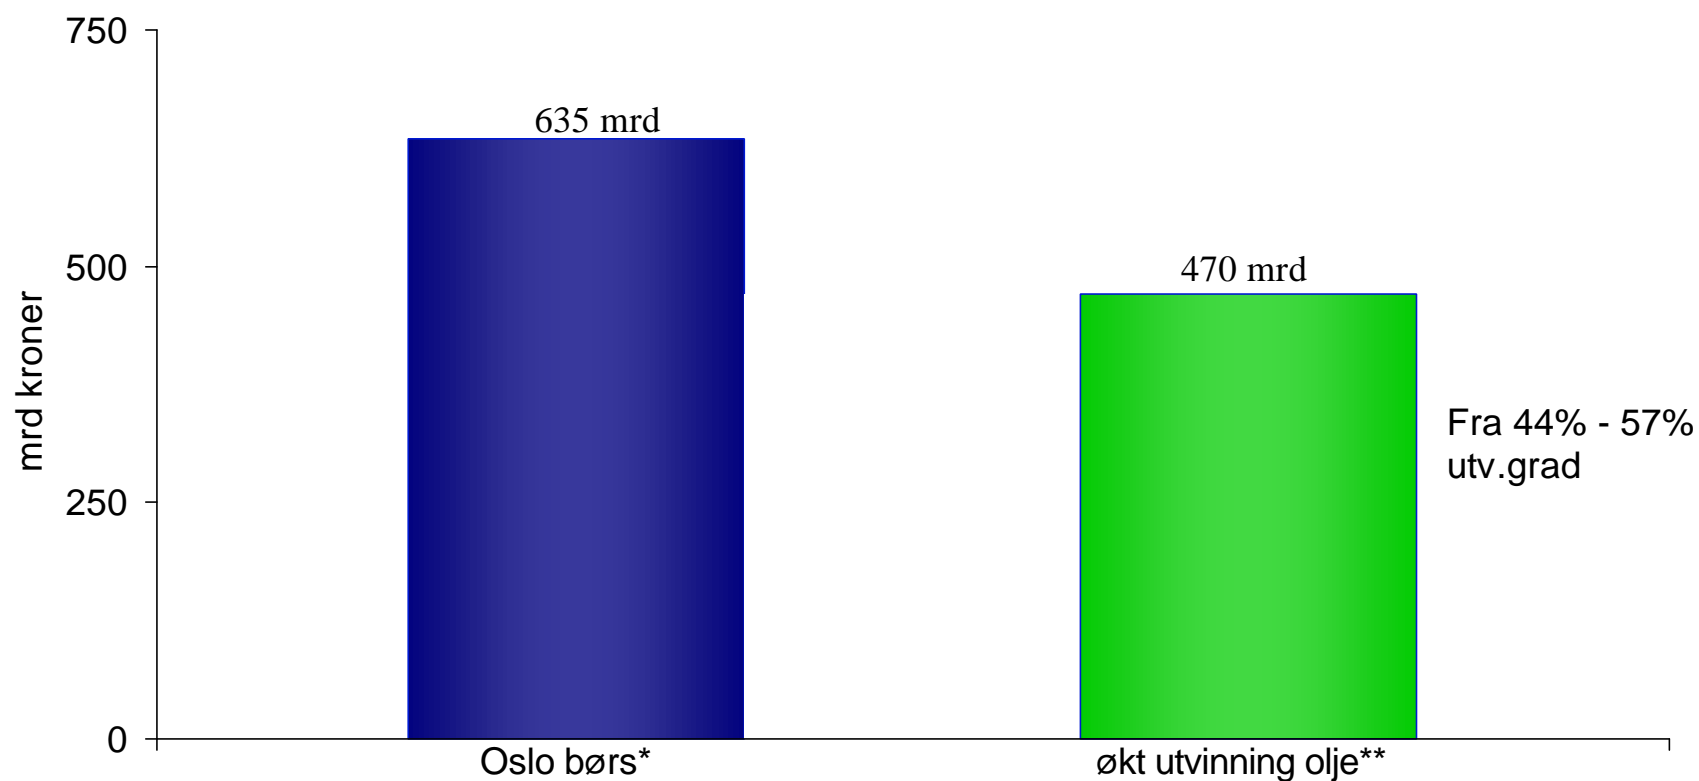

*anslag

OLJE- OG ENERGIDEPARTEMENTET

Syssetting i norsk petroleumsindustri 1982-2000

Mulig verdiskapning av økt oljeutvinning

*per februar 2001

** Brutto nåverdi, størrelsen avhenger av innfasing av volumer