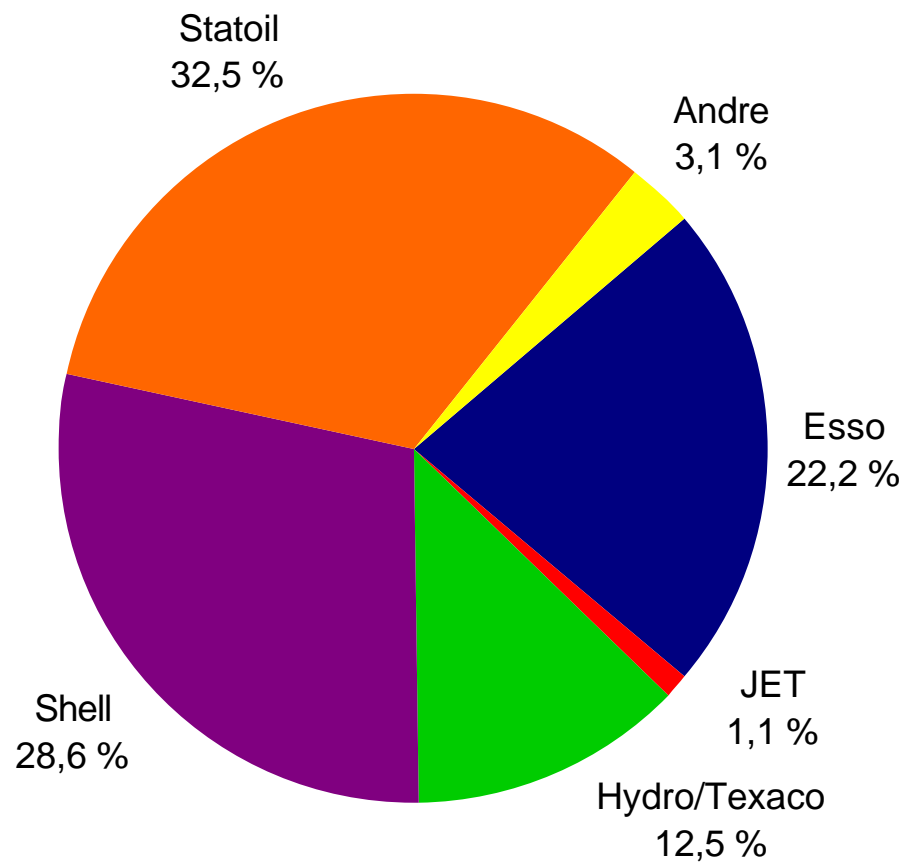

Markedsandeler 2000