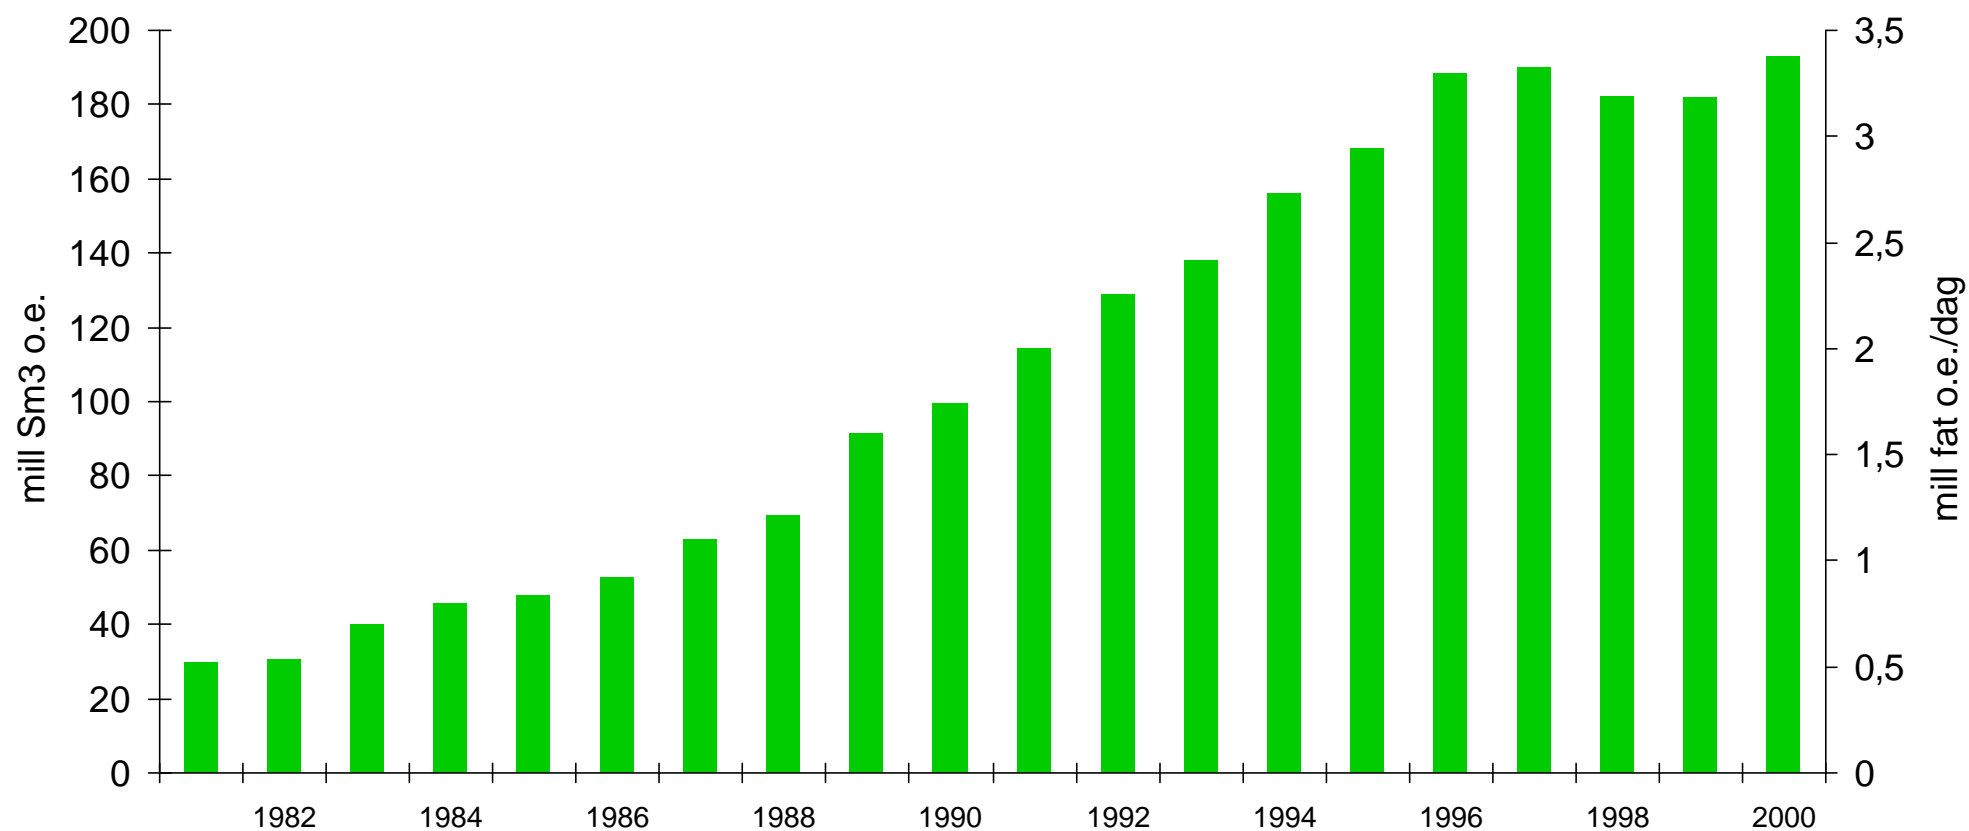

Makroøkonomiske indikatorer for petroleumssektoren

*anslag

Investeringer 1985-2000

Statens netto kontantstrøm fra petroleumsvirksomheten

*anslag

Total petroleumsproduksjon

*anslag

OLJE- OG ENERGI DEPARTEMENTET

*anslag

OLJE- OG ENERGIDEPARTEMENTET

Syssetting i norsk petroleumsindustri 1982-2000

Mulig verdiskapning av økt oljeutvinning

*per februar 2001

** Brutto nåverdi, størrelsen avhenger av innfasing av volumer

Dagsproduksjon og balansepriser for ulike oppstrømsprovinser

Ressurser og reserver 13 797 mill o.e.

Total petroleumsproduksjon 1982-2000

*anslag

OLJE- OG ENERGI-DEPARTEMENTET

Oljeproduksjon (inkludert NGL/kondensat) 1981-2000

Produksjonsprognose for petroleum 2001-2010

Produksjonsanslag olje, 2001-2010

Kontraktsfestede leveringsforpliktelse for naturgass

Pris på norsk råolje, 1975-2000

Produksjon og netto eksport av olje inkl. NGL 2000