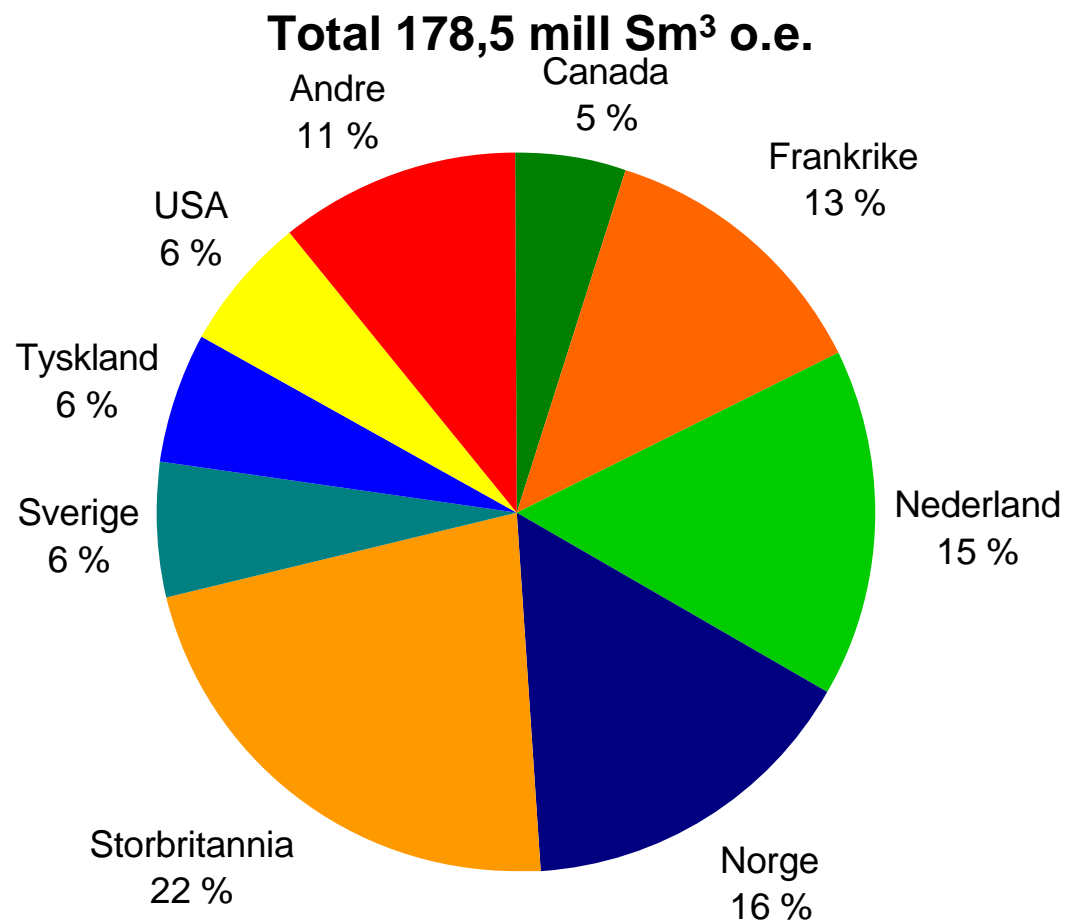

OLJE- OG ENERGIDEPARTEMENTET

Salg av norsk råolje 2000*