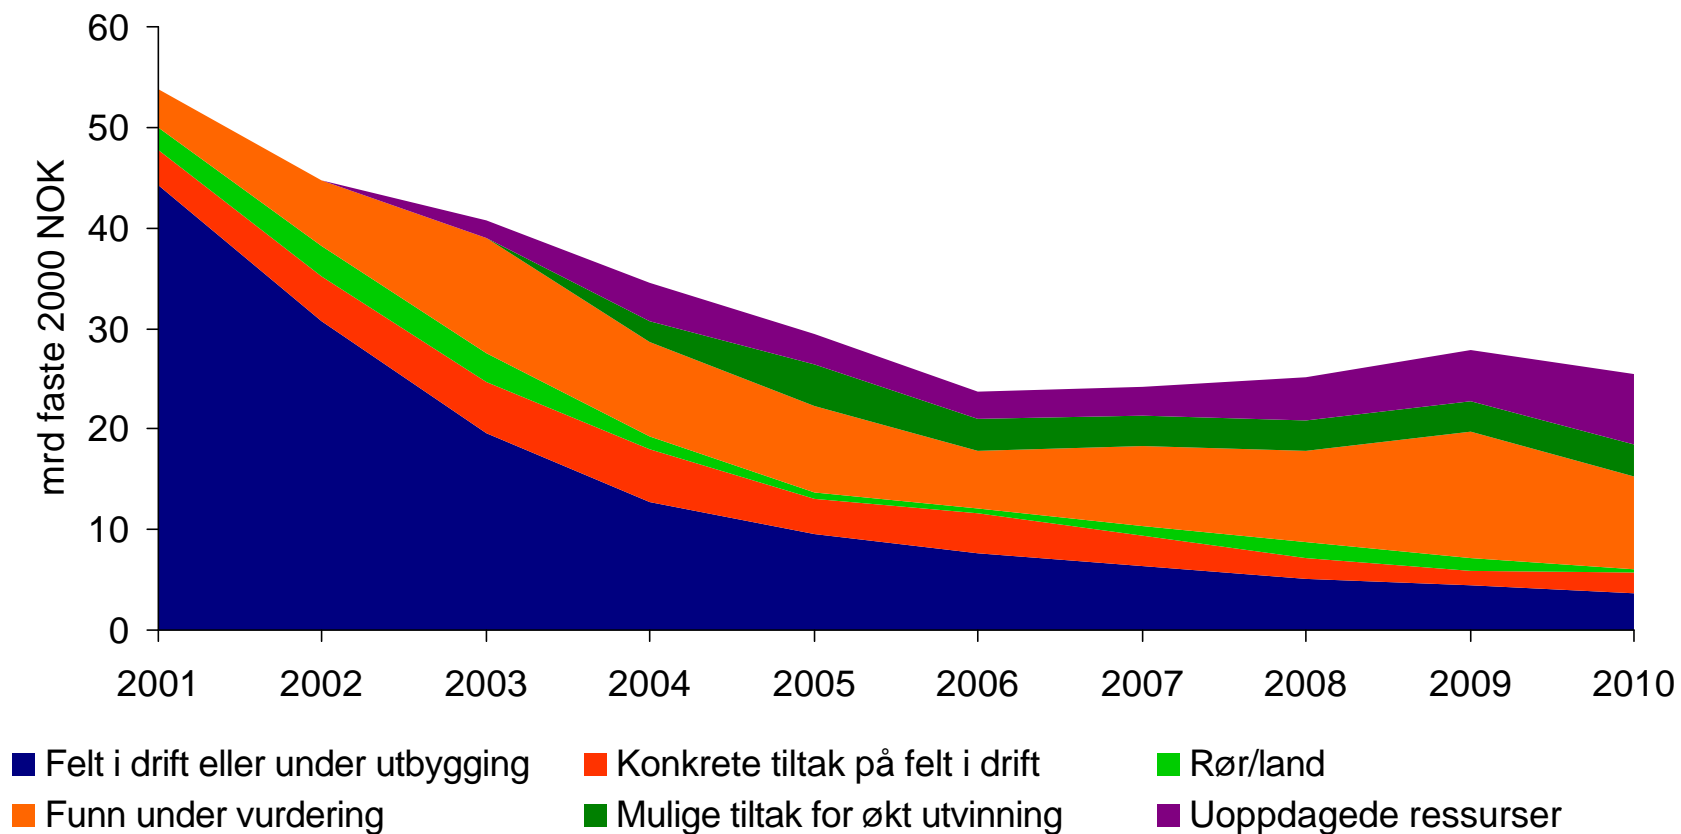

Makroøkonomiske indikatorer for petroleumssektoren

*anslag

Investeringer 1985-2000

Statens netto kontantstrøm fra petroleumsvirksomheten

*anslag

Total petroleumsproduksjon

*anslag

OLJE- OG ENERGI DEPARTEMENTET

Statlig organisering av petroleumsvirksomheten

OLJE- OG ENERGI-DEPARTEMENTET

OEDs organisering

Investeringer 1985-2000

Anslag for investeringer i felt og rør 2001-2010

Statens netto kontantstrøm fra petroleumsvirksomheten 1977-2000