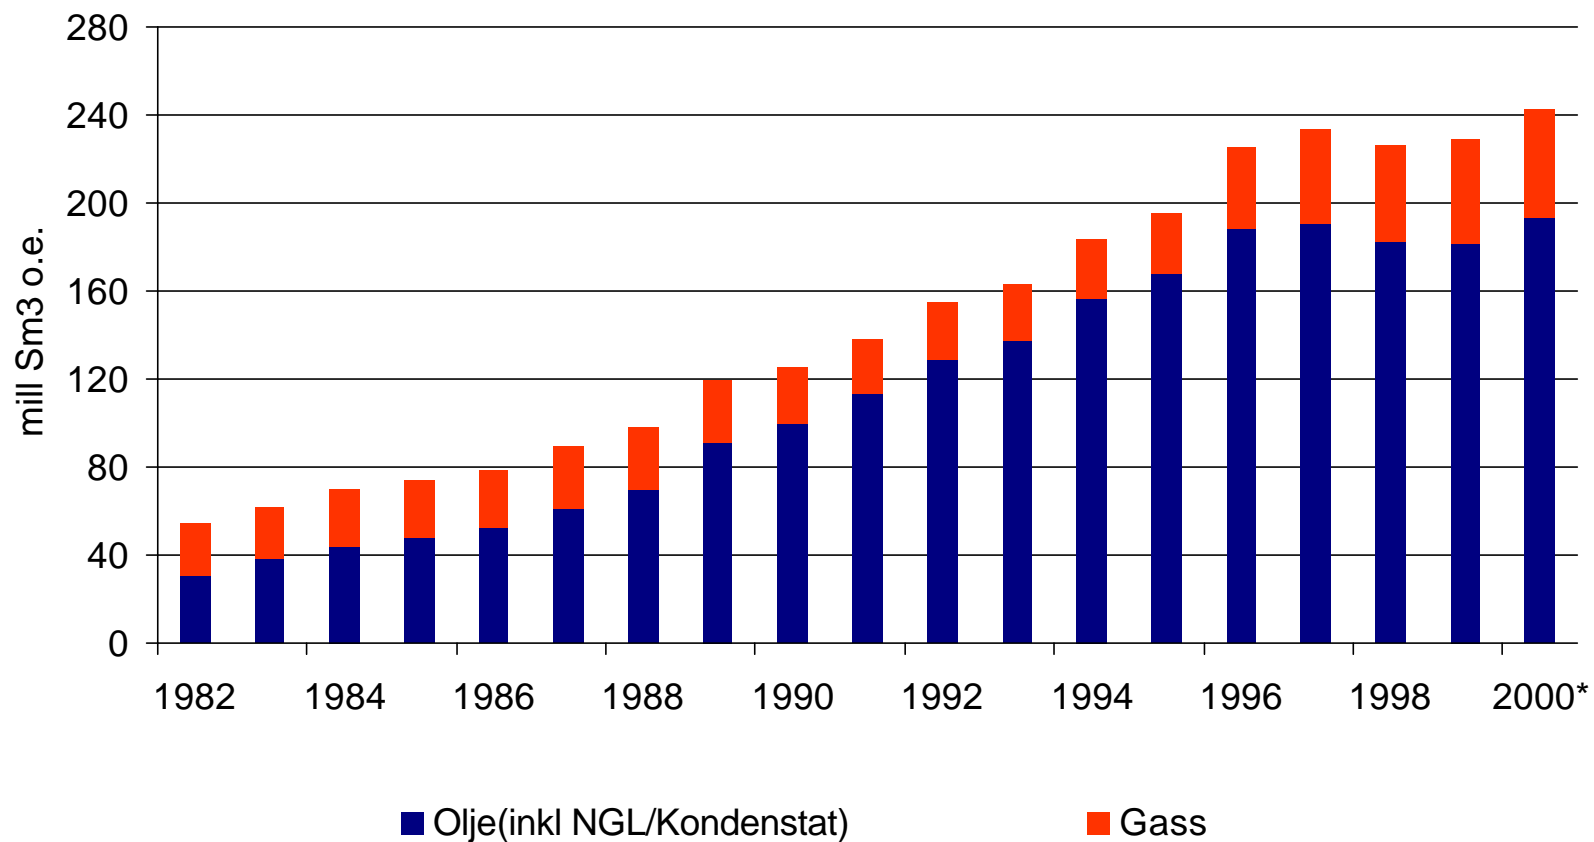

Makroøkonomiske indikatorer for petroleumssektoren

*anslag

Investeringer 1985-2000

Statens netto kontantstrøm fra petroleumsvirksomheten

*anslag

Total petroleumsproduksjon

*anslag

OLJE- OG ENERGI DEPARTEMENTET

Dagsproduksjon og balansepriser for ulike oppstrømsprovinser

Ressurser og reserver 13 797 mill o.e.

Total petroleumsproduksjon 1982-2000

*anslag

OLJE- OG ENERGI-DEPARTEMENTET

Oljeproduksjon (inkludert NGL/kondensat) 1981-2000