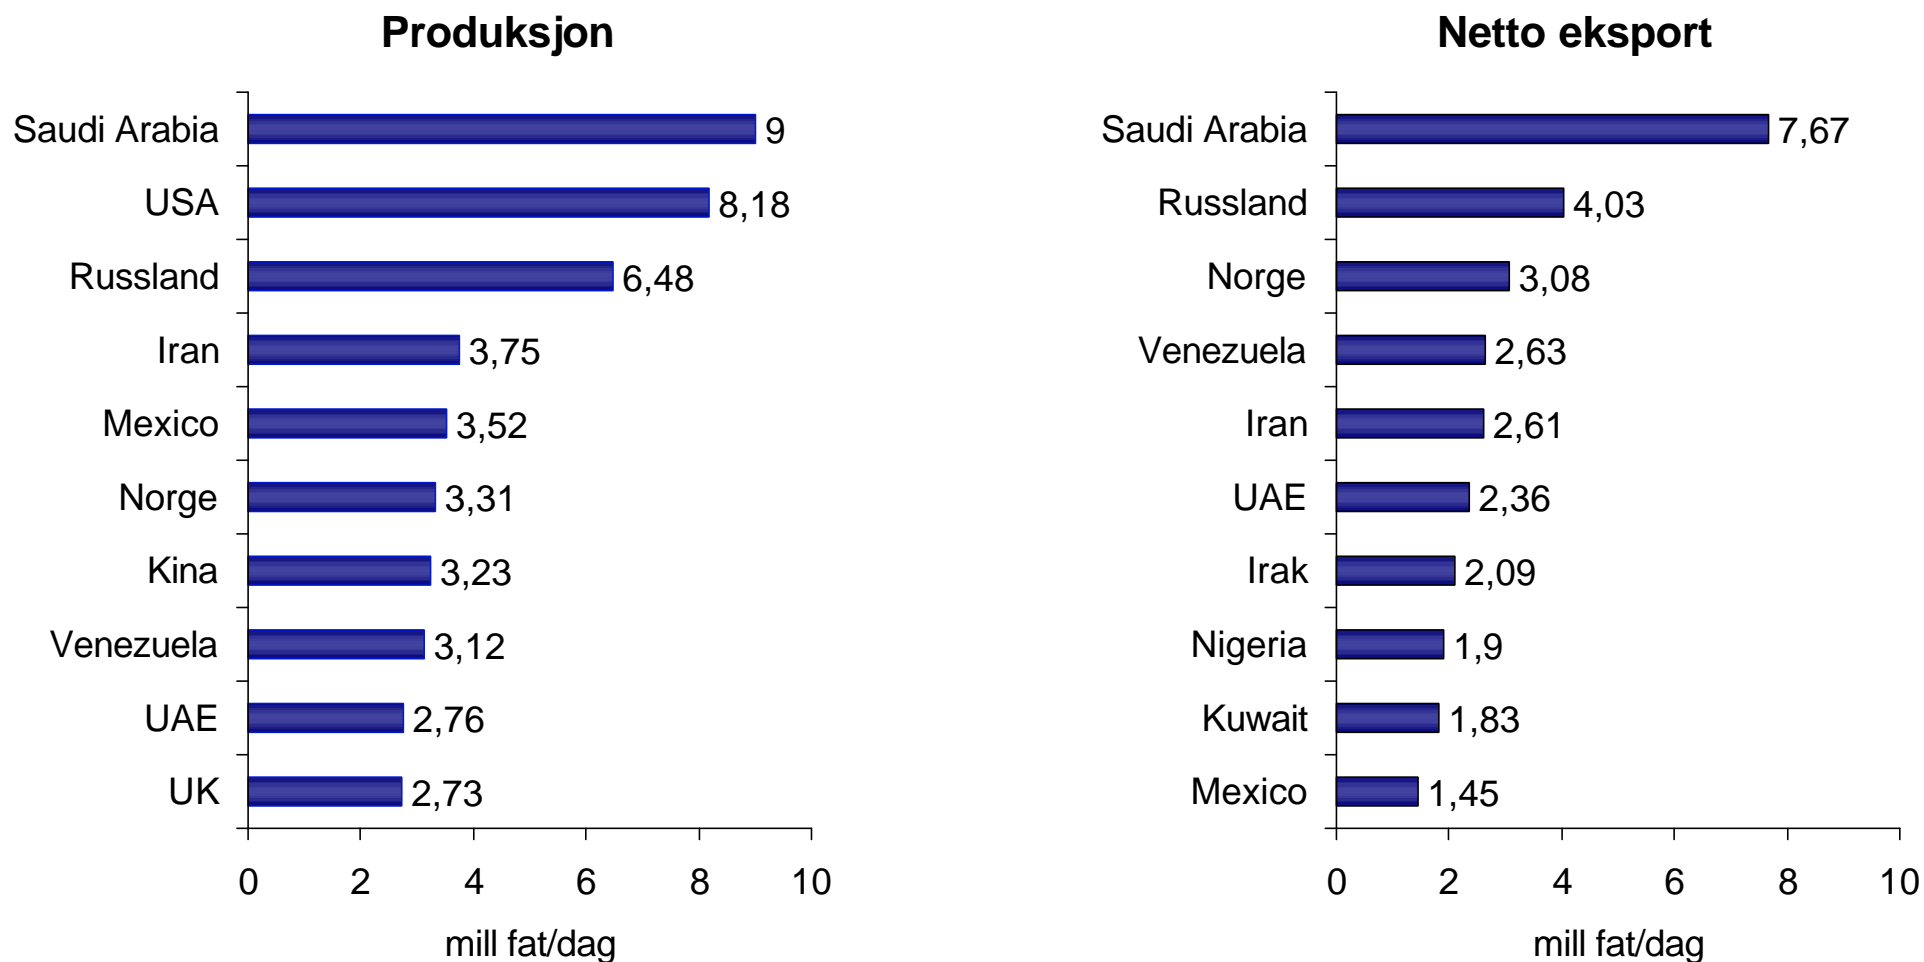

Produksjonsprognose for petroleum 2001-2010

Produksjonsanslag olje, 2001-2010

Kontraktsfestede leveringsforpliktelse for naturgass

Pris på norsk råolje, 1975-2000

Produksjon og netto eksport av olje inkl. NGL 2000