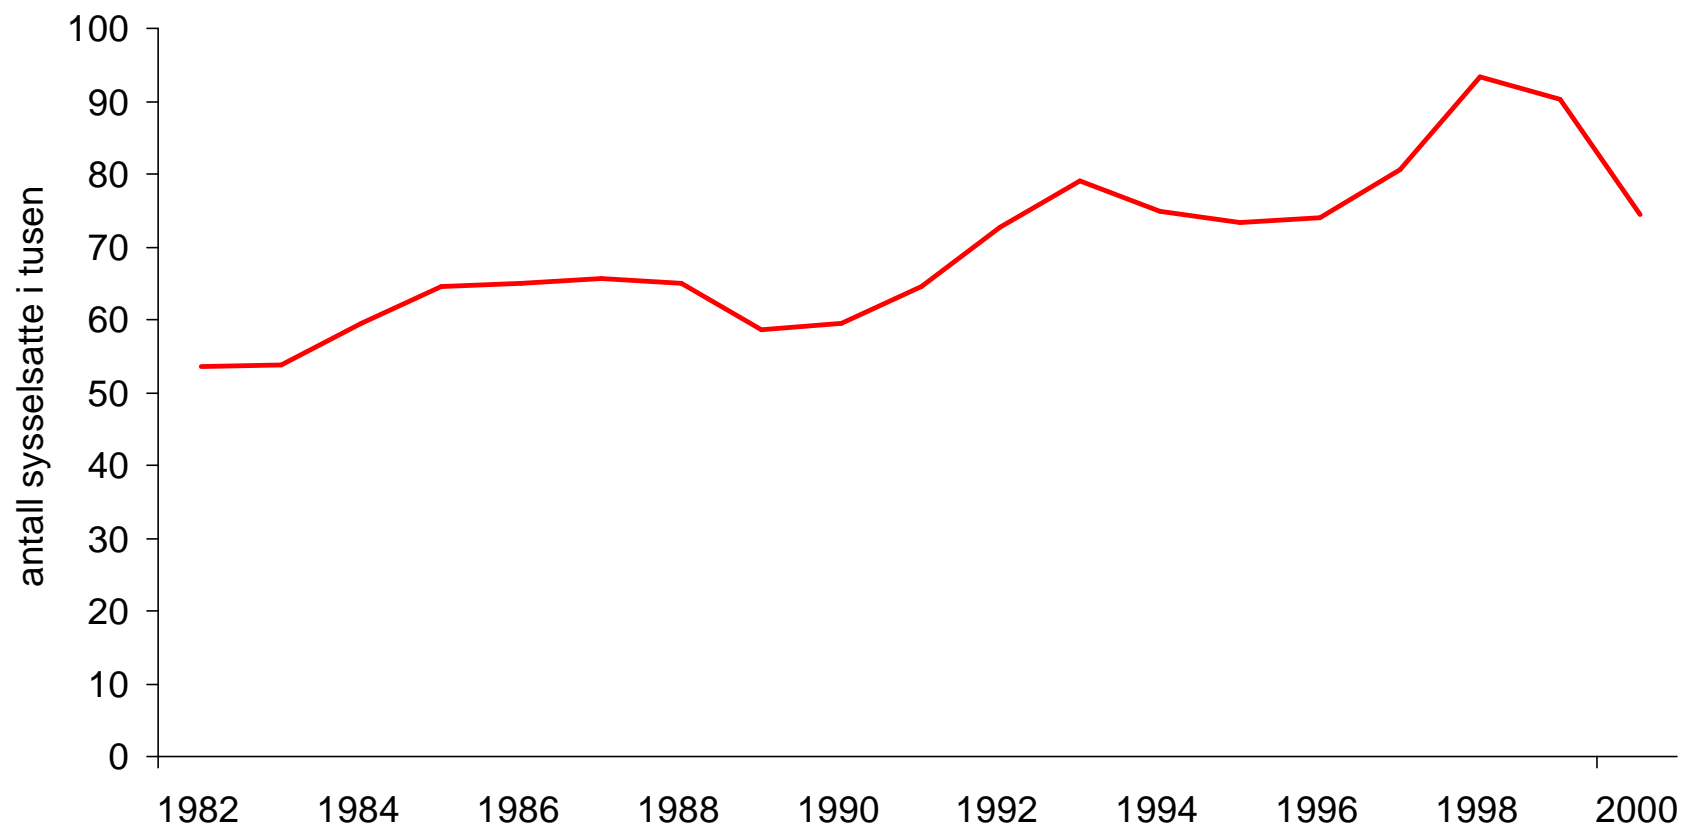

OLJE- OG ENERGIDEPARTEMENTET

Syssetting i norsk petroleumsindustri 1982-2000