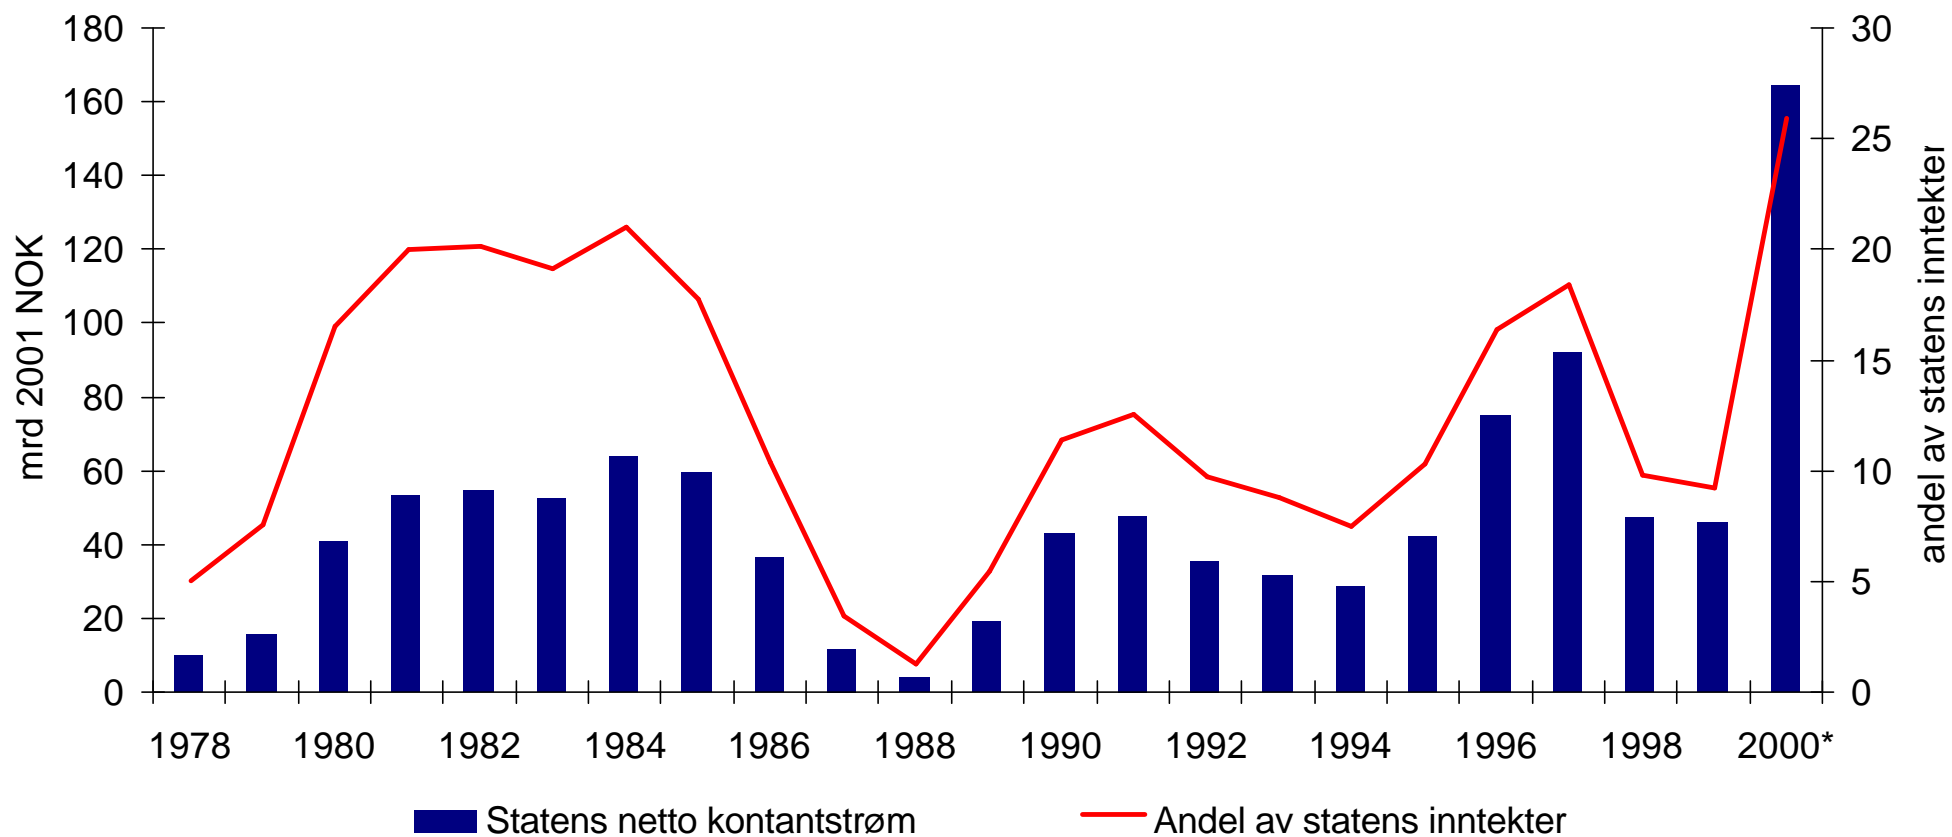

Makroøkonomiske indikatorer for petroleumssektoren

*anslag

Investeringer 1985-2000

Statens netto kontantstrøm fra petroleumsvirksomheten

*anslag

Total petroleumsproduksjon

*anslag

OLJE- OG ENERGI DEPARTEMENTET

Statlig organisering av petroleumsvirksomheten

OLJE- OG ENERGI-DEPARTEMENTET

OEDs organisering

Investeringer 1985-2000

Anslag for investeringer i felt og rør 2001-2010

Statens netto kontantstrøm fra petroleumsvirksomheten 1977-2000