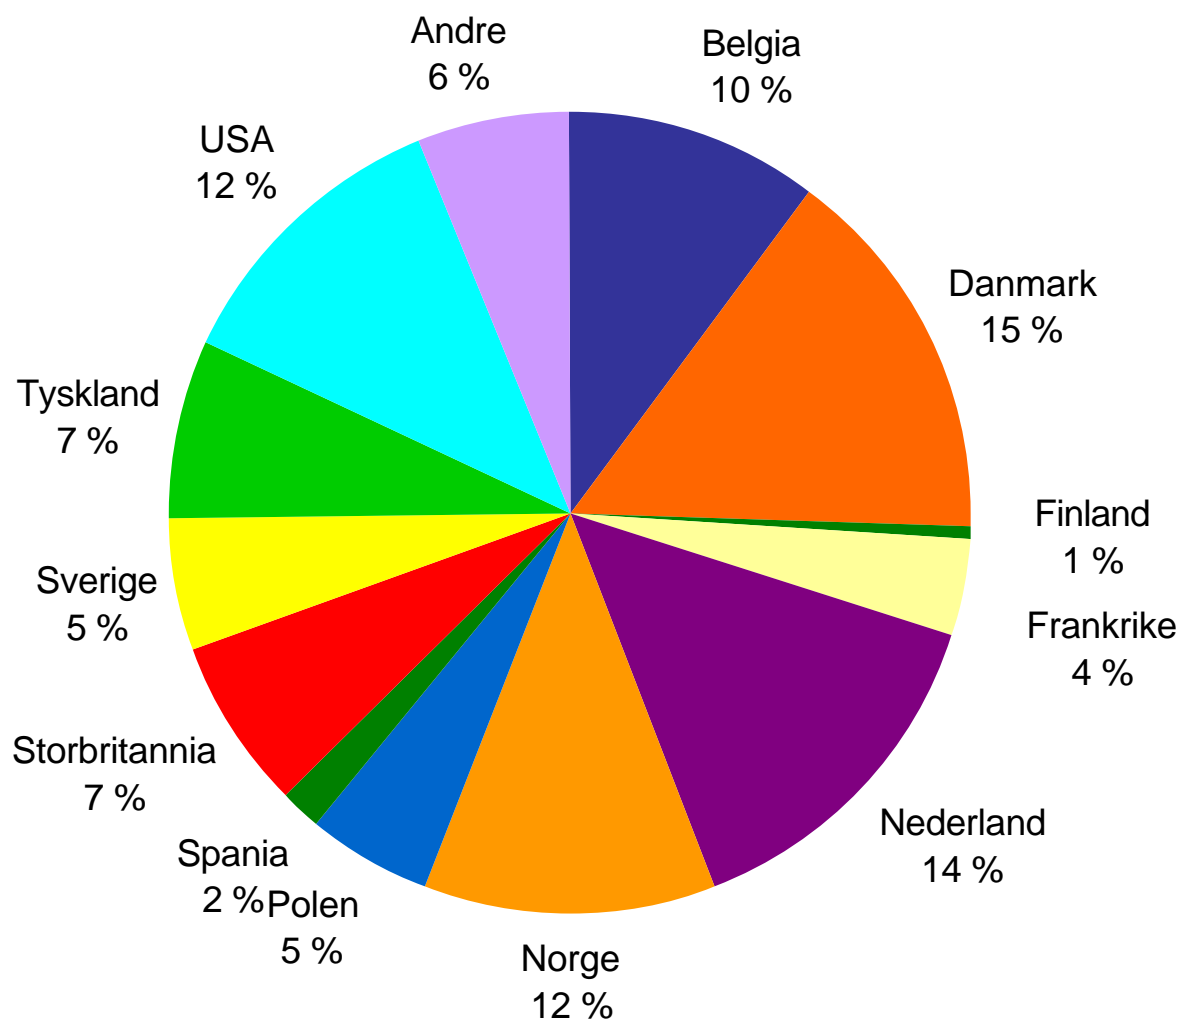

OLJE- OG ENERGIDEPARTEMENTET

Salg av norsk råolje 2000*

Definisjon av naturgass

Salg av NGL / kondensat 2000*

Norsk naturgasseksport 2000

Total 48,6 mrd Sm³ o.e.

Markedsandeler 2000

Utslipp til luft