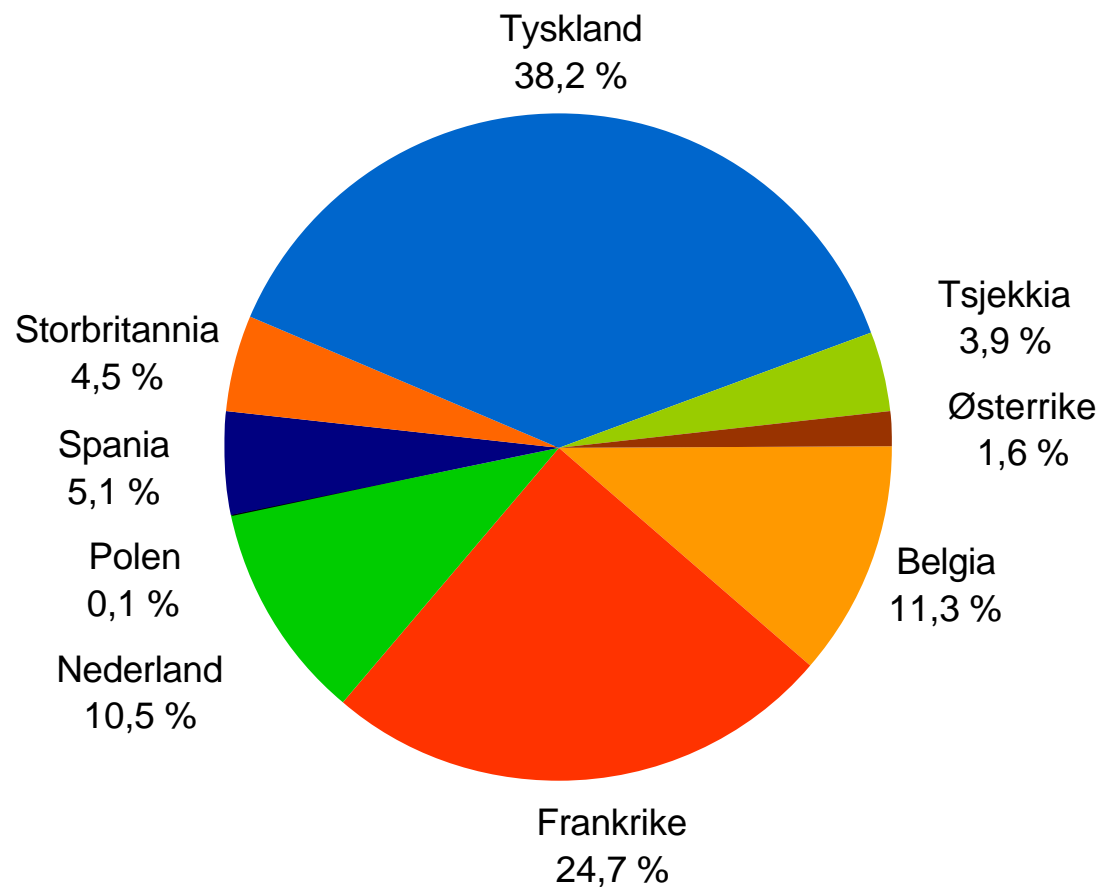

OLJE- OG ENERGIDEPARTEMENTET

Salg av norsk råolje 2000*

Definisjon av naturgass

Salg av NGL / kondensat 2000*

Norsk naturgasseksport 2000

Total 48,6 mrd Sm³ o.e.

Markedsandeler 2000

Utslipp til luft