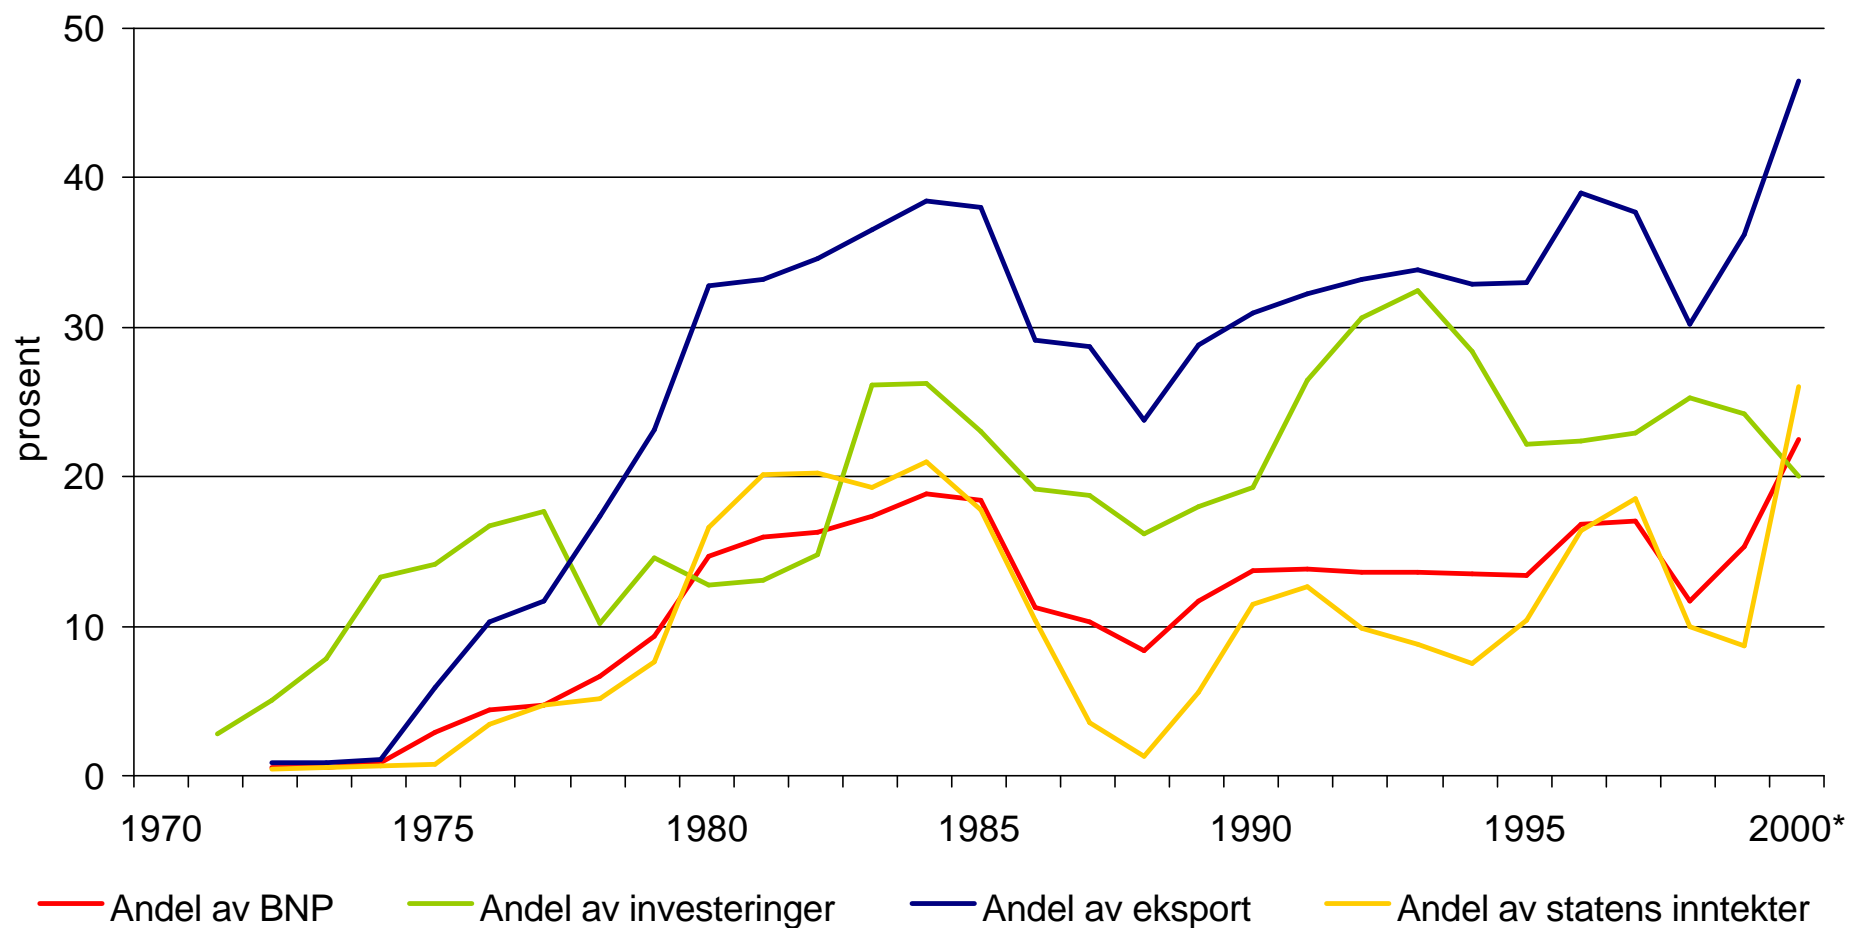

Makroøkonomiske indikatorer for petroleumssektoren

*anslag

Investeringer 1985-2000

Statens netto kontantstrøm fra petroleumsvirksomheten

*anslag

Total petroleumsproduksjon

*anslag

OLJE- OG ENERGI DEPARTEMENTET

Statlig organisering av petroleumsvirksomheten

OLJE- OG ENERGI-DEPARTEMENTET

OEDs organisering

Investeringer 1985-2000

Anslag for investeringer i felt og rør 2001-2010

Statens netto kontantstrøm fra petroleumsvirksomheten 1977-2000