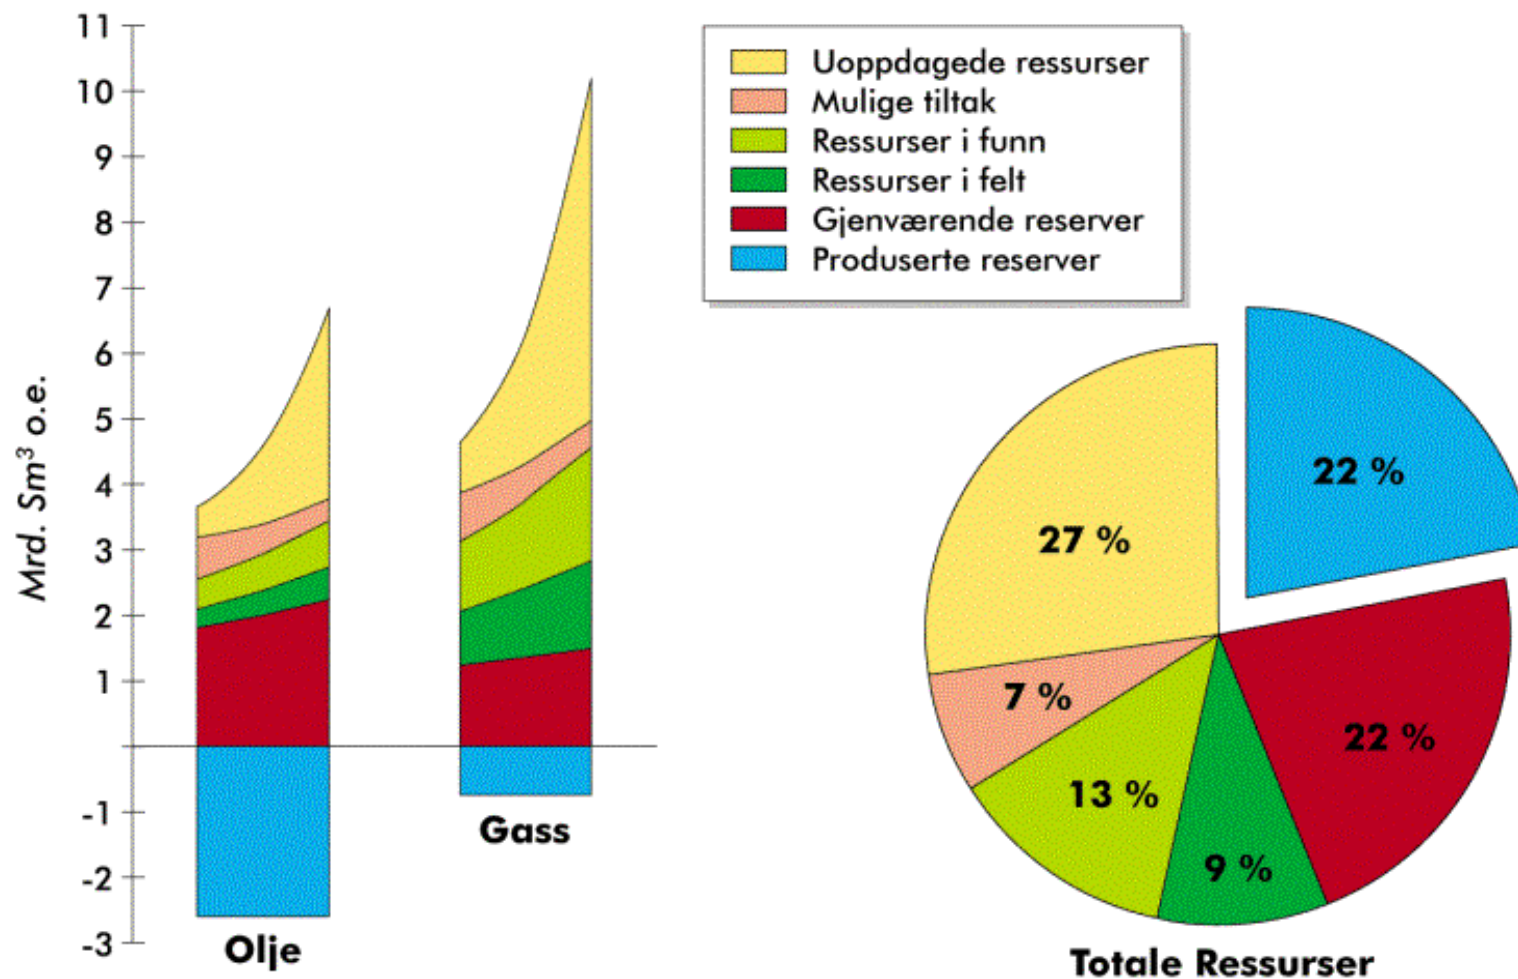

Makroøkonomiske indikatorer for petroleumssektoren

*anslag

Investeringer 1985-2000

Statens netto kontantstrøm fra petroleumsvirksomheten

*anslag

Total petroleumsproduksjon

*anslag

OLJE- OG ENERGI DEPARTEMENTET

*anslag

OLJE- OG ENERGIDEPARTEMENTET

Syssetting i norsk petroleumsindustri 1982-2000

Mulig verdiskapning av økt oljeutvinning

*per februar 2001

** Brutto nåverdi, størrelsen avhenger av innfasing av volumer

Dagsproduksjon og balansepriser for ulike oppstrømsprovinser

Ressurser og reserver 13 797 mill o.e.

Total petroleumsproduksjon 1982-2000

*anslag

OLJE- OG ENERGI-DEPARTEMENTET

Oljeproduksjon (inkludert NGL/kondensat) 1981-2000