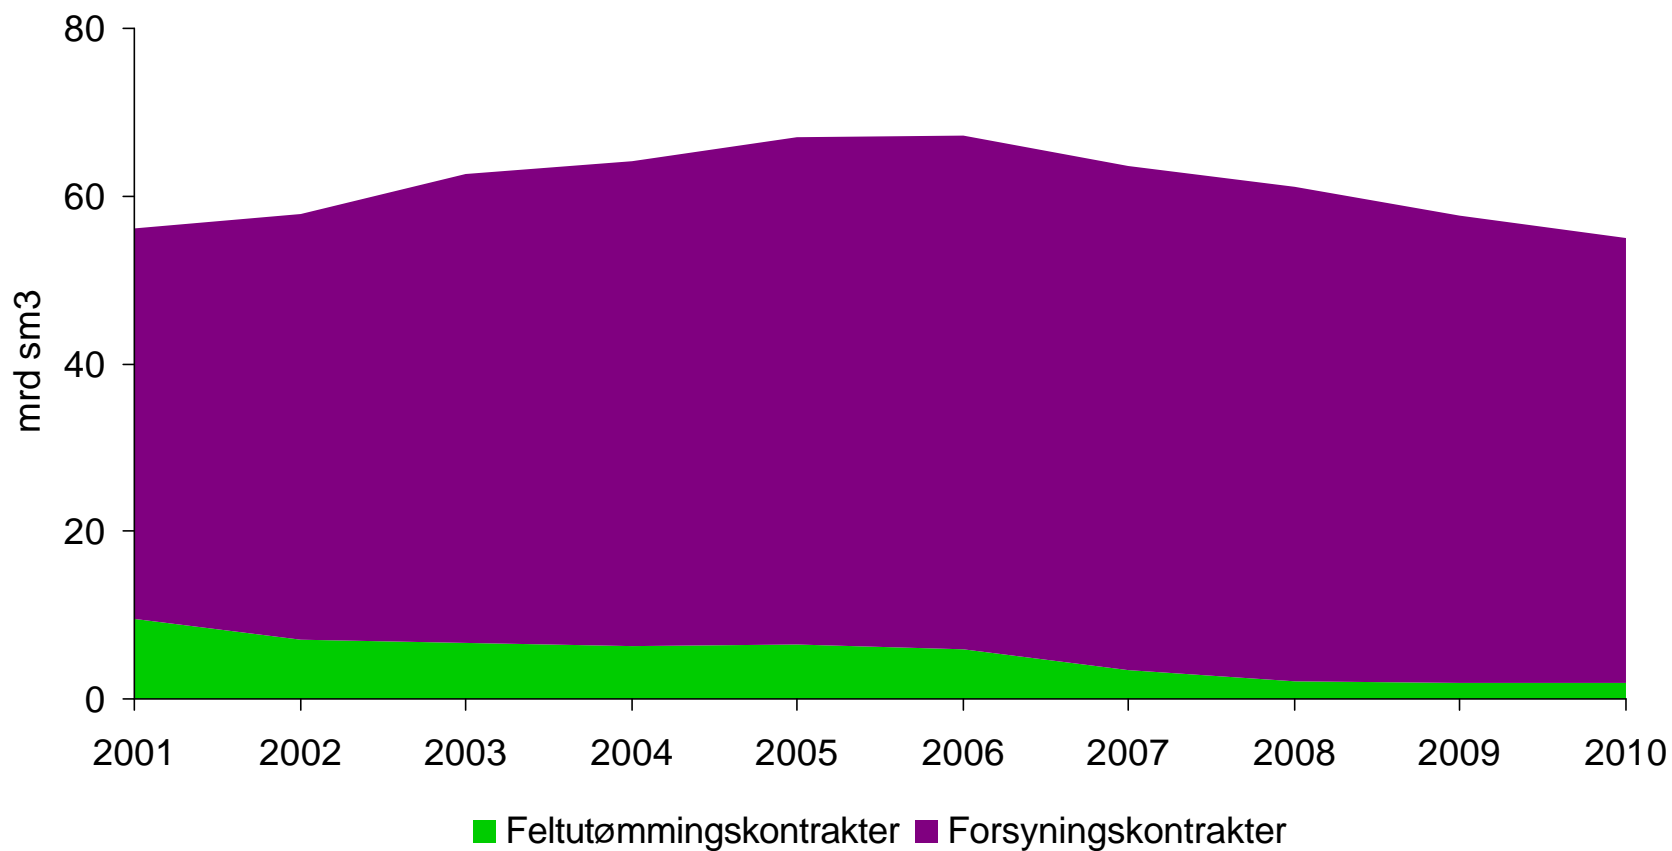

Produksjonsprognose for petroleum 2001-2010

Produksjonsanslag olje, 2001-2010

Kontraktsfestede leveringsforpliktelse for naturgass

Pris på norsk råolje, 1975-2000

Produksjon og netto eksport av olje inkl. NGL 2000