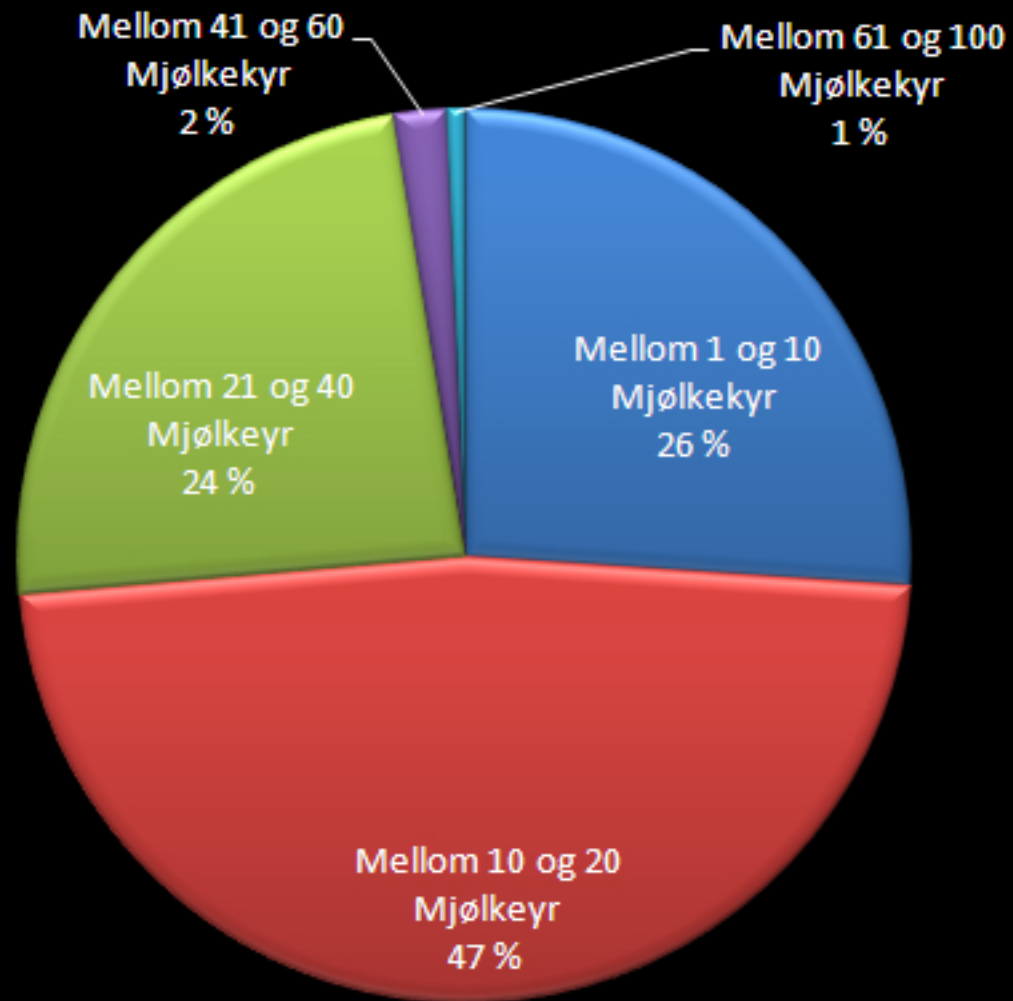

Kommuneutvikling- antall mjølkekyr og ammekyr i Kvinesdal

Besetningstørrelse mjølkekyr i Vest-Agder 2009-antall besetninger/% av totalt antall besetninger

Besetningstørrelse mjølkekyr i Kvinesdal 2009- antall besetninger/% av totalt antall besetninger