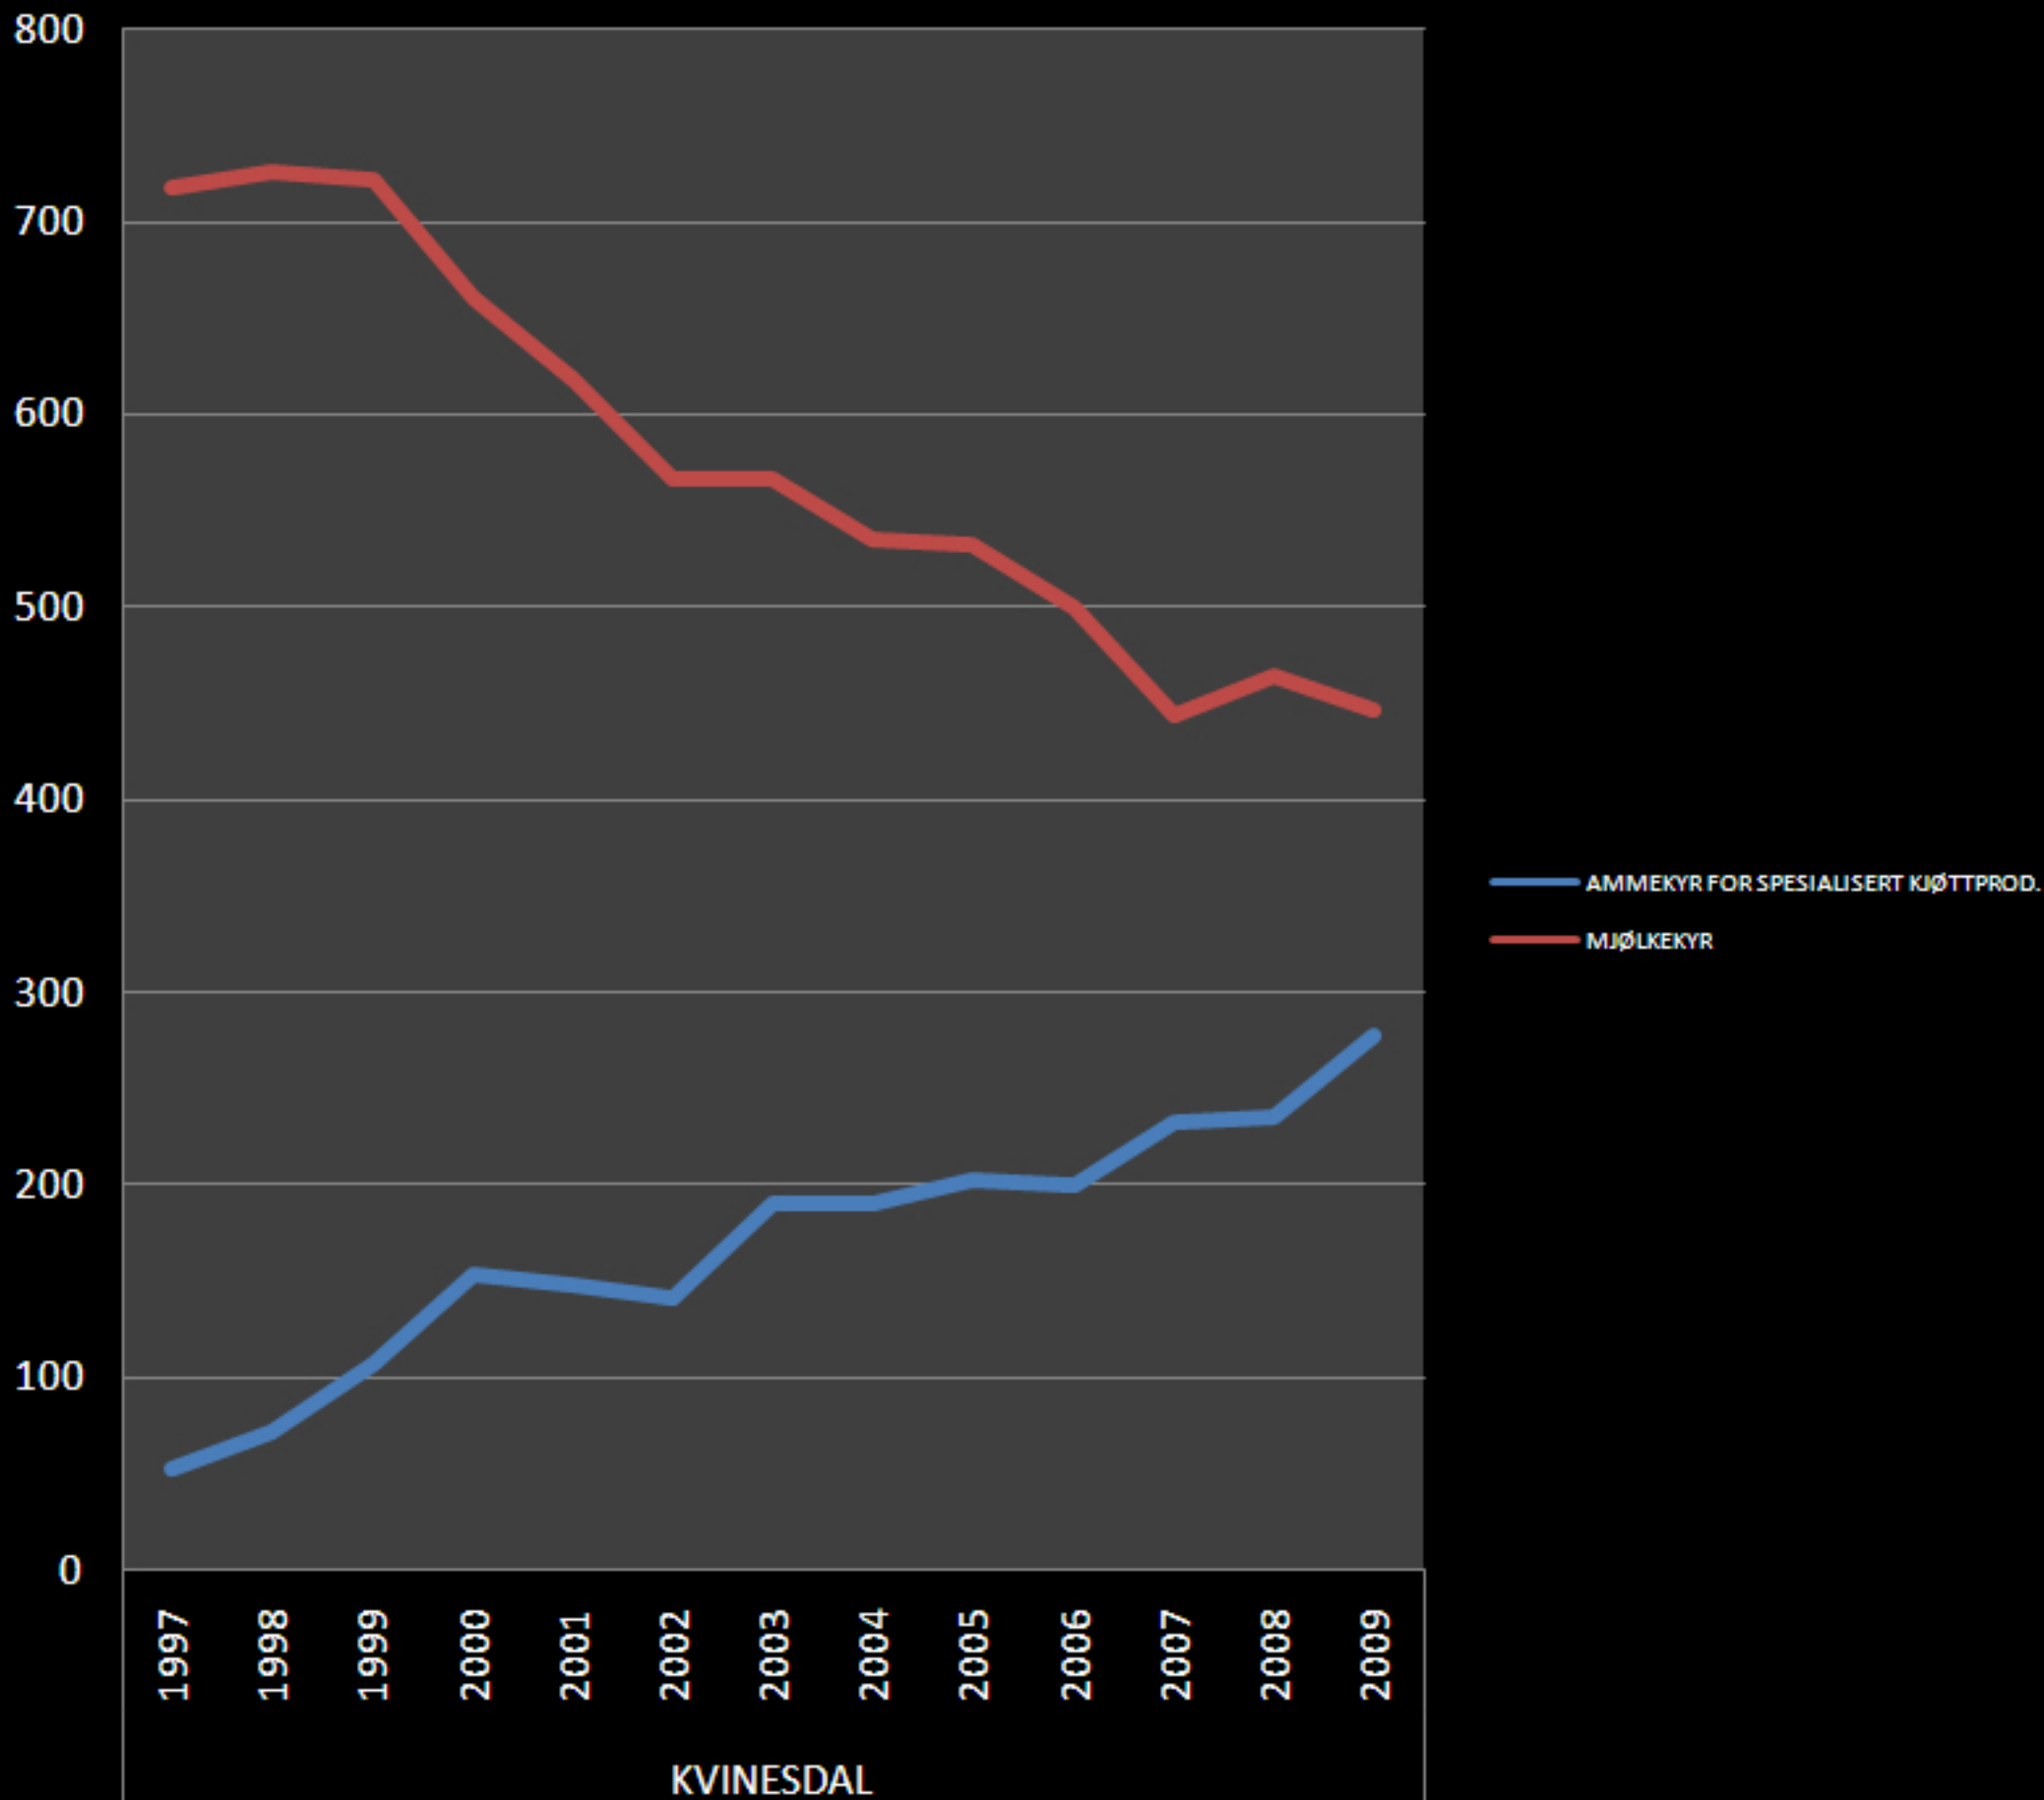

Kommuneutvikling- antall mjølkekyr og ammekyr i Kvinesdal

Besetningstørrelse mjølkekyr i Vest-Agder 2009-antall besetninger/% av totalt antall besetninger

Besetningstørrelse mjølkekyr i Kvinesdal 2009- antall besetninger/% av totalt antall besetninger