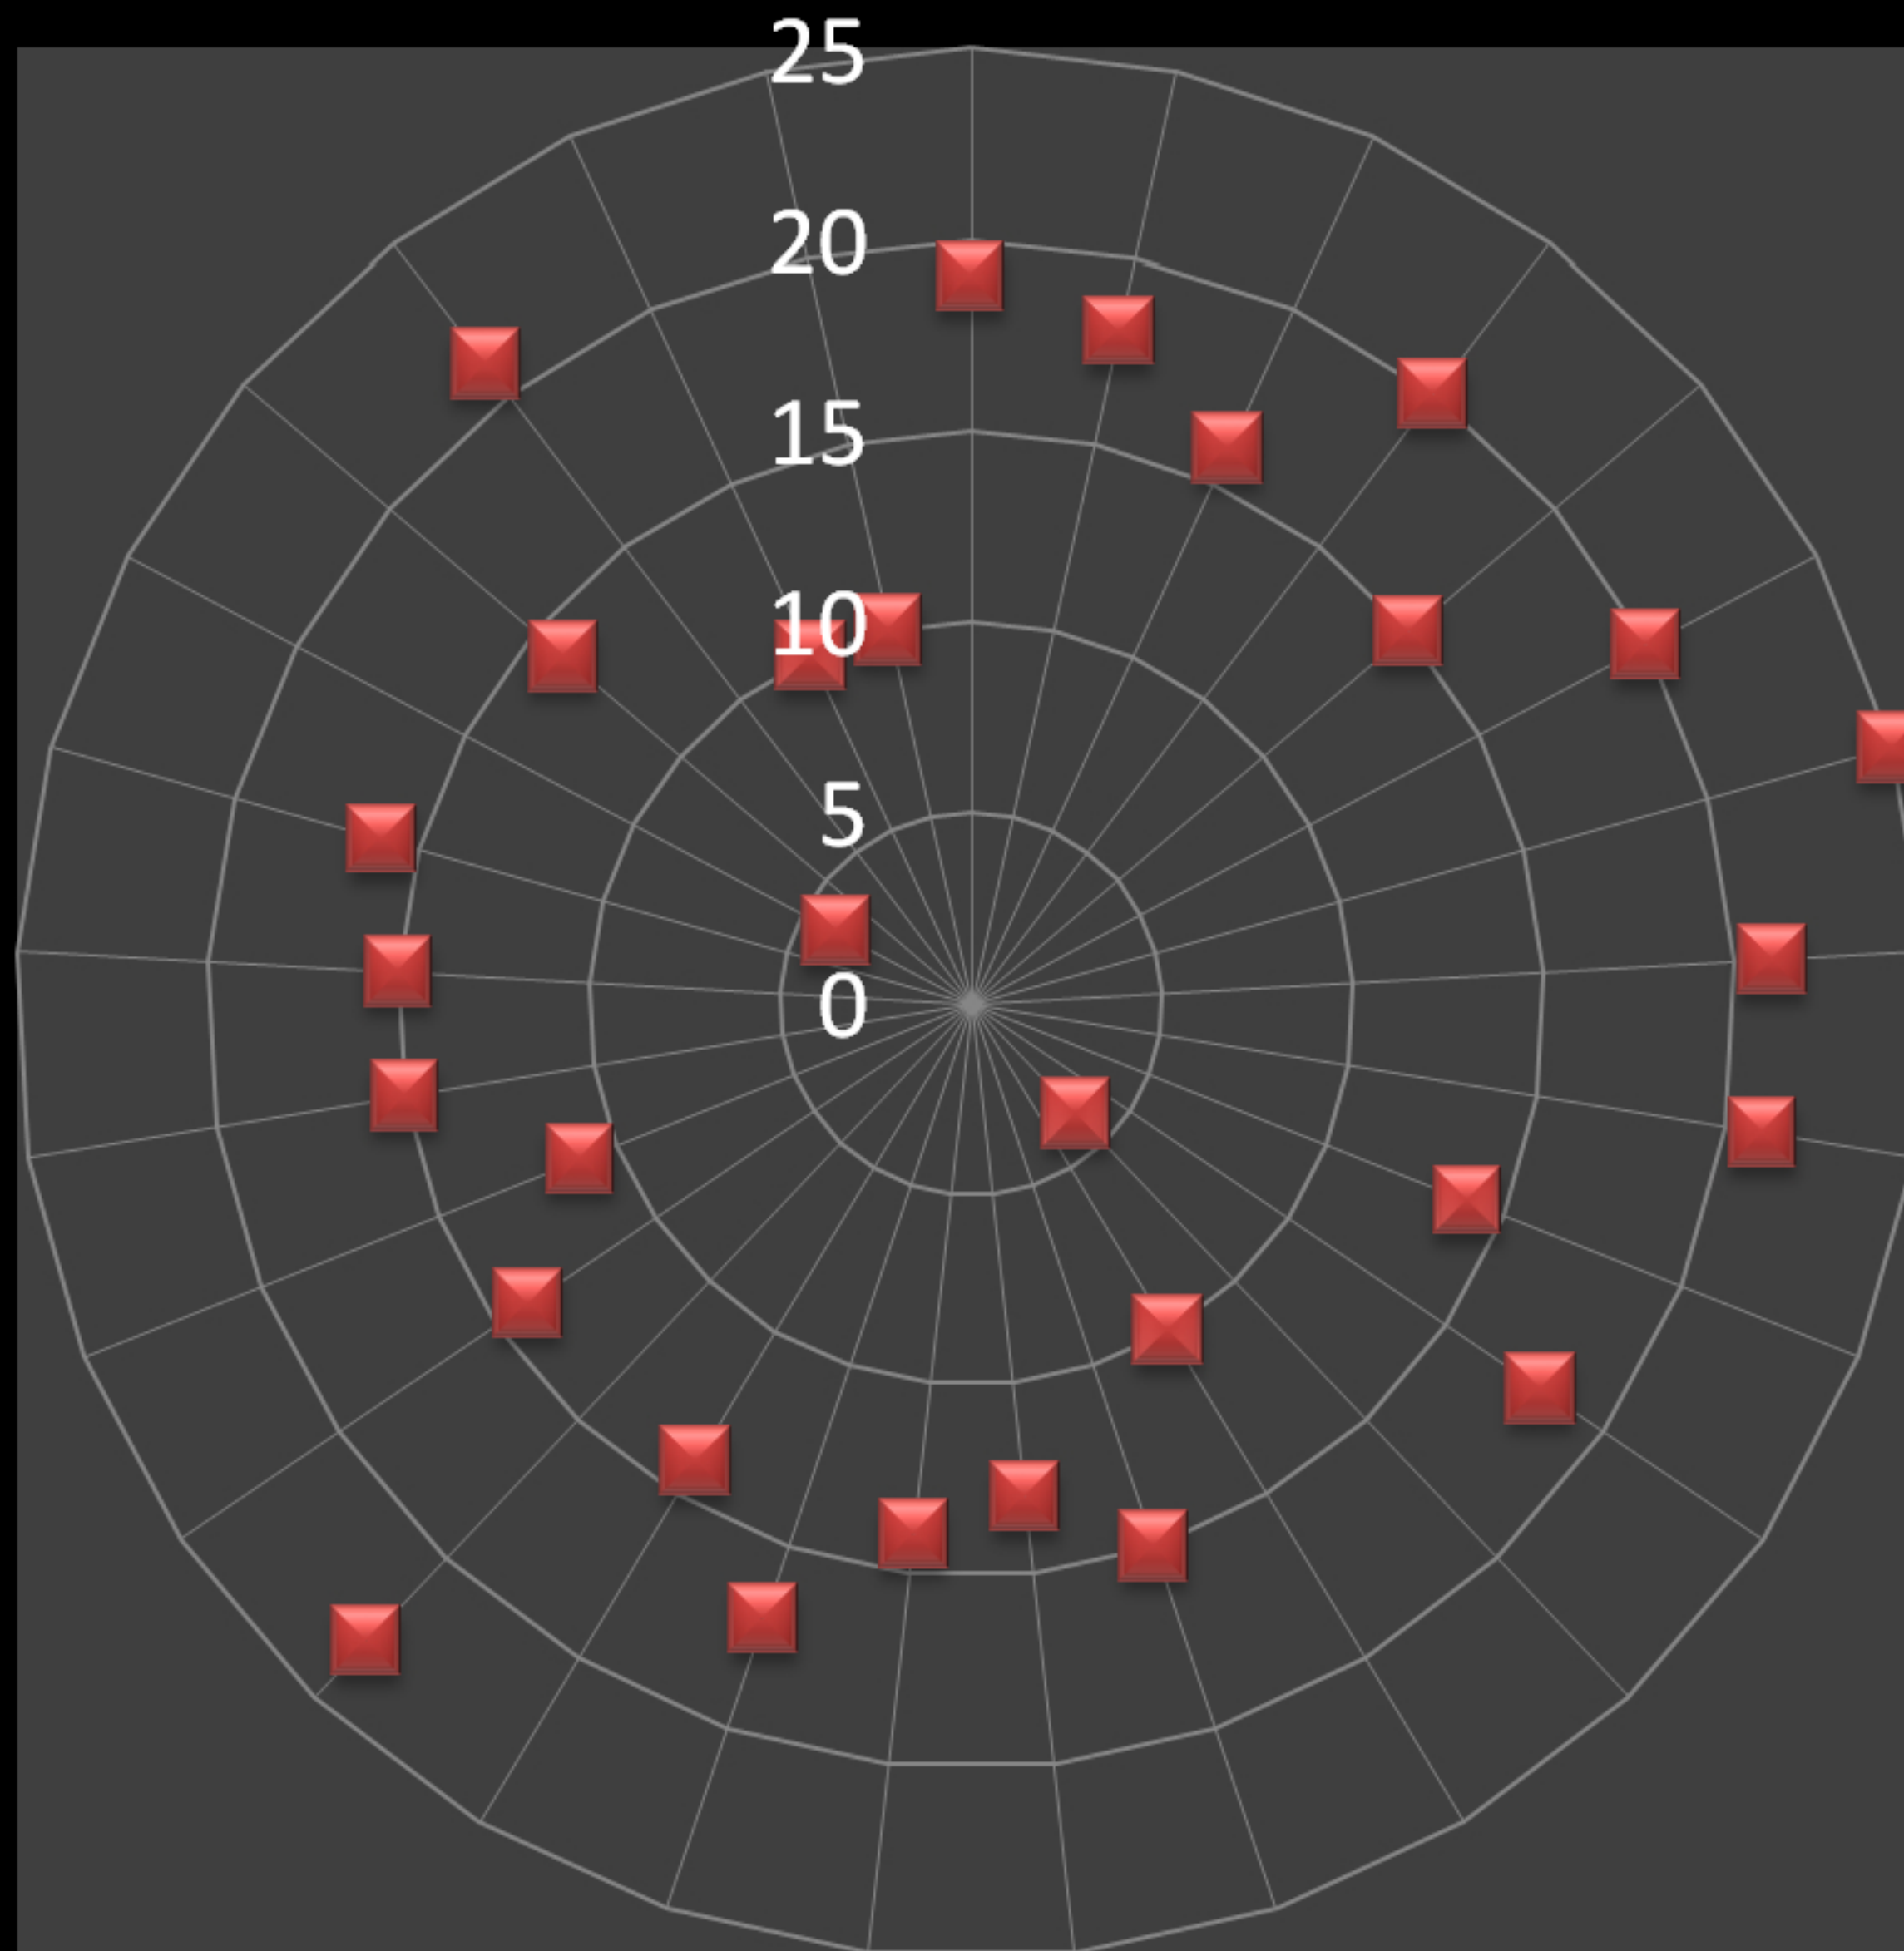

# Melkebesetninger i Kvinesdal, antall dyr per foretak i 2009

1 besetning