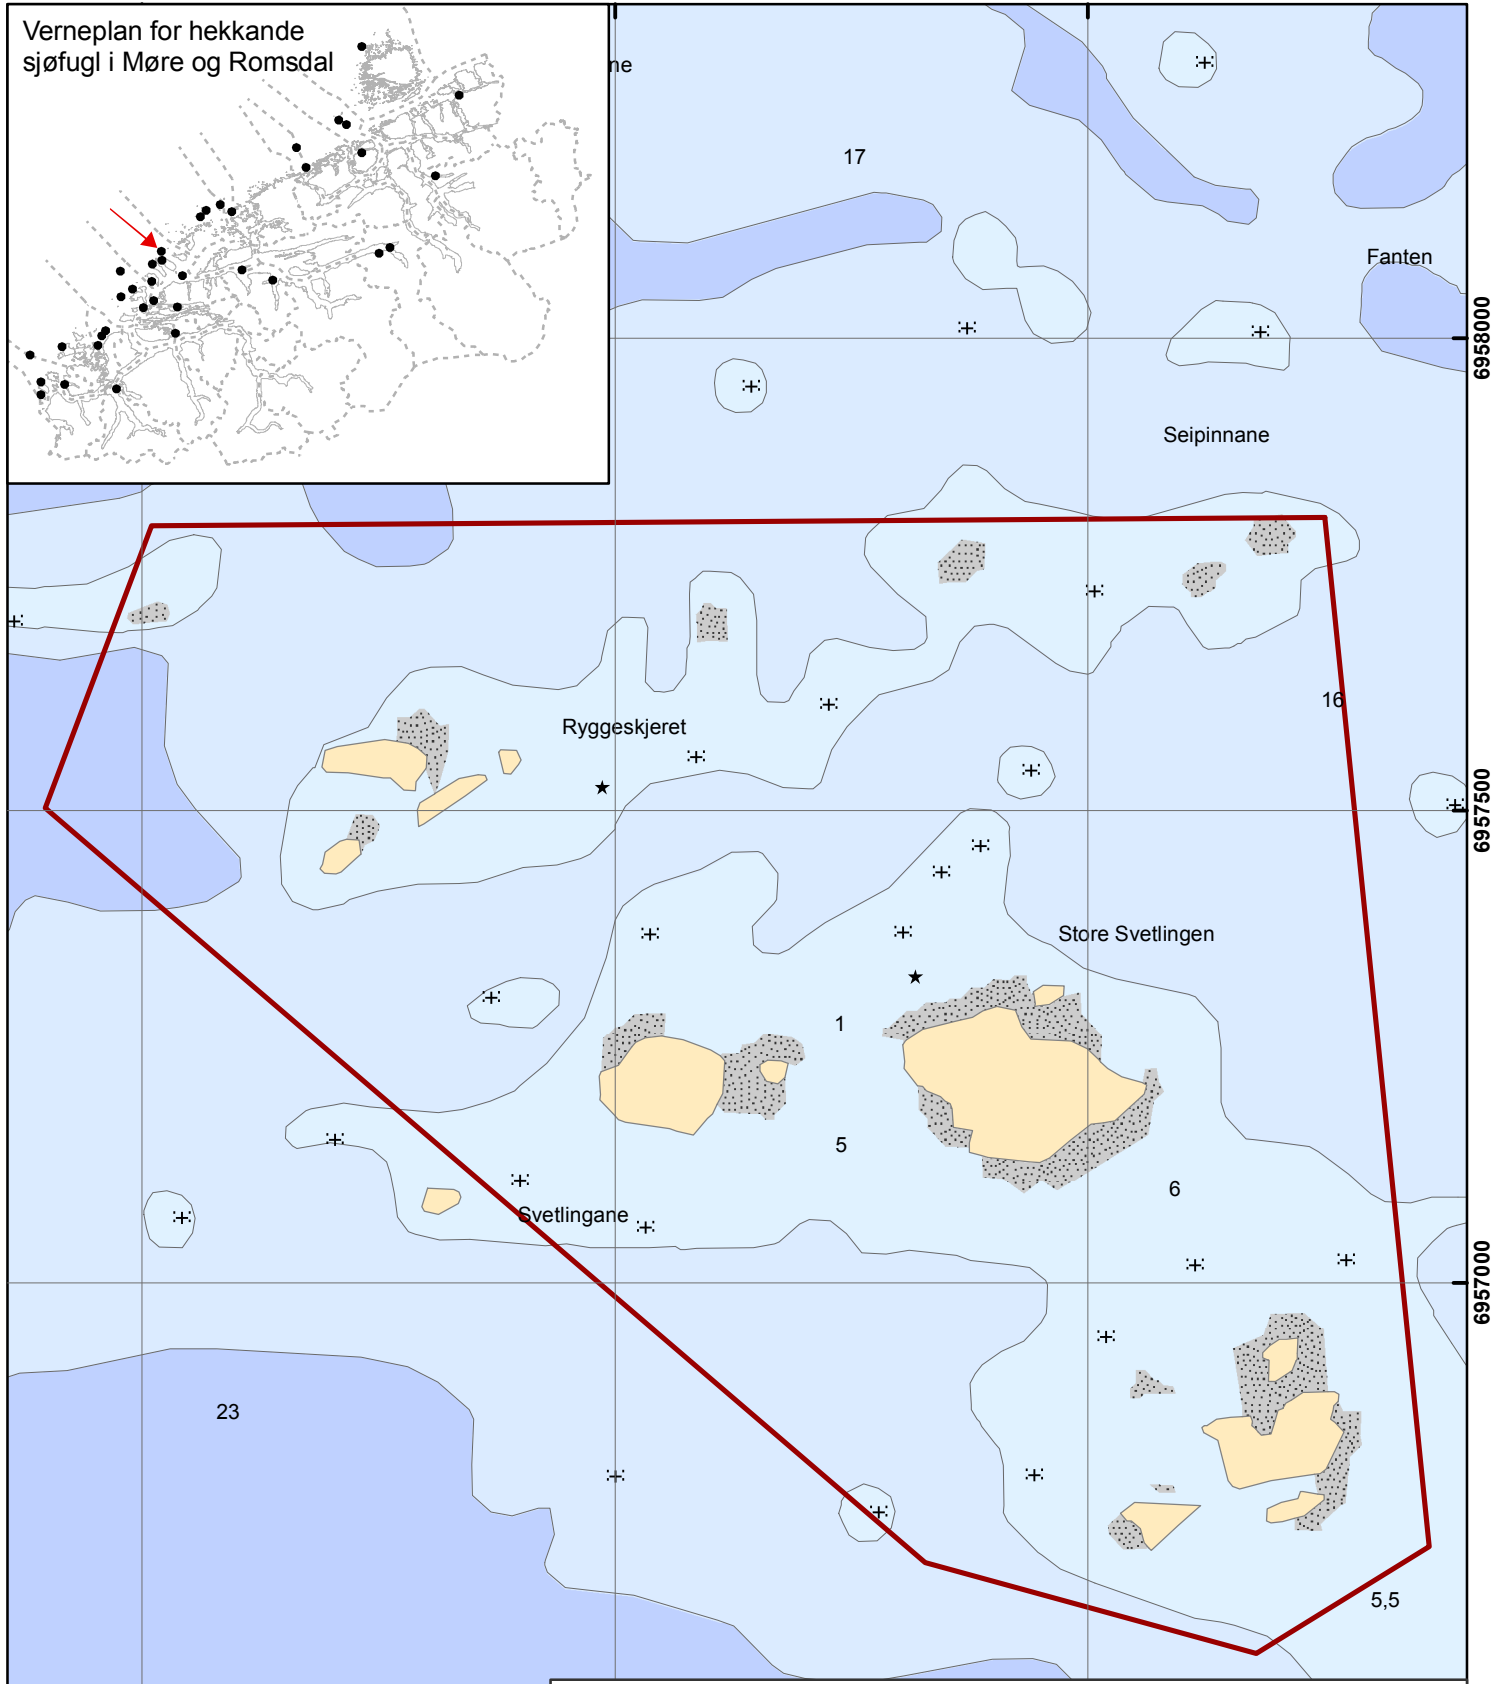

358000

358500

359000

Verneplan for hekkande sjøfugl i Møre og Romsdal

SVETLINGANE NATURRESERVAT

Haram kommune, Møre og Romsdal fylke

— Grense for naturreservat

Målestokk 1:8 000

UTM rutenett i EUREF89, sone 32

Kartgrunnlag: Maritime primærd data frå Sjøkartverket

Kartproduksjon: Fylkesmannen i Møre og Romsdal

Miljøverndepartementet, mars 2010

6958000

6957500

6957000

6956500