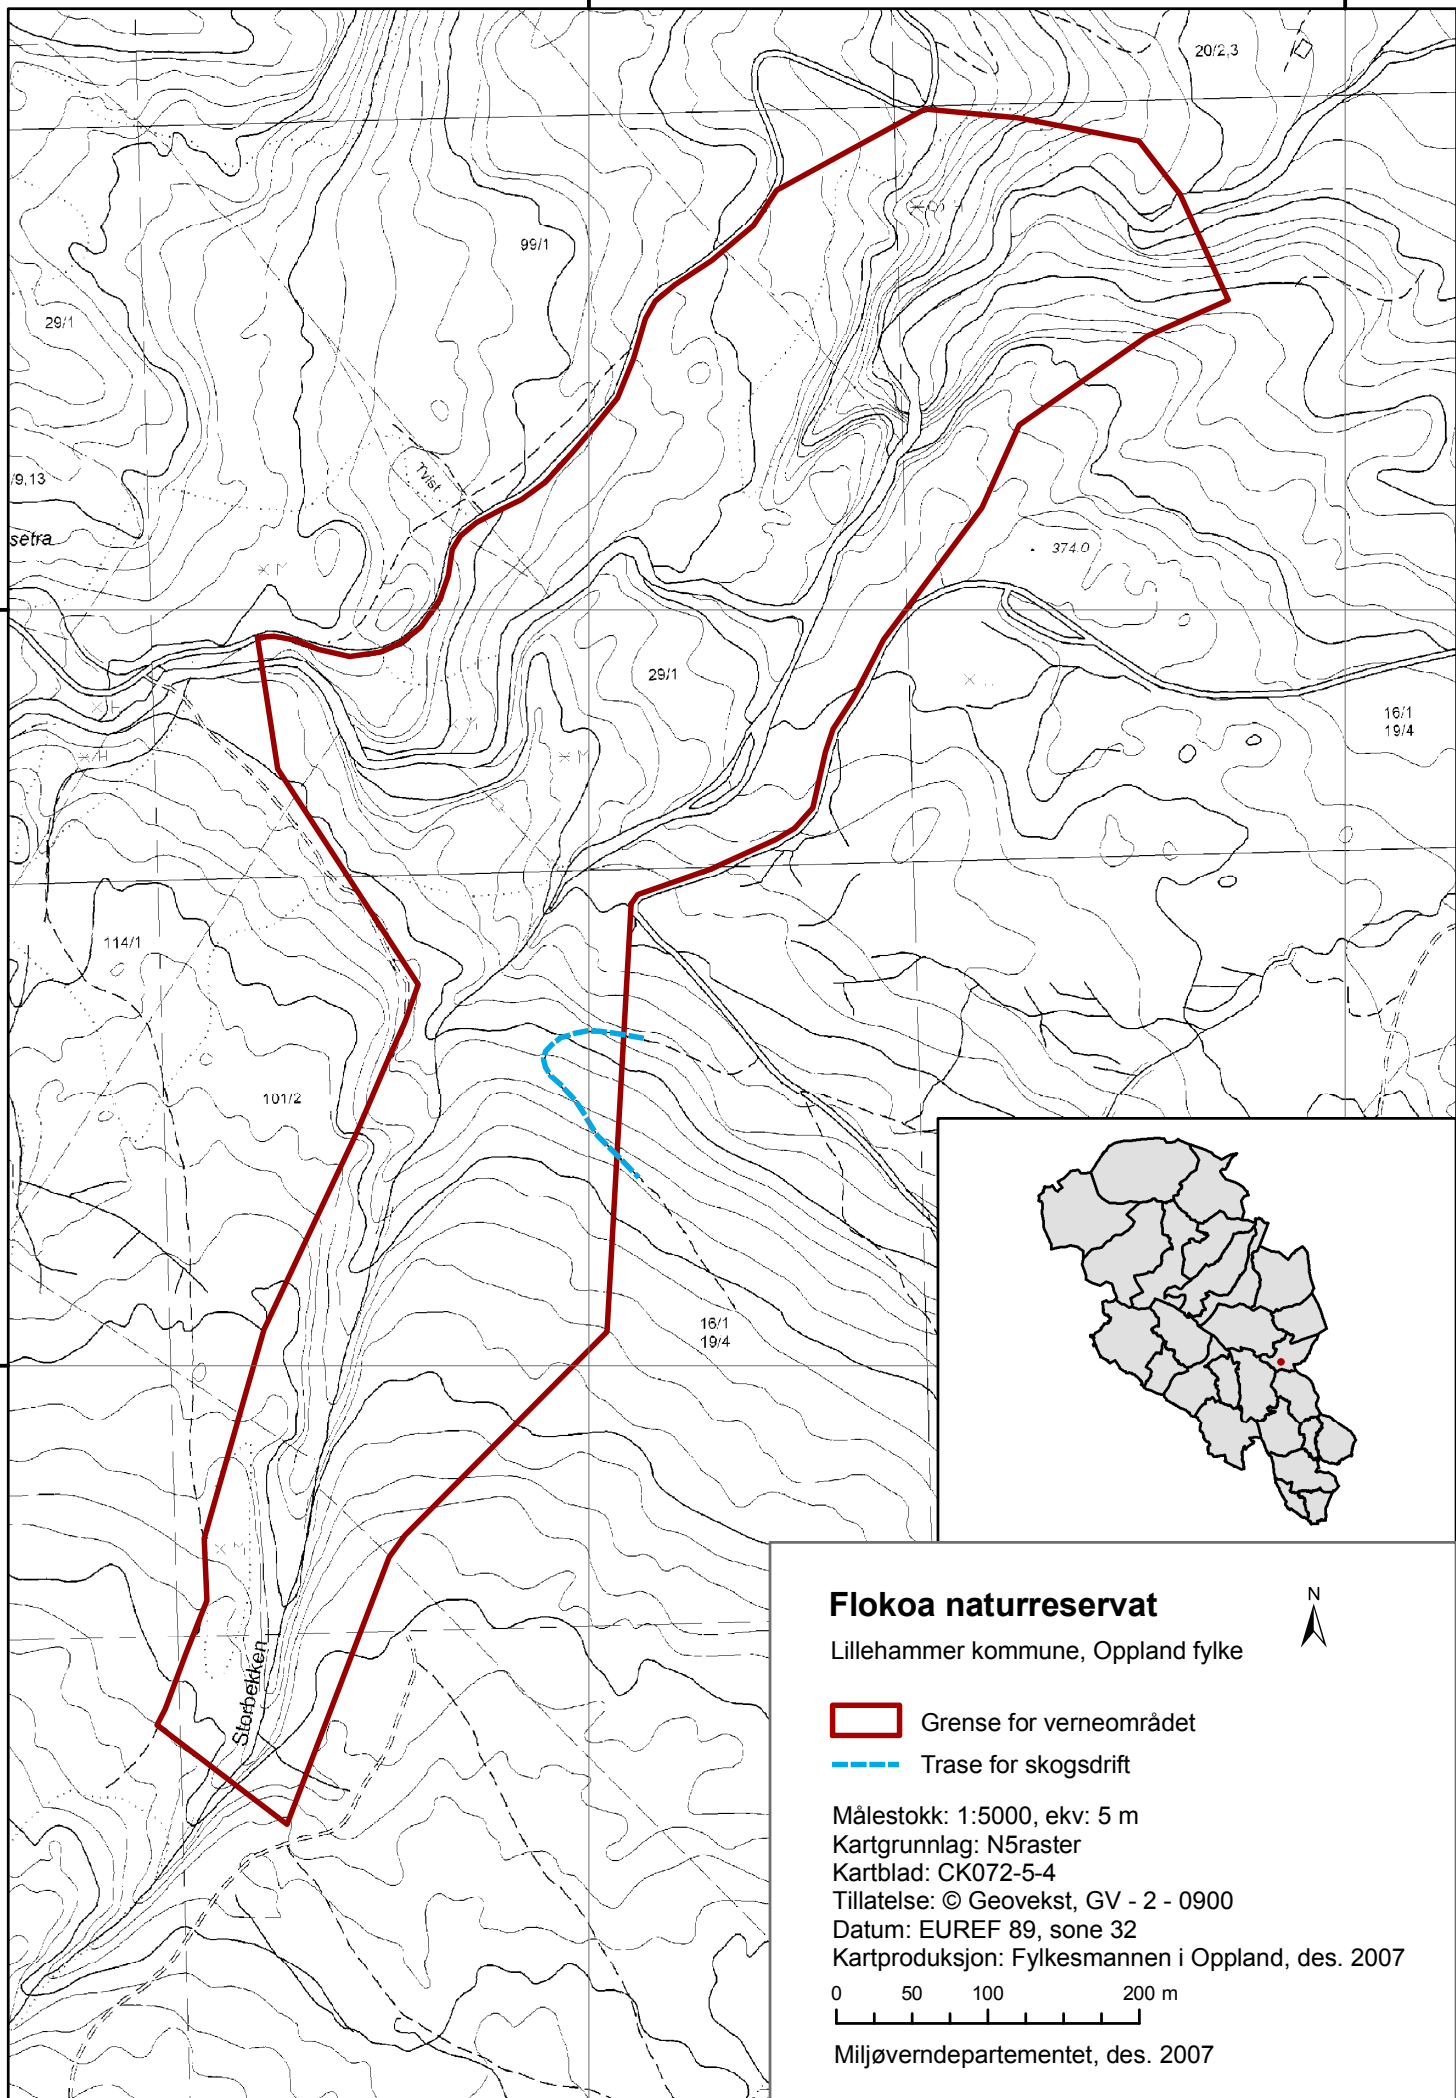

571000

571500

6771500

6771500

6771000

6771000

571000

571500

Flokoa naturreservat

Lillehammer kommune, Oppland fylke

- Grense for verneområdet
- Trase for skogsdrift

Målestokk: 1:5000, ekv: 5 m

Kartgrunnlag: N5raster

Kartblad: CK072-5-4

Tillatelse: © Geovekst, GV - 2 - 0900

Datum: EUREF 89, sone 32

Kartproduksjon: Fylkesmannen i Oppland, des. 2007

Miljøverndepartementet, des. 2007