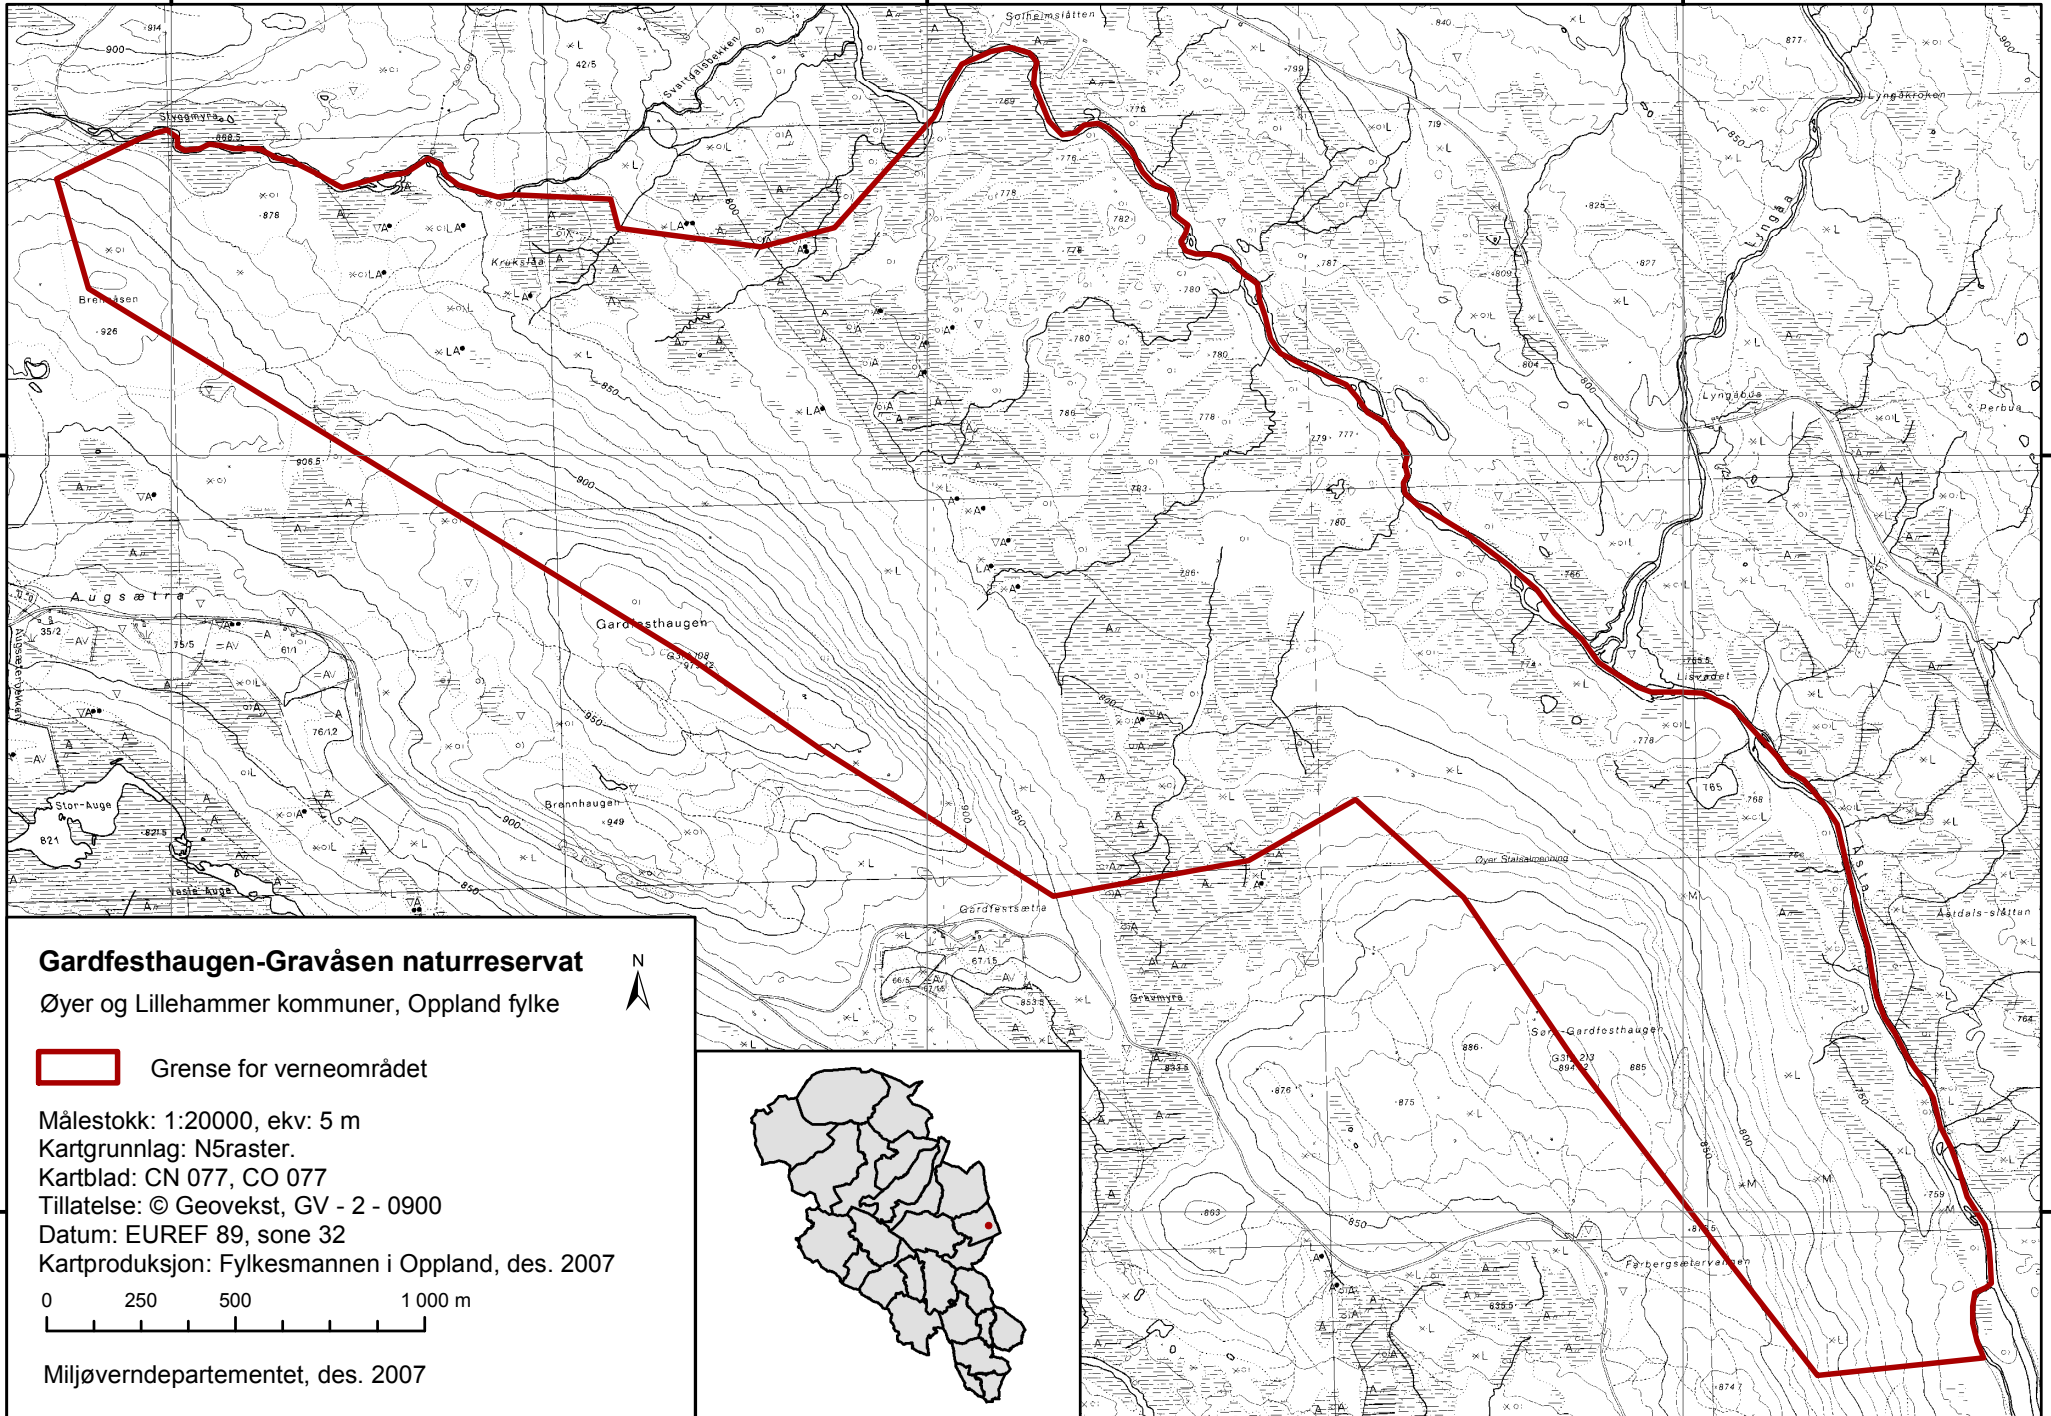

590000

592000

594000

6798000

6798000

6796000

6796000

590000

### Gardfesthaugen-Gravåsen naturreservat

Øyer og Lillehammer kommuner, Oppland fylke

 Grense for verneområdet

Målestokk: 1:20000, ekv: 5 m

Kartgrunnlag: N5raster.

Kartblad: CN 077, CO 077

Tillatelse: © Geovekst, GV - 2 - 0900